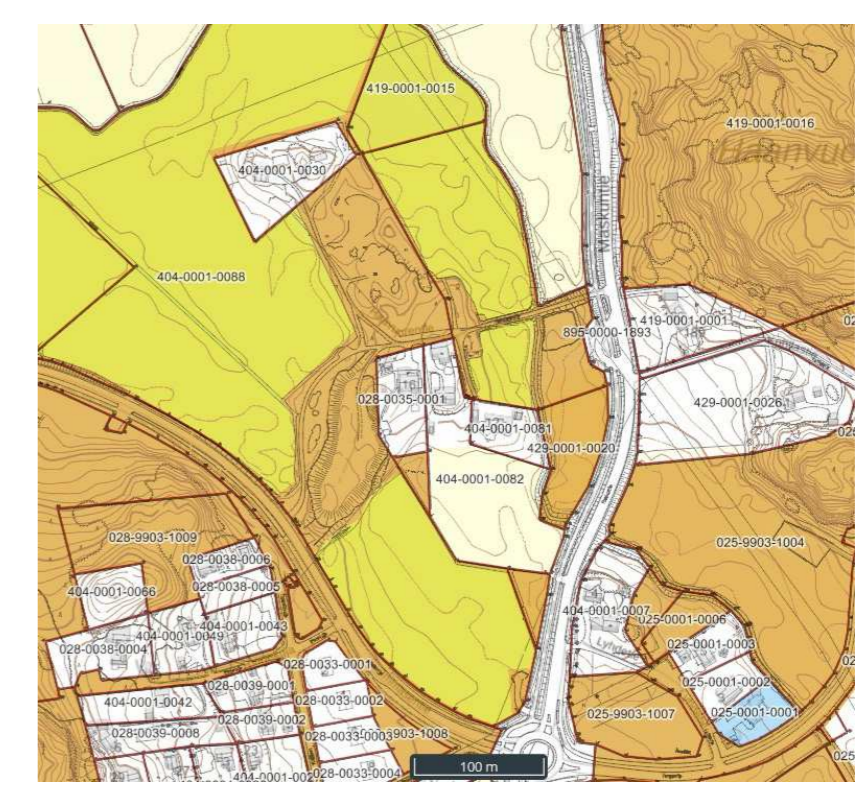

MAANOMISTUSKARTTA:
Vihreät ja oranssit alueet kaupungin omistuksessa.

Koordinaattijärjestelmä GK23		Korkeusjärjestelmä N2000	
KOHTEEN NIMI JA OSOITE NAANTALIN KAUPUNKI HAAVUOREN ASEMAKAAVA-ALUEEN KATUSUUNNITELMA		PIIRUSTUKSEN SISÄLTÖ Yleiskartta	MITTAKAAVA 1:1000
 Sweco Ympäristö Oy Uudenmaankatu 19A, 20700 TURKU • 0207 393 000		TIEDOSTO	
		SUUNNALLA TKA	TYÖ N° 20602756