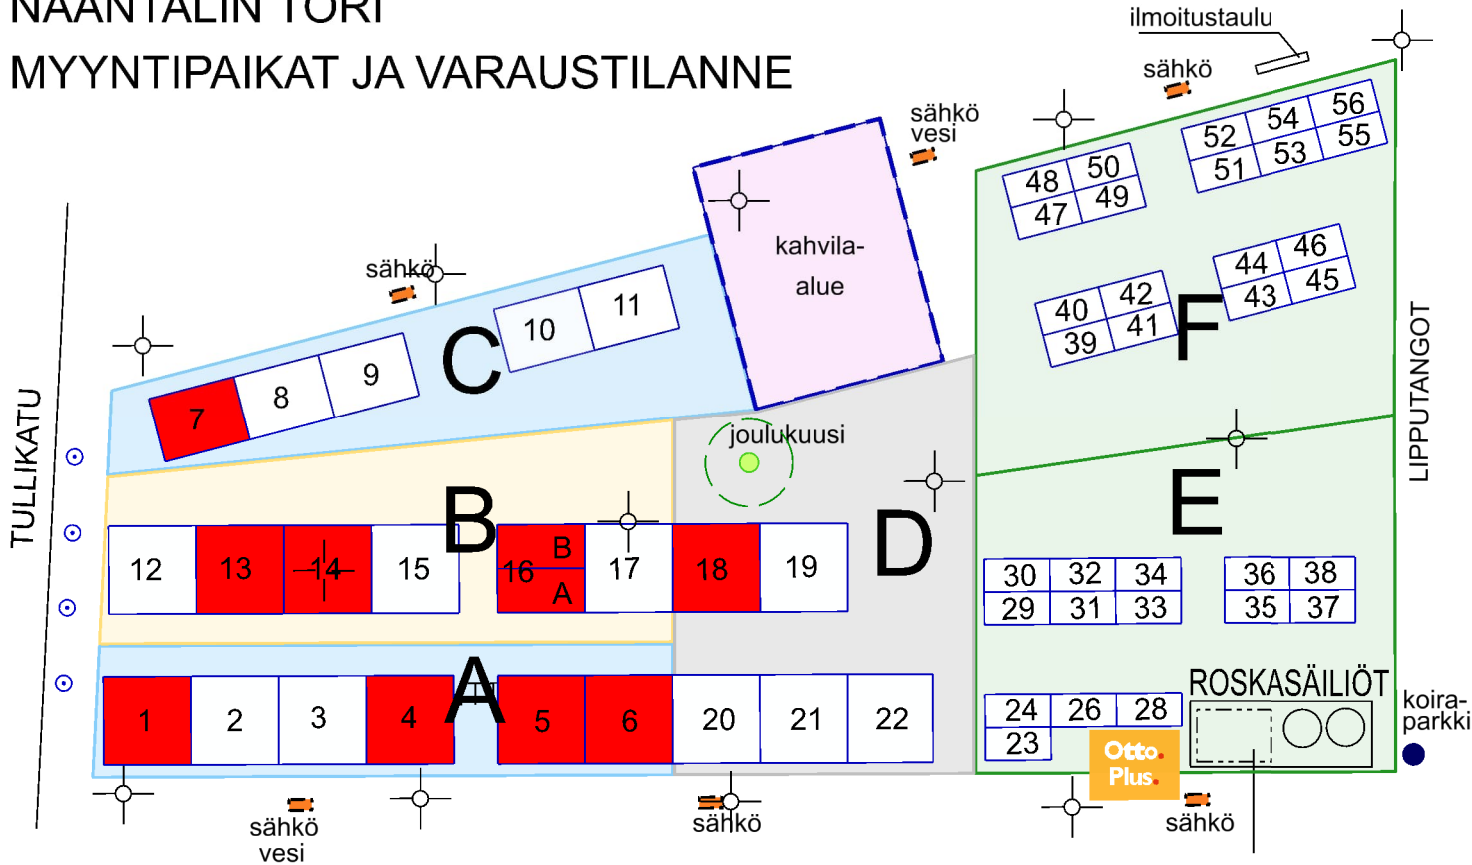

NAANTALIN TORI

MYyntITIPAIKAT JA VARAUSTILANNE

- A** ENSISIJAISESTI KALATUOTTEET
- B** PUUTARHA-, MAATALOUS- JA LUONNONTUOTTEET
- C** MUUT ELINTARVIKKEET
- D** MUUT TUOTTEET
- E** MUUT TUOTTEET
- EF** MUUT TUOTTEET
- Kahvinmyyntialue (varattu)** KAHVINMYYNTIALUE (VARATTU)

Kausivalojen vuoksi myyntipaikkojen 7, 8, 12 ja 13 vuokraajille osoitetaan korvaavat paikat ajalle (arvio) 11.11.2024 - 19.1.2025

VUOSIPAikkojen hinnat (sis. alv 24 %):

ISOT PAIKAT (12 - 16 m ²)	550 euroa / v
PIENET PAIKAT (6 - 8 m ²)	275 euroa / v