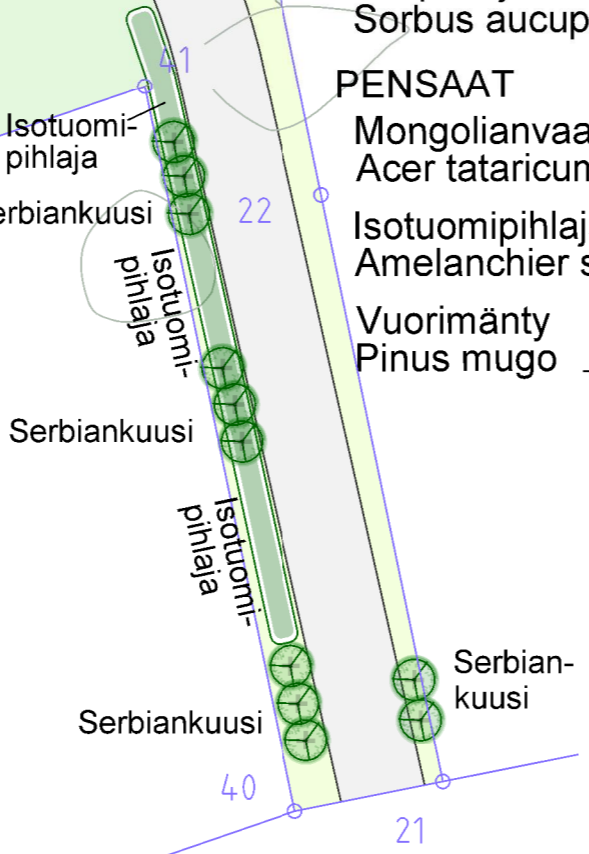

**ASEMAKAAVAOTE**

**SUUNNITTELUKOHTEN SIJAINNI OPASKARTALLA**

**ISTUTETTAVAT KASVIT**

- PUUT**
- Serbiankuusi
  - Picea omorica ..... 4 kpl
  - Kotipihlaja
  - Sorbus aucuparia ..... 11 kpl
- PENSAAT**
- Mongolianvaahtera
  - Acer tataricum subsp. ginnala ..... 70 kpl
  - Isotuomipihlaja
  - Amelanchier spicata ..... 30 kpl
  - Vuorimänty
  - Pinus mugo ..... 105 kpl

- KÄYTÄVÄ
- LUONNONTILAINEN METSÄALUE
- LEIKKIALUE HIEKKA
- LEIKKIVÄLINEEN TURVA-ALUSTA (HAKE)
- ISTUTUSALUE
- NURMETETTAVA ALUE

**MERKINNÄT**

- ISTUTETTAVA PENSASRYHMÄ
- ISTUTETTAVA HAVU- JA LEHTIPUU
- SÄILYTETTÄVÄ HAVU- JA LEHTIPUU
- POISTETTAVA PUU
- MONGOLIANVAAHTERA
- PYLVÄSVALAISIN
- LEIKKIALUEEN OPASTEKYLTTI
- PENKKI JA ROSKA-ASTIA

<b>RAKENNUSKOHDE</b> Naantali Kukolanvainio Keihäspuisto Varentie / Haijaistentie		<b>PIIRUSTUKSEN SISÄLTÖ</b> Kukolanvainion leikkialueen yleissuunnitelma	
<b>KAAVA</b> Ak-236 Kukolanvainio		<b>KARTTALEHTI</b> 0454	
<b>PVM</b> 11.9.2018		<b>MK</b> 1:400 (A3)	<b>HOITOLUOKKA</b> A2
<b>NAANTALIN KAUPUNKI</b> TEKNISET PALVELUT VIHERYKSIKKÖ		<b>SUUNNITTELIJA</b> K.Aaltonen	