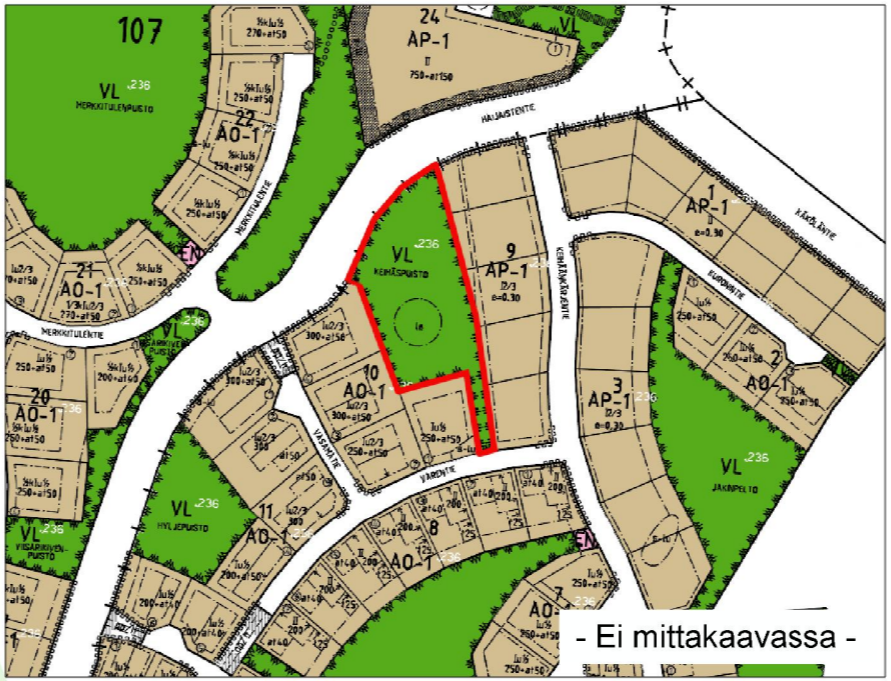

**ASEMAKAAVAOTE**

**SUUNNITTELUKOHTEN SIJAINNI OPASKARTALLA**

**ISTUTETTAVAT KASVIT**

- PUUT**
- Serbiankuusi
  - Picea omorica ..... 4 kpl
  - Kotipihlaja
  - Sorbus aucuparia ..... 11 kpl
- PENSAAT**
- Mongolianvaahtera
  - Acer tataricum subsp. ginnala ..... 70 kpl
  - Isotuomipihlaja
  - Amelanchier spicata ..... 30 kpl
  - Vuorimänty
  - Pinus mugo ..... 105 kpl

- KÄYTÄVÄ
- LUONNONTILAINEN METSÄALUE
- LEIKKIALUE HIEKKA
- LEIKKIVÄLINEEN TURVA-ALUSTA (HAKE)
- ISTUTUSALUE
- NURMETETTAVA ALUE

**MERKINNÄT**

- ISTUTETTAVA PENSASRYHMÄ
- ISTUTETTAVA HAVU- JA LEHTIPUU
- SÄILYTETTÄVÄ HAVU- JA LEHTIPUU
- POISTETTAVA PUU
- MONGOLIANVAAHTERA
- PYLVÄSVALAISIN
- LEIKKIALUEEN OPASTEKYLTTI
- PENKKI JA ROSKA-ASTIA

<b>RAKENNUSKOHDE</b> Naantali Kukolanvainio Keihäspuisto Varentie / Haijaistentie		<b>PIIRUSTUKSEN SISÄLTÖ</b> Kukolanvainion leikkialueen yleissuunnitelma	
<b>KAAVA</b> Ak-236 Kukolanvainio		<b>KARTTALEHTI</b> 0454	
<b>PVM</b> 11.9.2018		<b>MK</b> 1:400 (A3)	<b>HOITOLUOKKA</b> A2
<b>NAANTALIN KAUPUNKI</b> TEKNISET PALVELUT VIHERYKSIKKÖ		<b>SUUNNITTELIJA</b> K.Aaltonen	