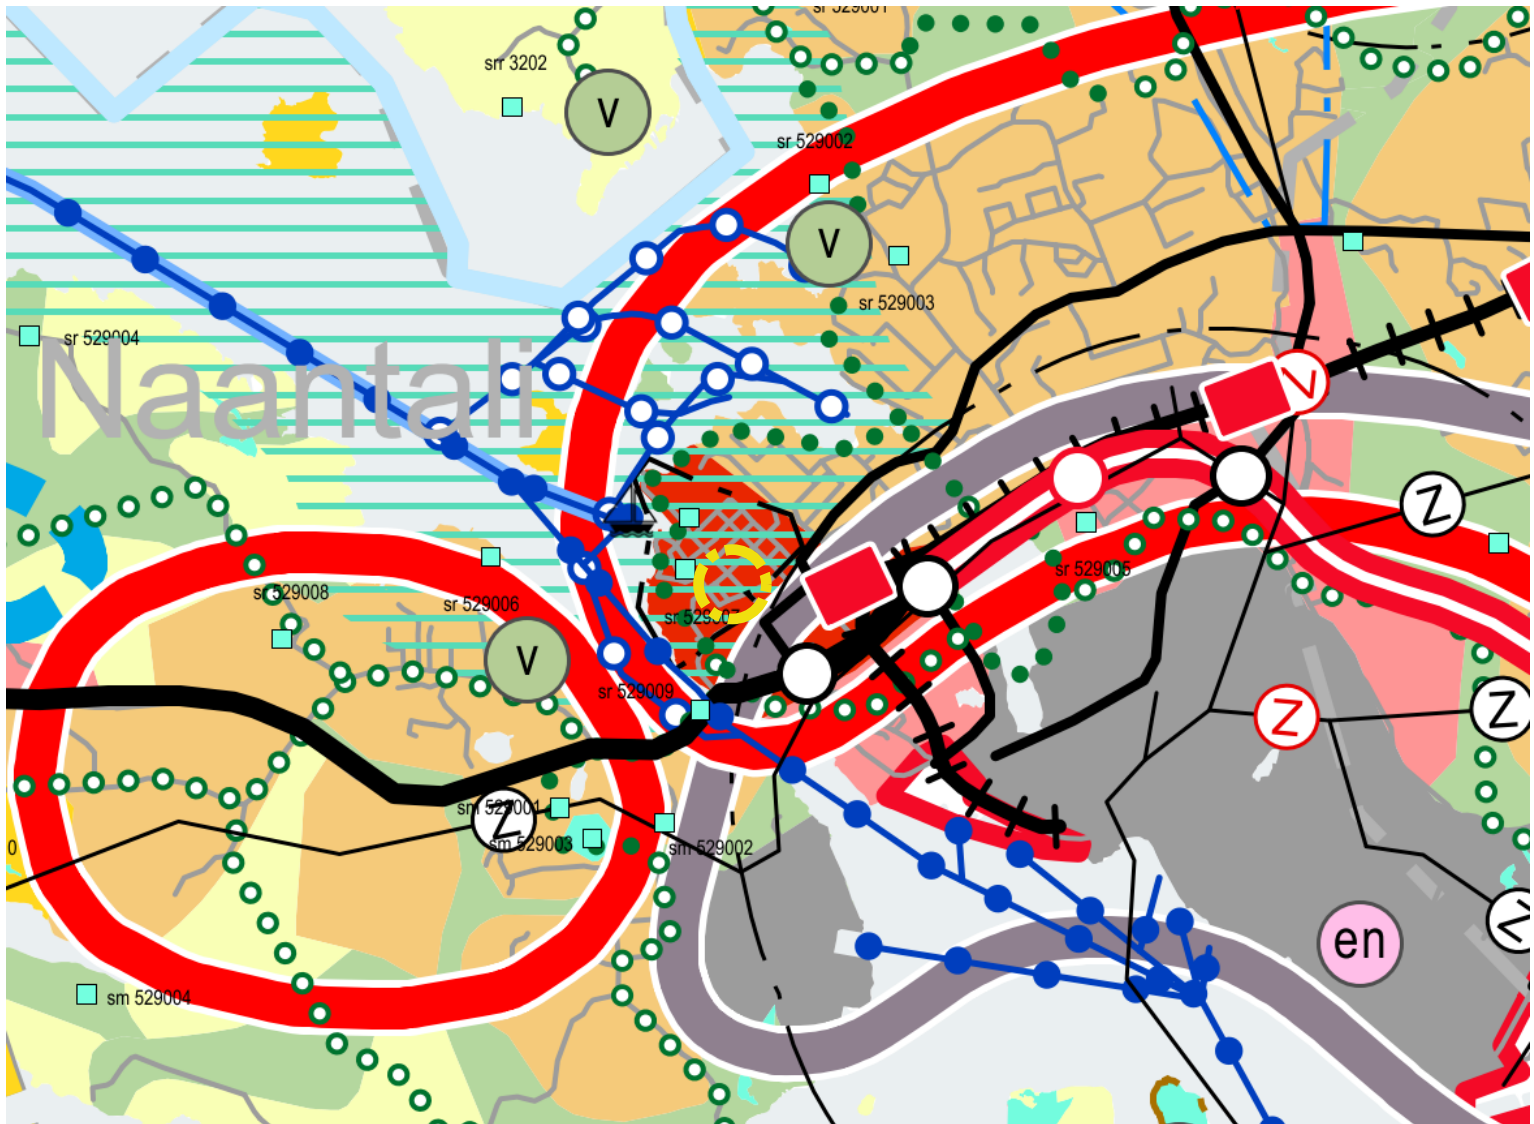

# Karttaliitteet

Liite 1.1 Suunnittelualueen sijainti

Liite 1.2 Maakuntakaava

Liite 1.3 Yleiskaava

Liite 1.4 Keskustan rakennemalli

Liite 1.5 Ajantasa-asemakaava - poistuva kaava

Liite 1.6 Maanomistuskartta

Asemakaavamuutosalueen sijainti

## OTE MAAKUNTAKAAVASTA

Asemakaavamuutosalueen sijainti

(ei mittakaavassa)

Asemakaavamuutosalueen rajaus

Birgitan talon asemakaavamuutosalue (Ak-350) on ympyröity kartassa sinisellä

1

### Maanomistus

Yksityisen maanomistus on osoitettu kartassa valkoisella värillä.

Kaupungin maanomistus on osoitettu ruskealla värillä.

Asemakaavamuutosalueen sijainti on osoitettu kartassa vihreällä rajauksella.