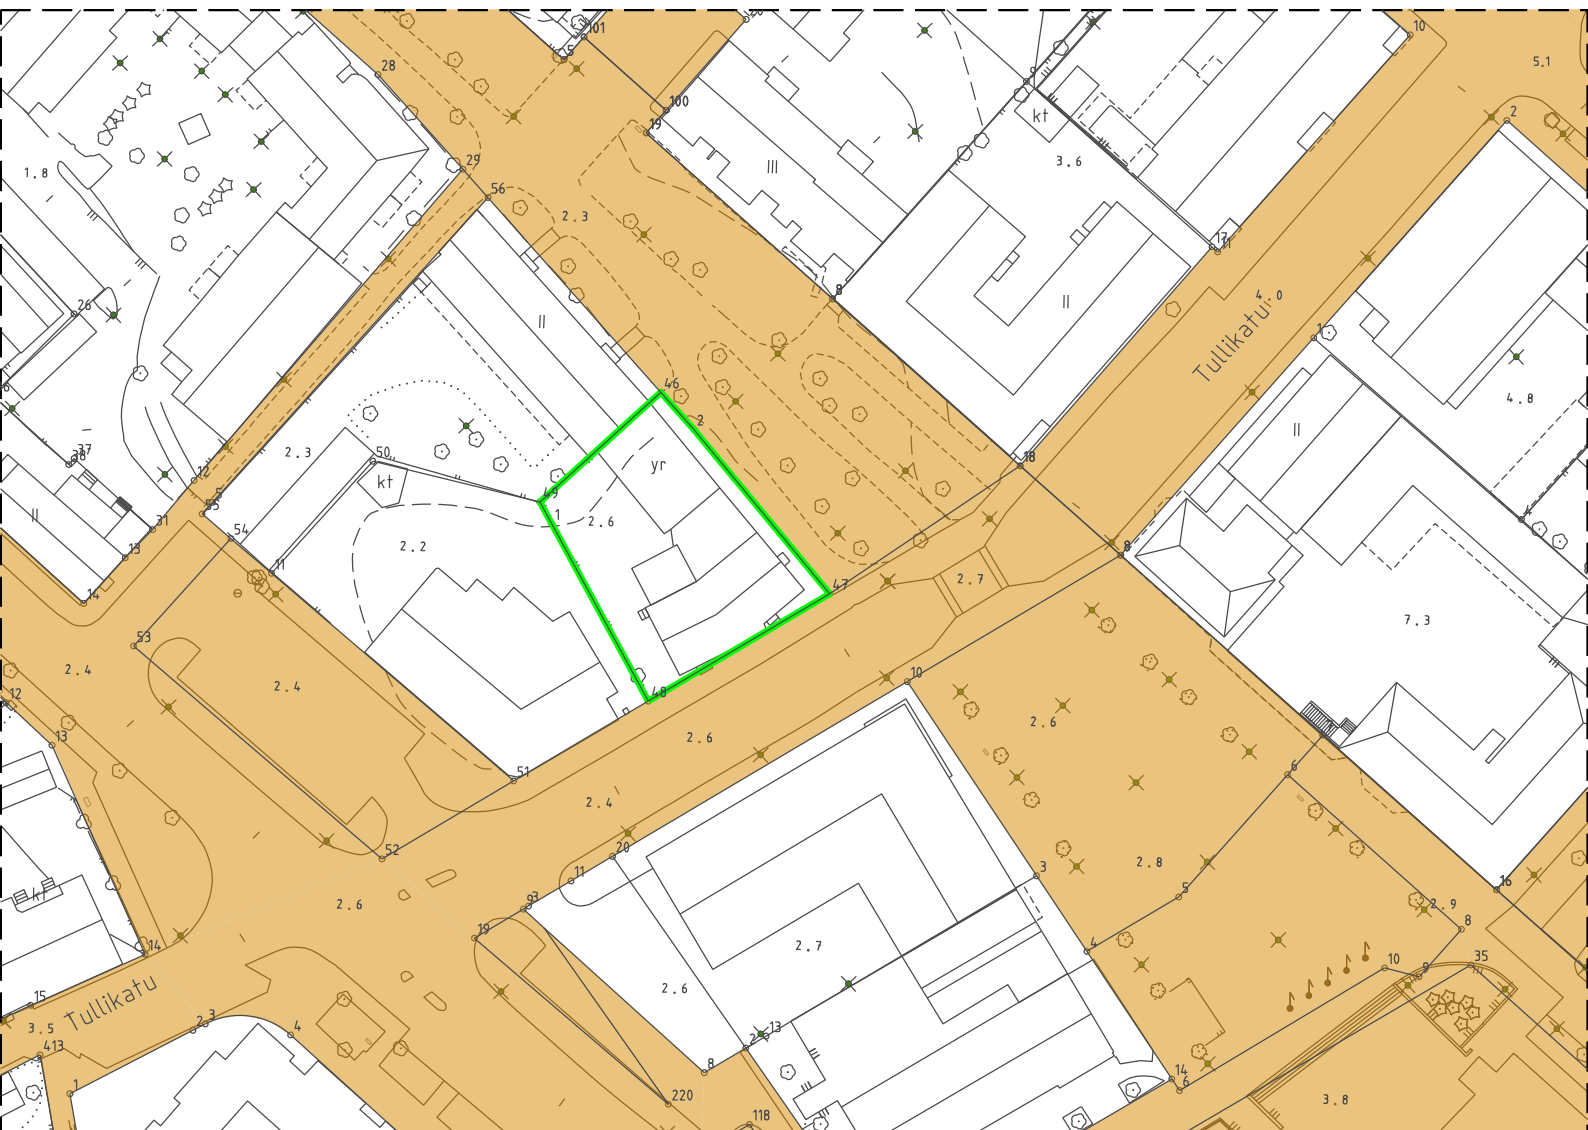

Asemakaavamuutosalueen sijainti

## OTE MAAKUNTAKAAVASTA

Asemakaavamuutosalueen sijainti

(ei mittakaavassa)

Asemakaavamuutosalueen rajaus

Birgitan talon asemakaavamuutosalue (Ak-350) on ympyröity kartassa sinisellä

1

### Maanomistus

Yksityisen maanomistus on osoitettu kartassa valkoisella värillä.

Kaupungin maanomistus on osoitettu ruskealla värillä.

Asemakaavamuutosalueen sijainti on osoitettu kartassa vihreällä rajauksella.