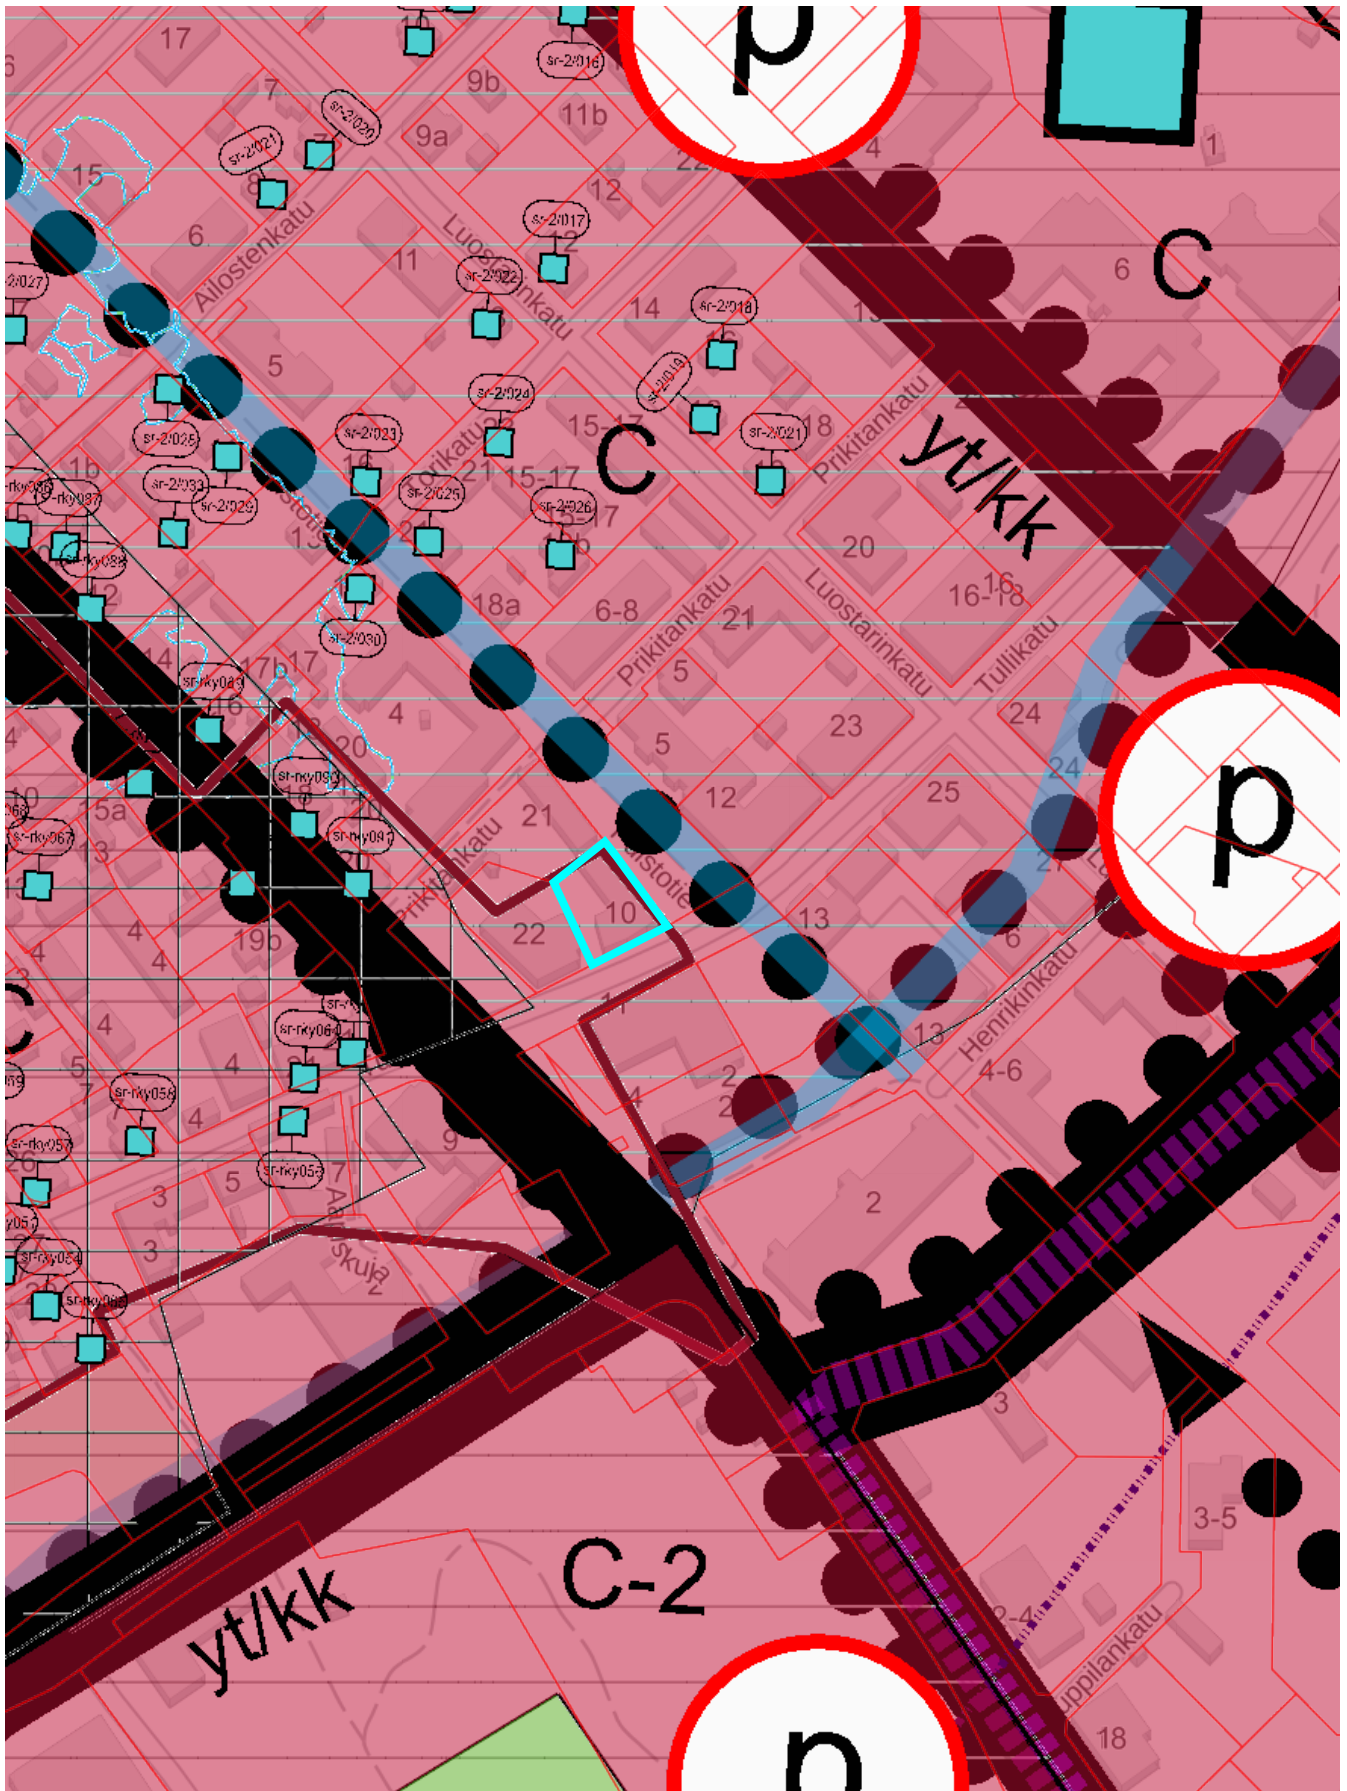

# Karttaliitteet

Liite 1.1 Suunnittelualueen sijainti

Liite 1.2 Maakuntakaava

Liite 1.3 Yleiskaava

Liite 1.4 Keskustan rakennemalli

Liite 1.5 Ajantasa-asemakaava - poistuva kaava

Liite 1.6 Maanomistuskartta

Asemakaavamuutosalueen sijainti

## OTE MAAKUNTAKAAVASTA

Asemakaavamuutosalueen sijainti

(ei mittakaavassa)

Asemakaavamuutosalueen rajaus

Birgitan talon asemakaavamuutosalue (Ak-350) on ympyröity kartassa sinisellä

1

### Maanomistus

Yksityisen maanomistus on osoitettu kartassa valkoisella värillä.

Kaupungin maanomistus on osoitettu ruskealla värillä.

Asemakaavamuutosalueen sijainti on osoitettu kartassa vihreällä rajauksella.