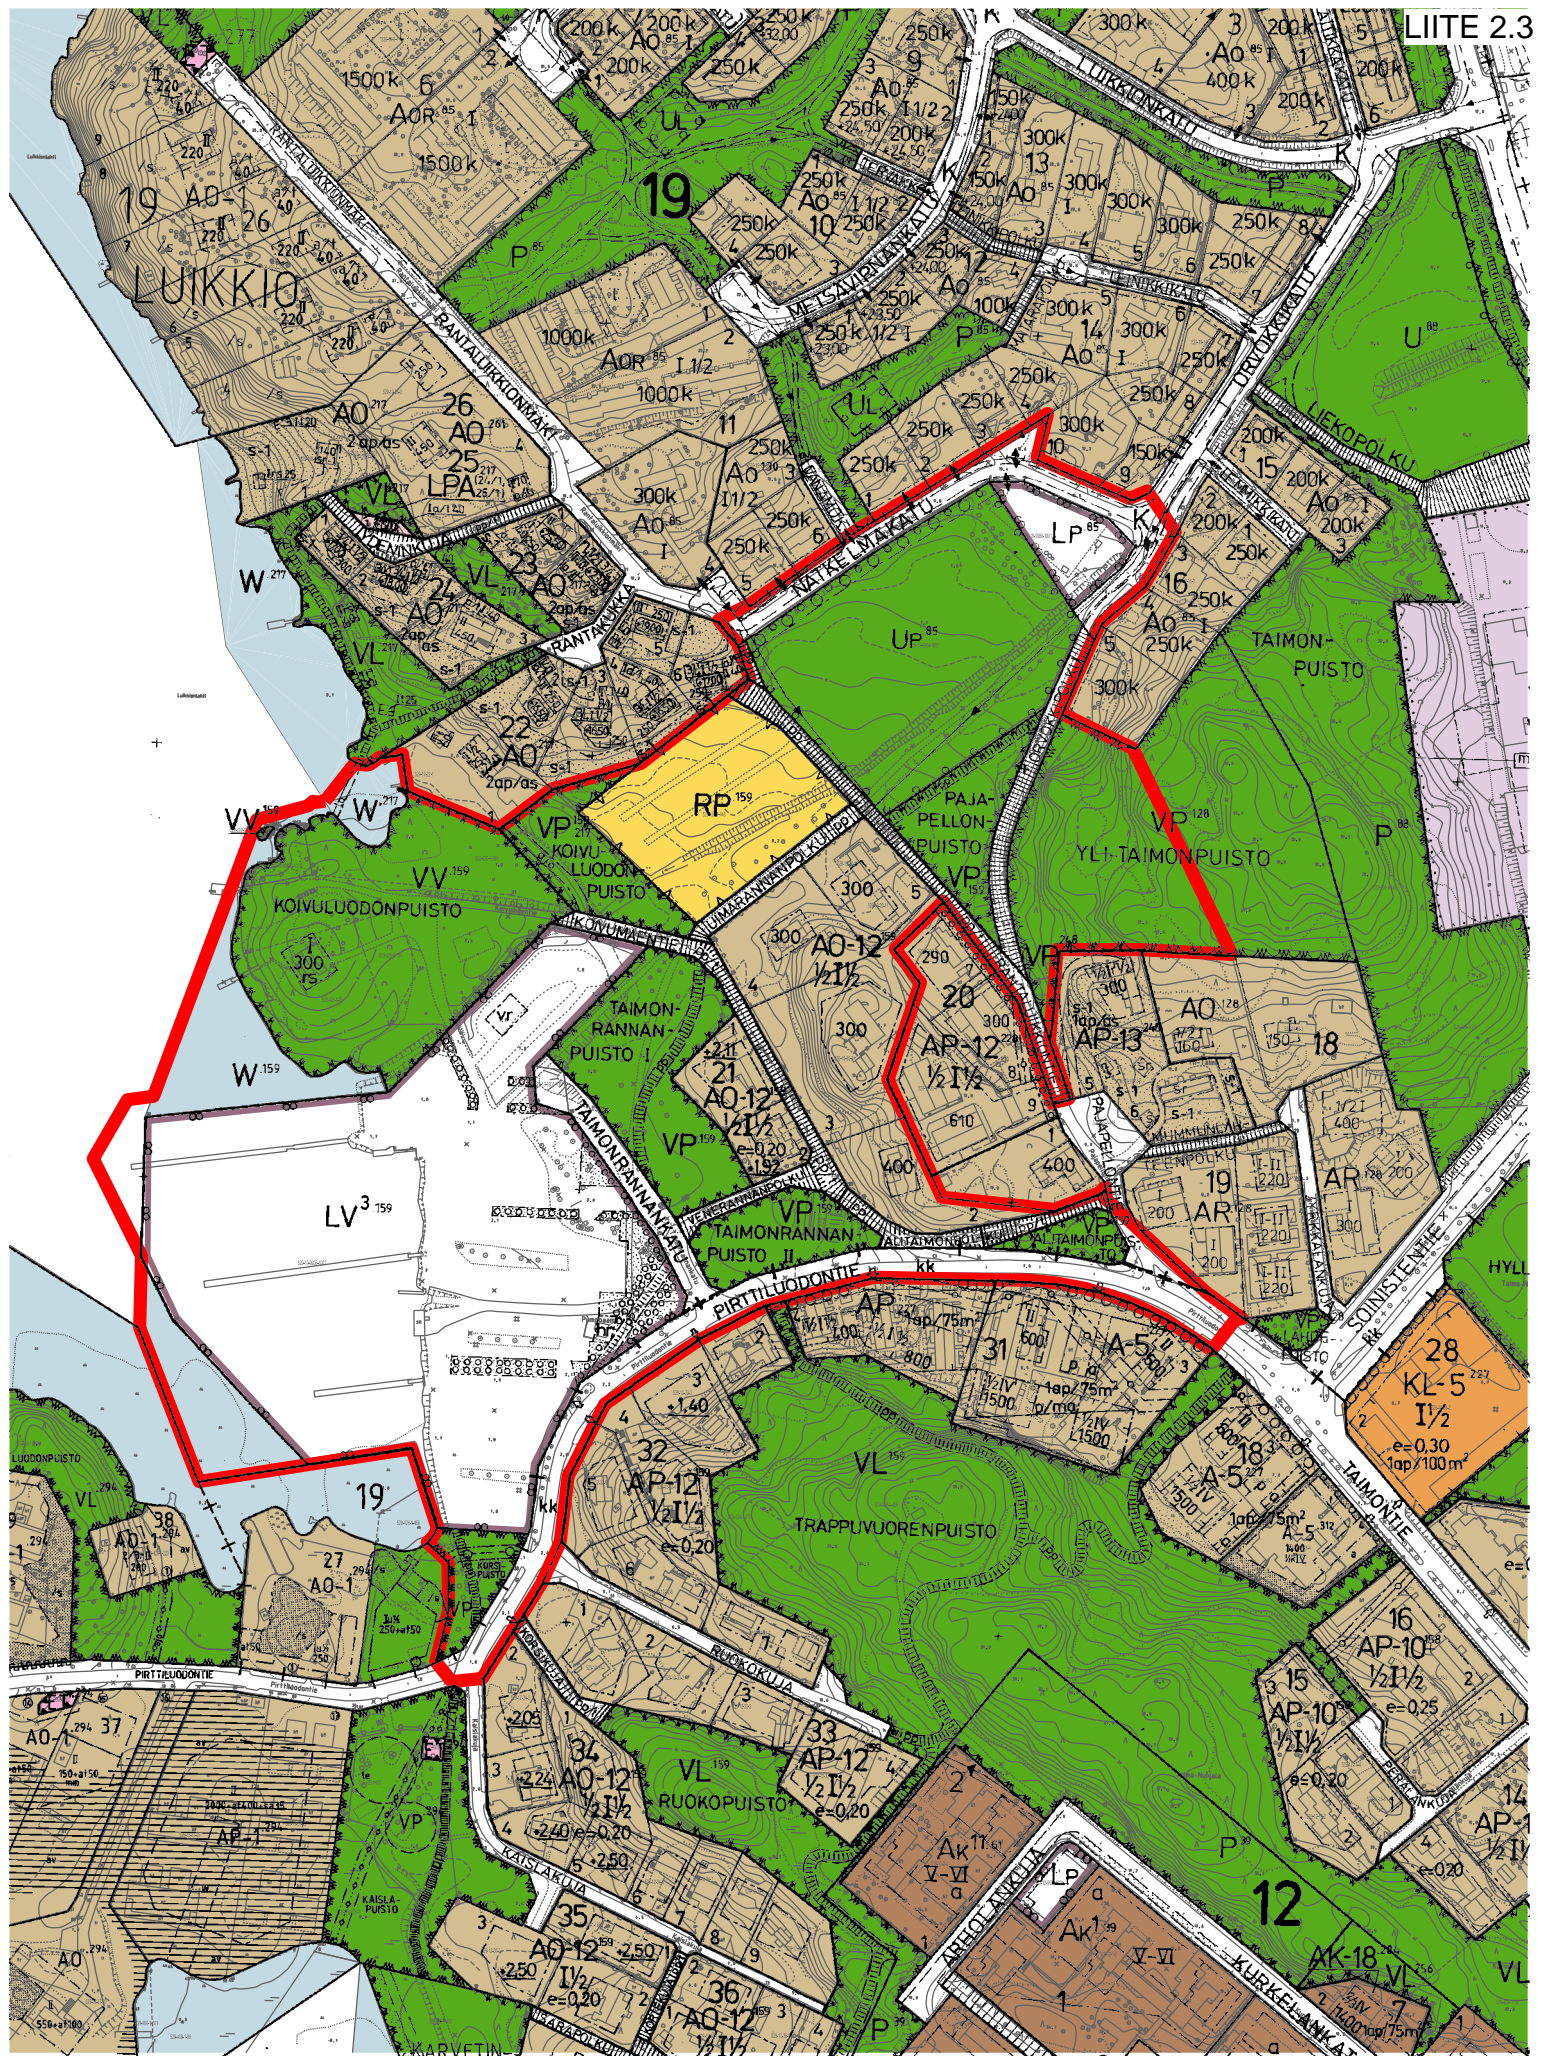

Ote Varsinais-Suomen maakuntakaavayhdistelmästä

Mittakaava: 1:24 000

Kaava-alueen sijainti

Ote Manner-Naantalin yleiskaavasta

Mittakaava: 1:5 000

Kaava-alueen sijainti

Ote ajantasakaavasta

Ei mittakaavassa

Kaava-alueen sijainti

Kaupungin maanomistus

Mittakaava: 1:3 500

Kaava-alueen sijainti

Kaupungin omistamat alueet

Kaupungin omistamat vuokratut alueet

Kaupungin omistamat vesialueet