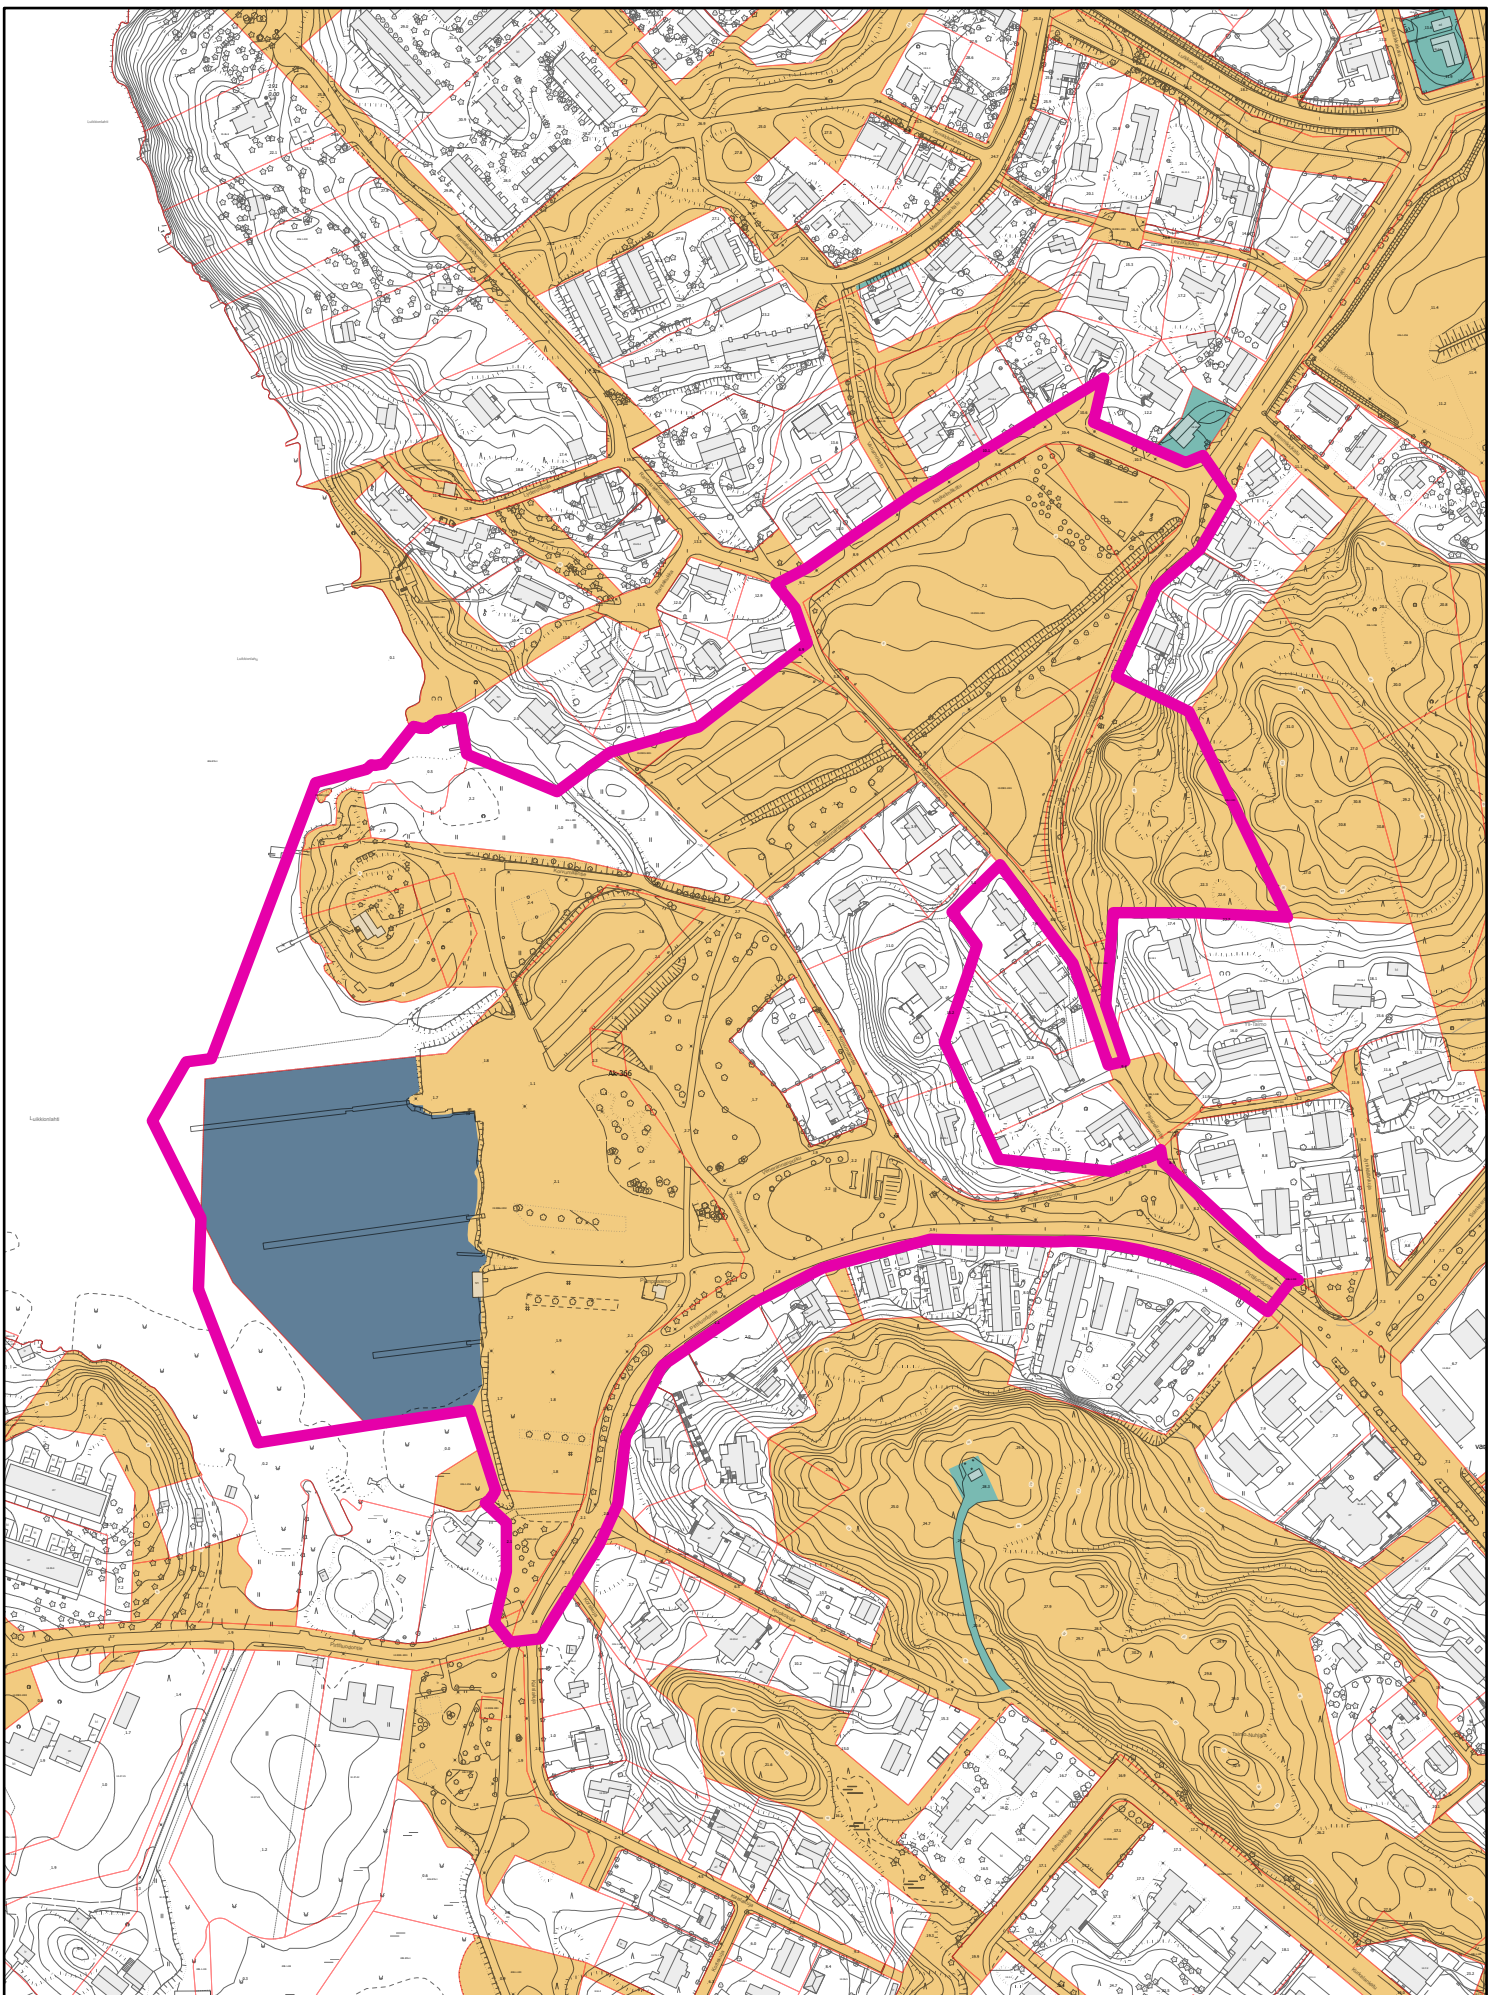

Ote Varsinais-Suomen maakuntakaavayhdistelmästä

Mittakaava: 1:24 000

Kaava-alueen sijainti

Ote Manner-Naantalin yleiskaavasta

Mittakaava: 1:5 000

Kaava-alueen sijainti

Ote ajantasakaavasta

Ei mittakaavassa

Kaava-alueen sijainti

Kaupungin maanomistus

Mittakaava: 1:3 500

Kaava-alueen sijainti

Kaupungin omistamat alueet

Kaupungin omistamat vuokratut alueet

Kaupungin omistamat vesialueet