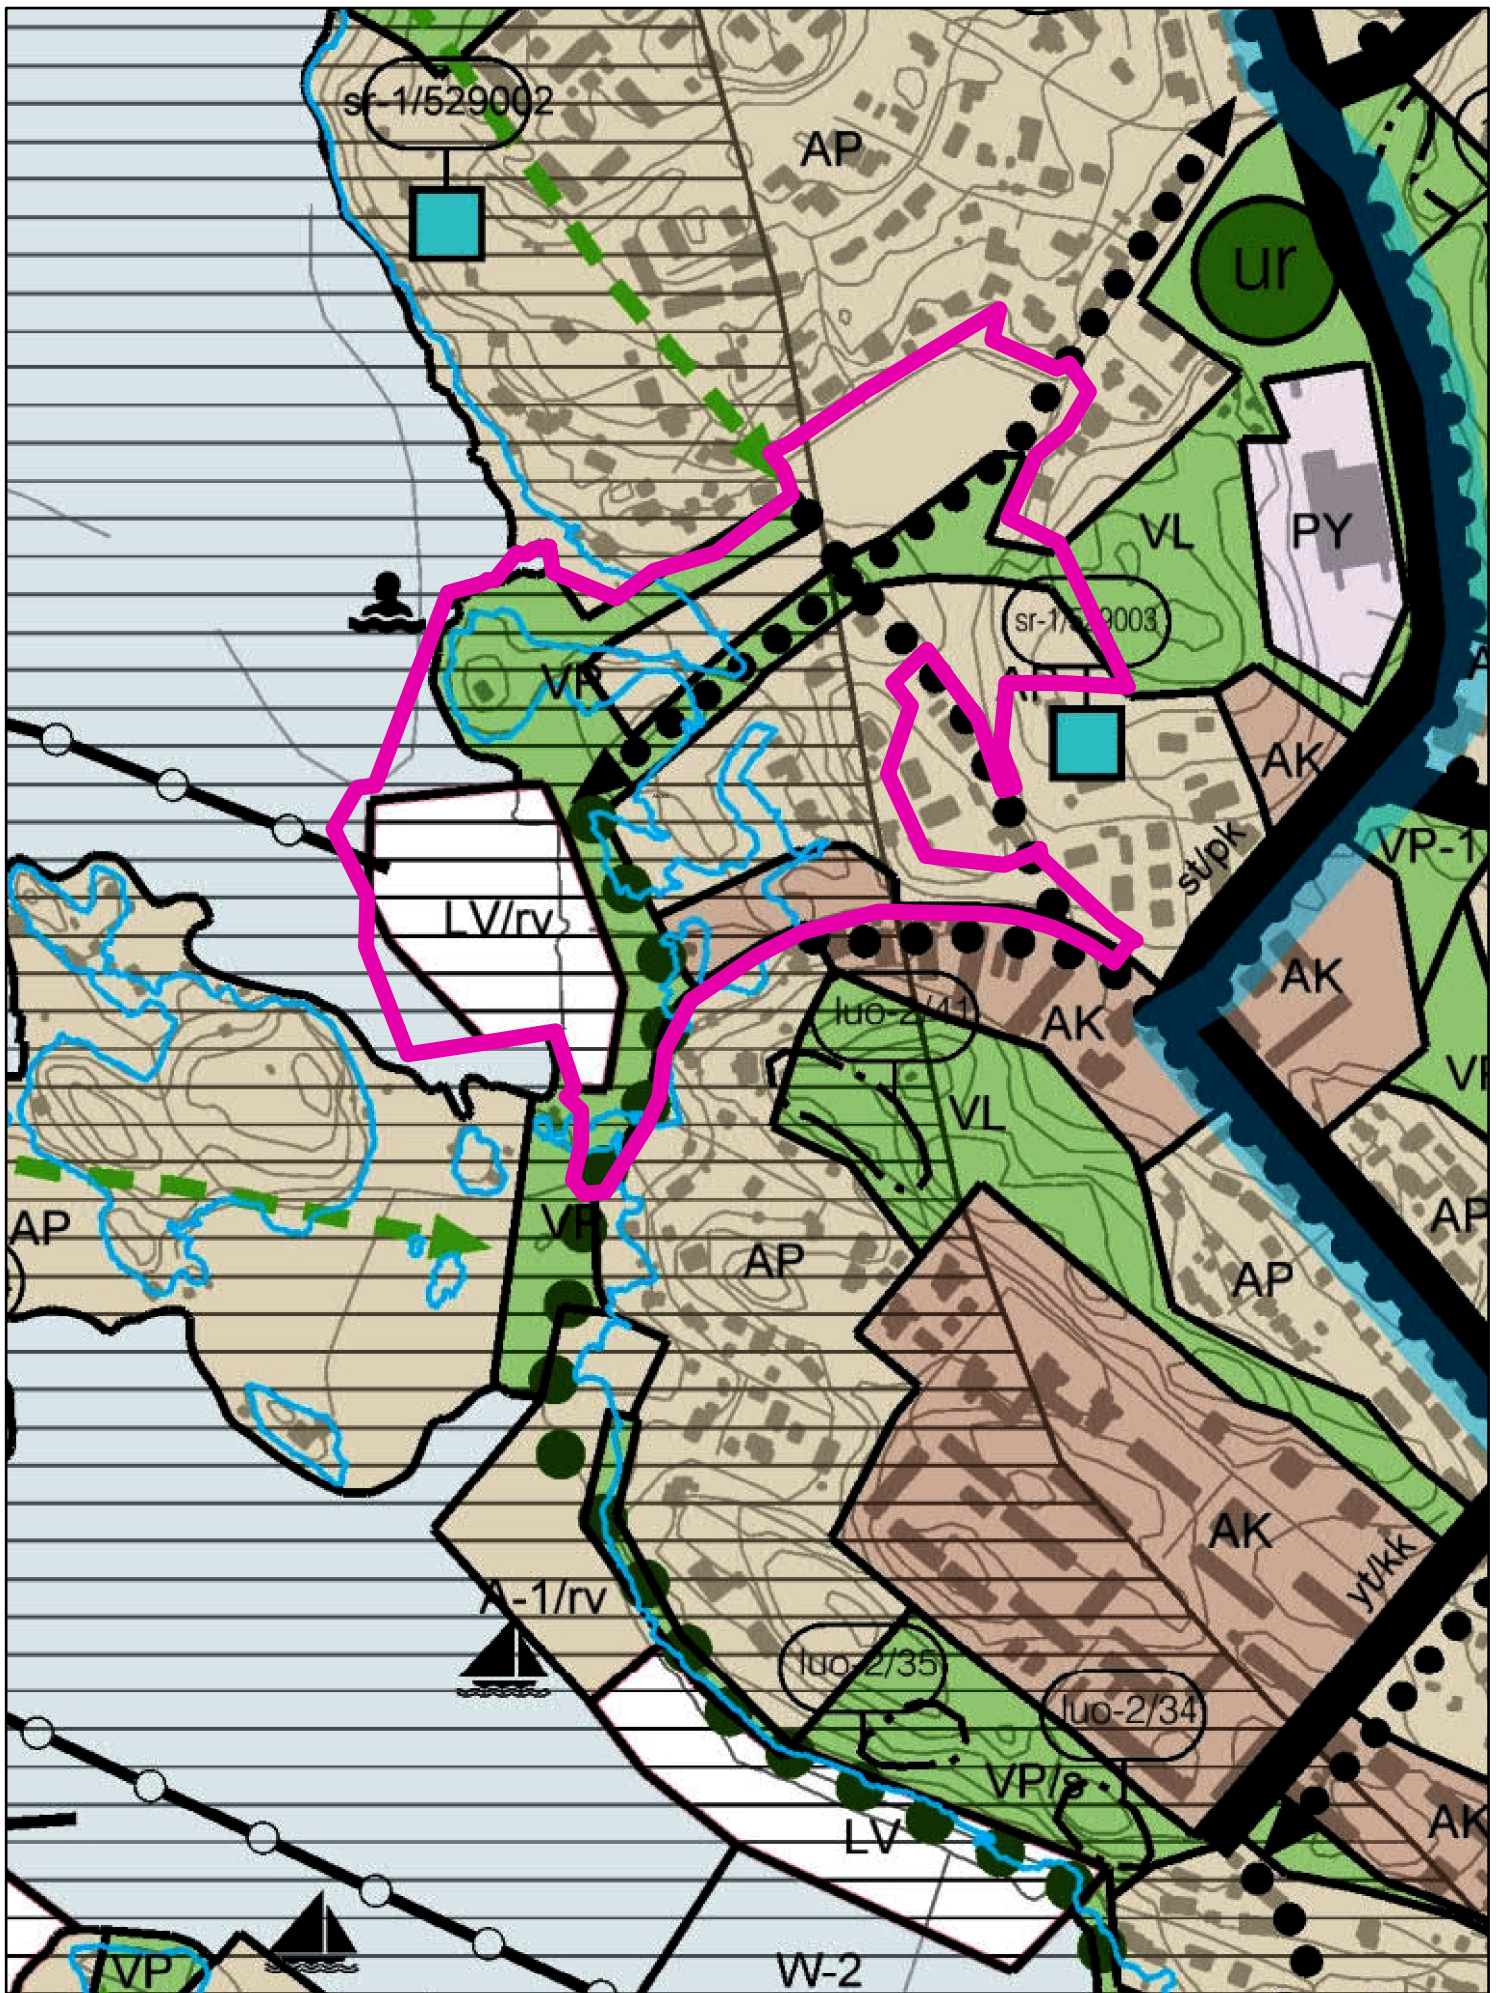

Ote Varsinais-Suomen maakuntakaavayhdistelmästä

Mittakaava: 1:24 000

Kaava-alueen sijainti

Ote Manner-Naantalin yleiskaavasta

Mittakaava: 1:5 000

Kaava-alueen sijainti

Ote ajantasakaavasta

Ei mittakaavassa

Kaava-alueen sijainti

Kaupungin maanomistus

Mittakaava: 1:3 500

Kaava-alueen sijainti

Kaupungin omistamat alueet

Kaupungin omistamat vuokratut alueet

Kaupungin omistamat vesialueet