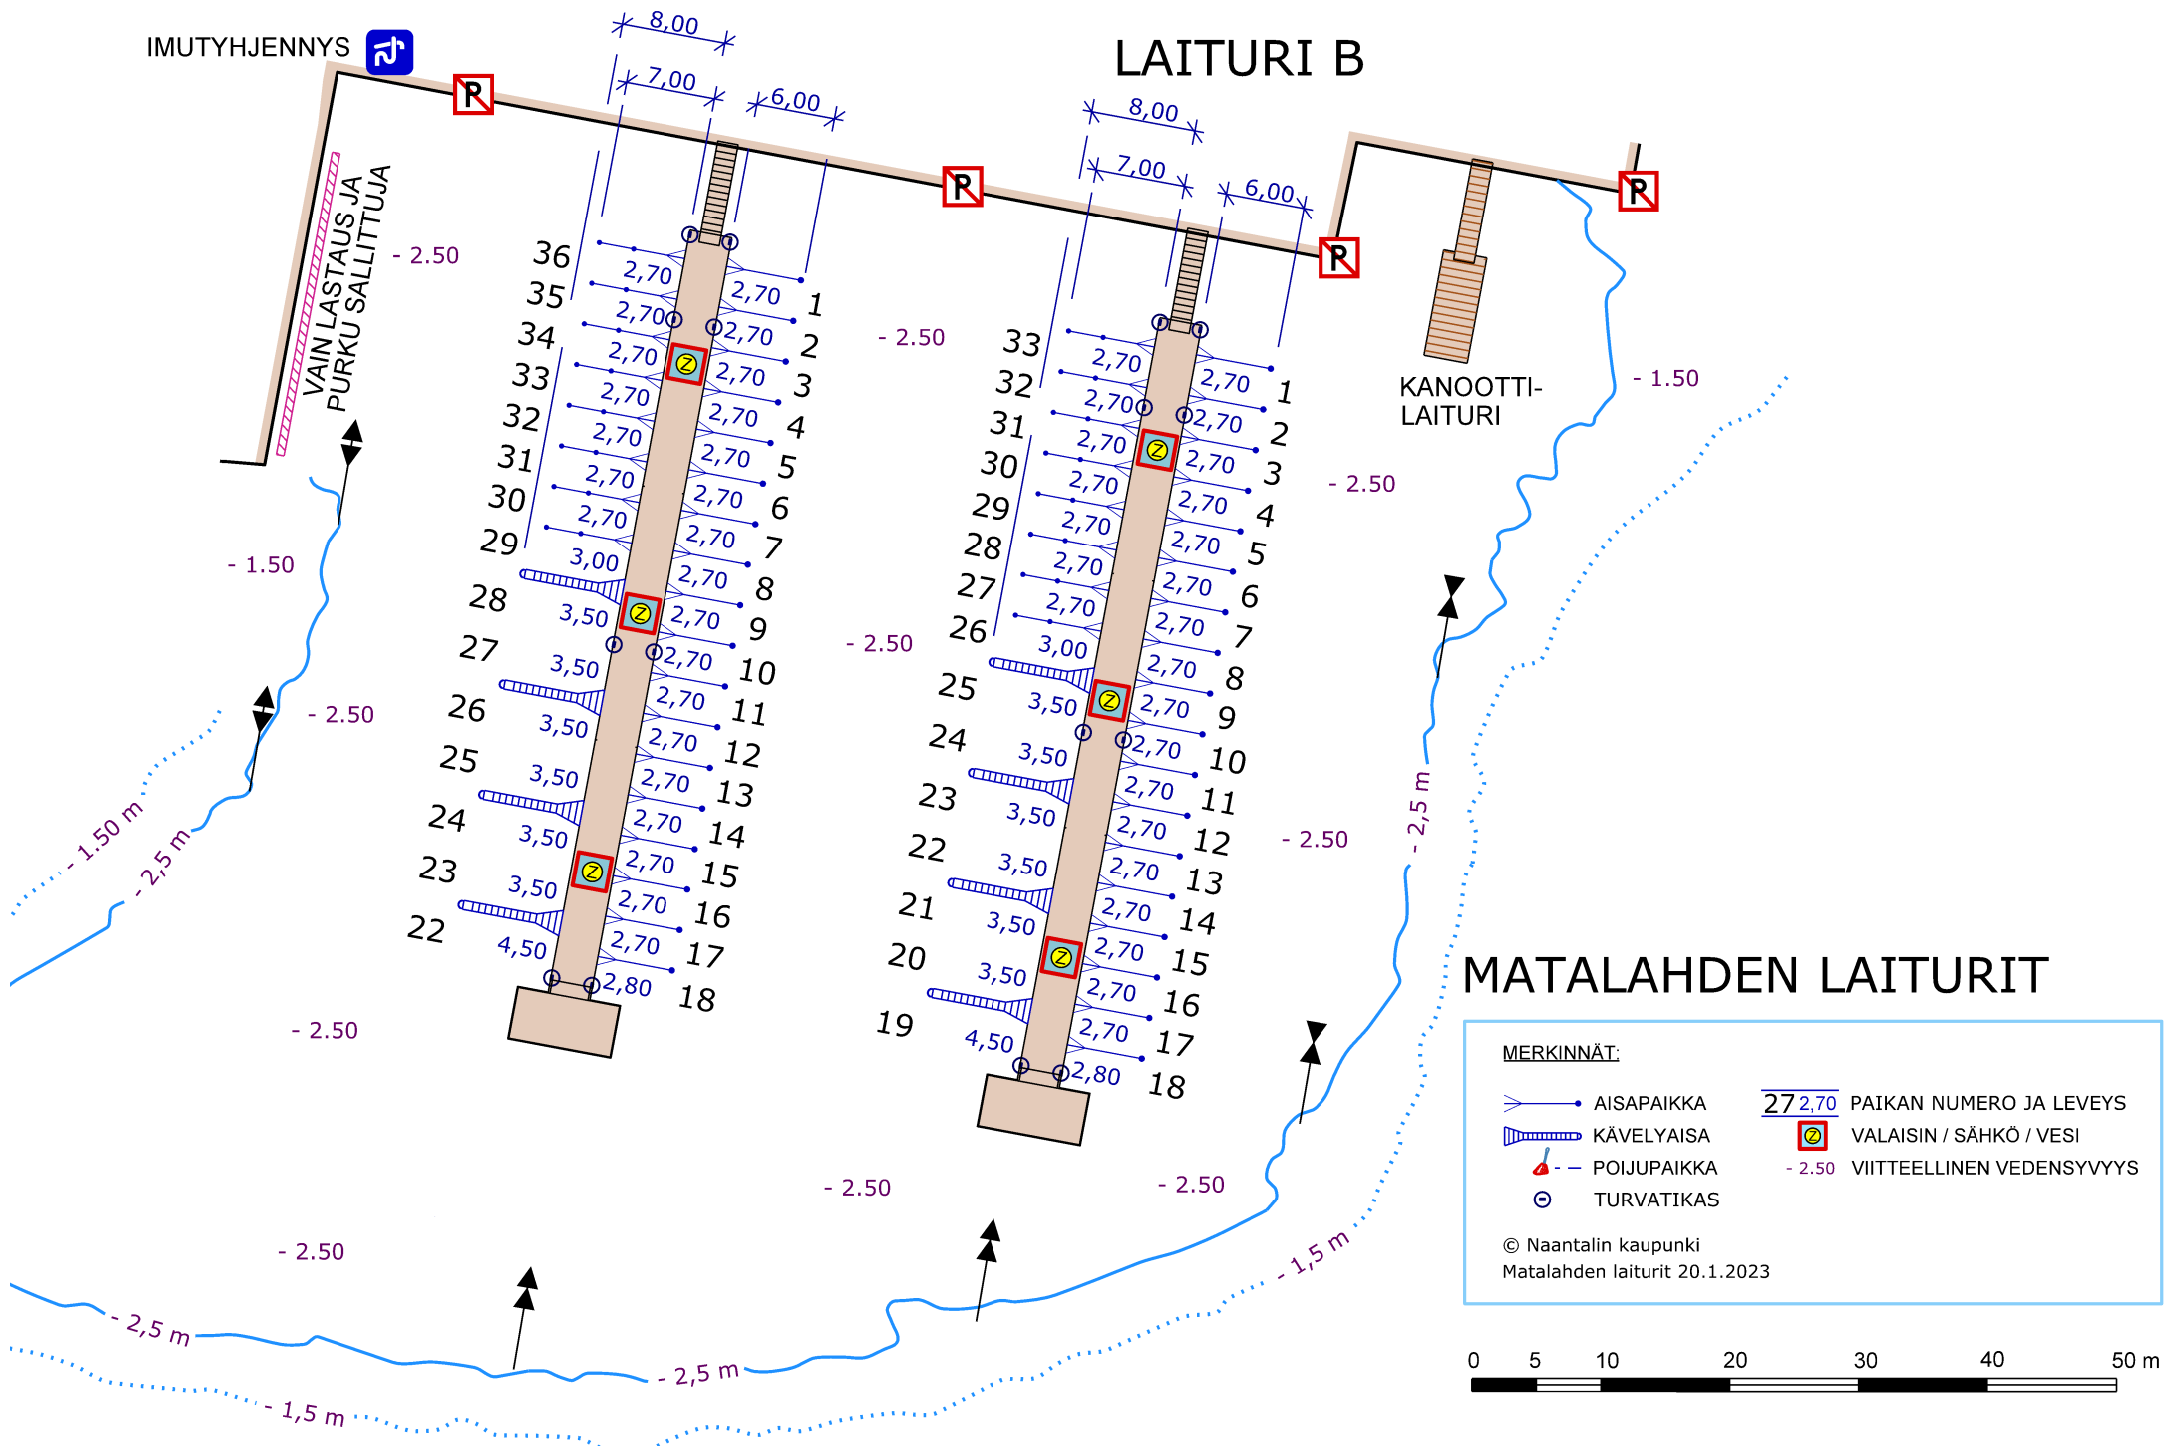

LAITURI A

LAITURI B

IMUTYHJENNYS 

VAIN LASTAUS JA
PURKU SALLITTUJA

KANOOTTI-
LAITURI

MATALAHDEN LAITURIT

MERKINNÄT:

-  AISAPAIKKA
-  KÄVELYAIKKA
-  POIJUPAIKKA
-  TURVATIKAS
- 27 2,70 PAIKAN NUMERO JA LEVEYS
-  VALAISIN / SÄHKÖ / VESI
- 2.50 VIITTEELLINEN VEDENSYVYYS

© Naantalin kaupunki
Matalahden laiturit 20.1.2023