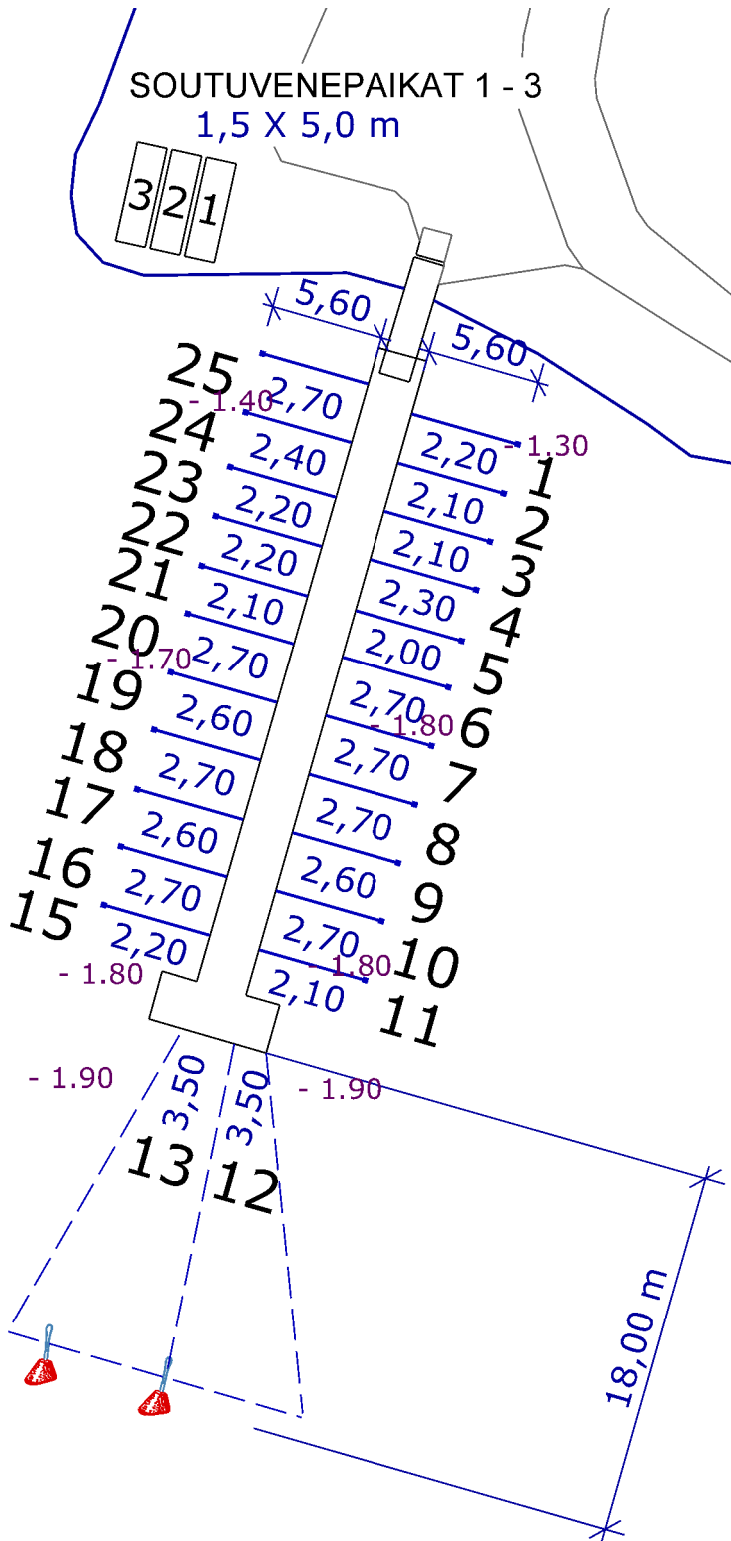

METSÄPOIKON LAITURI JA SOUTUVENEPAIKAT

MERKINNÄT:

- | | | | |
|--|-----------------|--|---------------------------|
| | AISAPAIKKA | | PAIKAN NUMERO |
| | POIJUPAIKKA | | VIITTEELLINEN VEDENSIVYYS |
| | PERÄPAALUPAIKKA | | |
| | KYLKIPAIKKA | | |