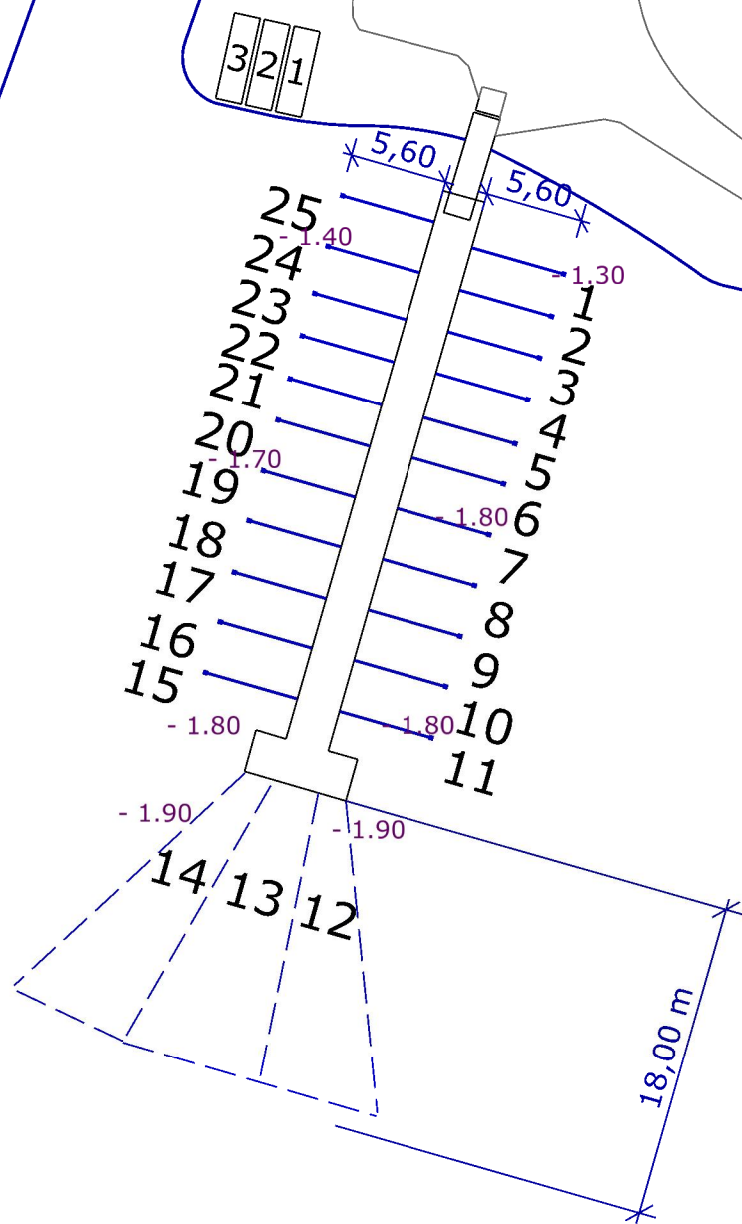

METSÄPOIKON LAITURI JA SOUTUVENEPAIKAT

SOUTUVENEPAIKAT 1 - 3
1,5 x 5,0 m

MERKINNÄT:

- | | | | |
|---|-----------------|---|----------------------------|
|  | AISAPAIKKA |  | PAIKAN NUMERO |
|  | POIJUPAIKKA |  | VIITTEELLINEN VEDENSYVVYYS |
|  | PERÄPAALUPAIKKA |  | VALAISIN |
|  | KYLKIPAIKKA |  | VESIPISTE |
| | |  | SÄHKÖPISTE |

© Naantalin kaupunki
Metsäpoikon laituri 12.1.2017