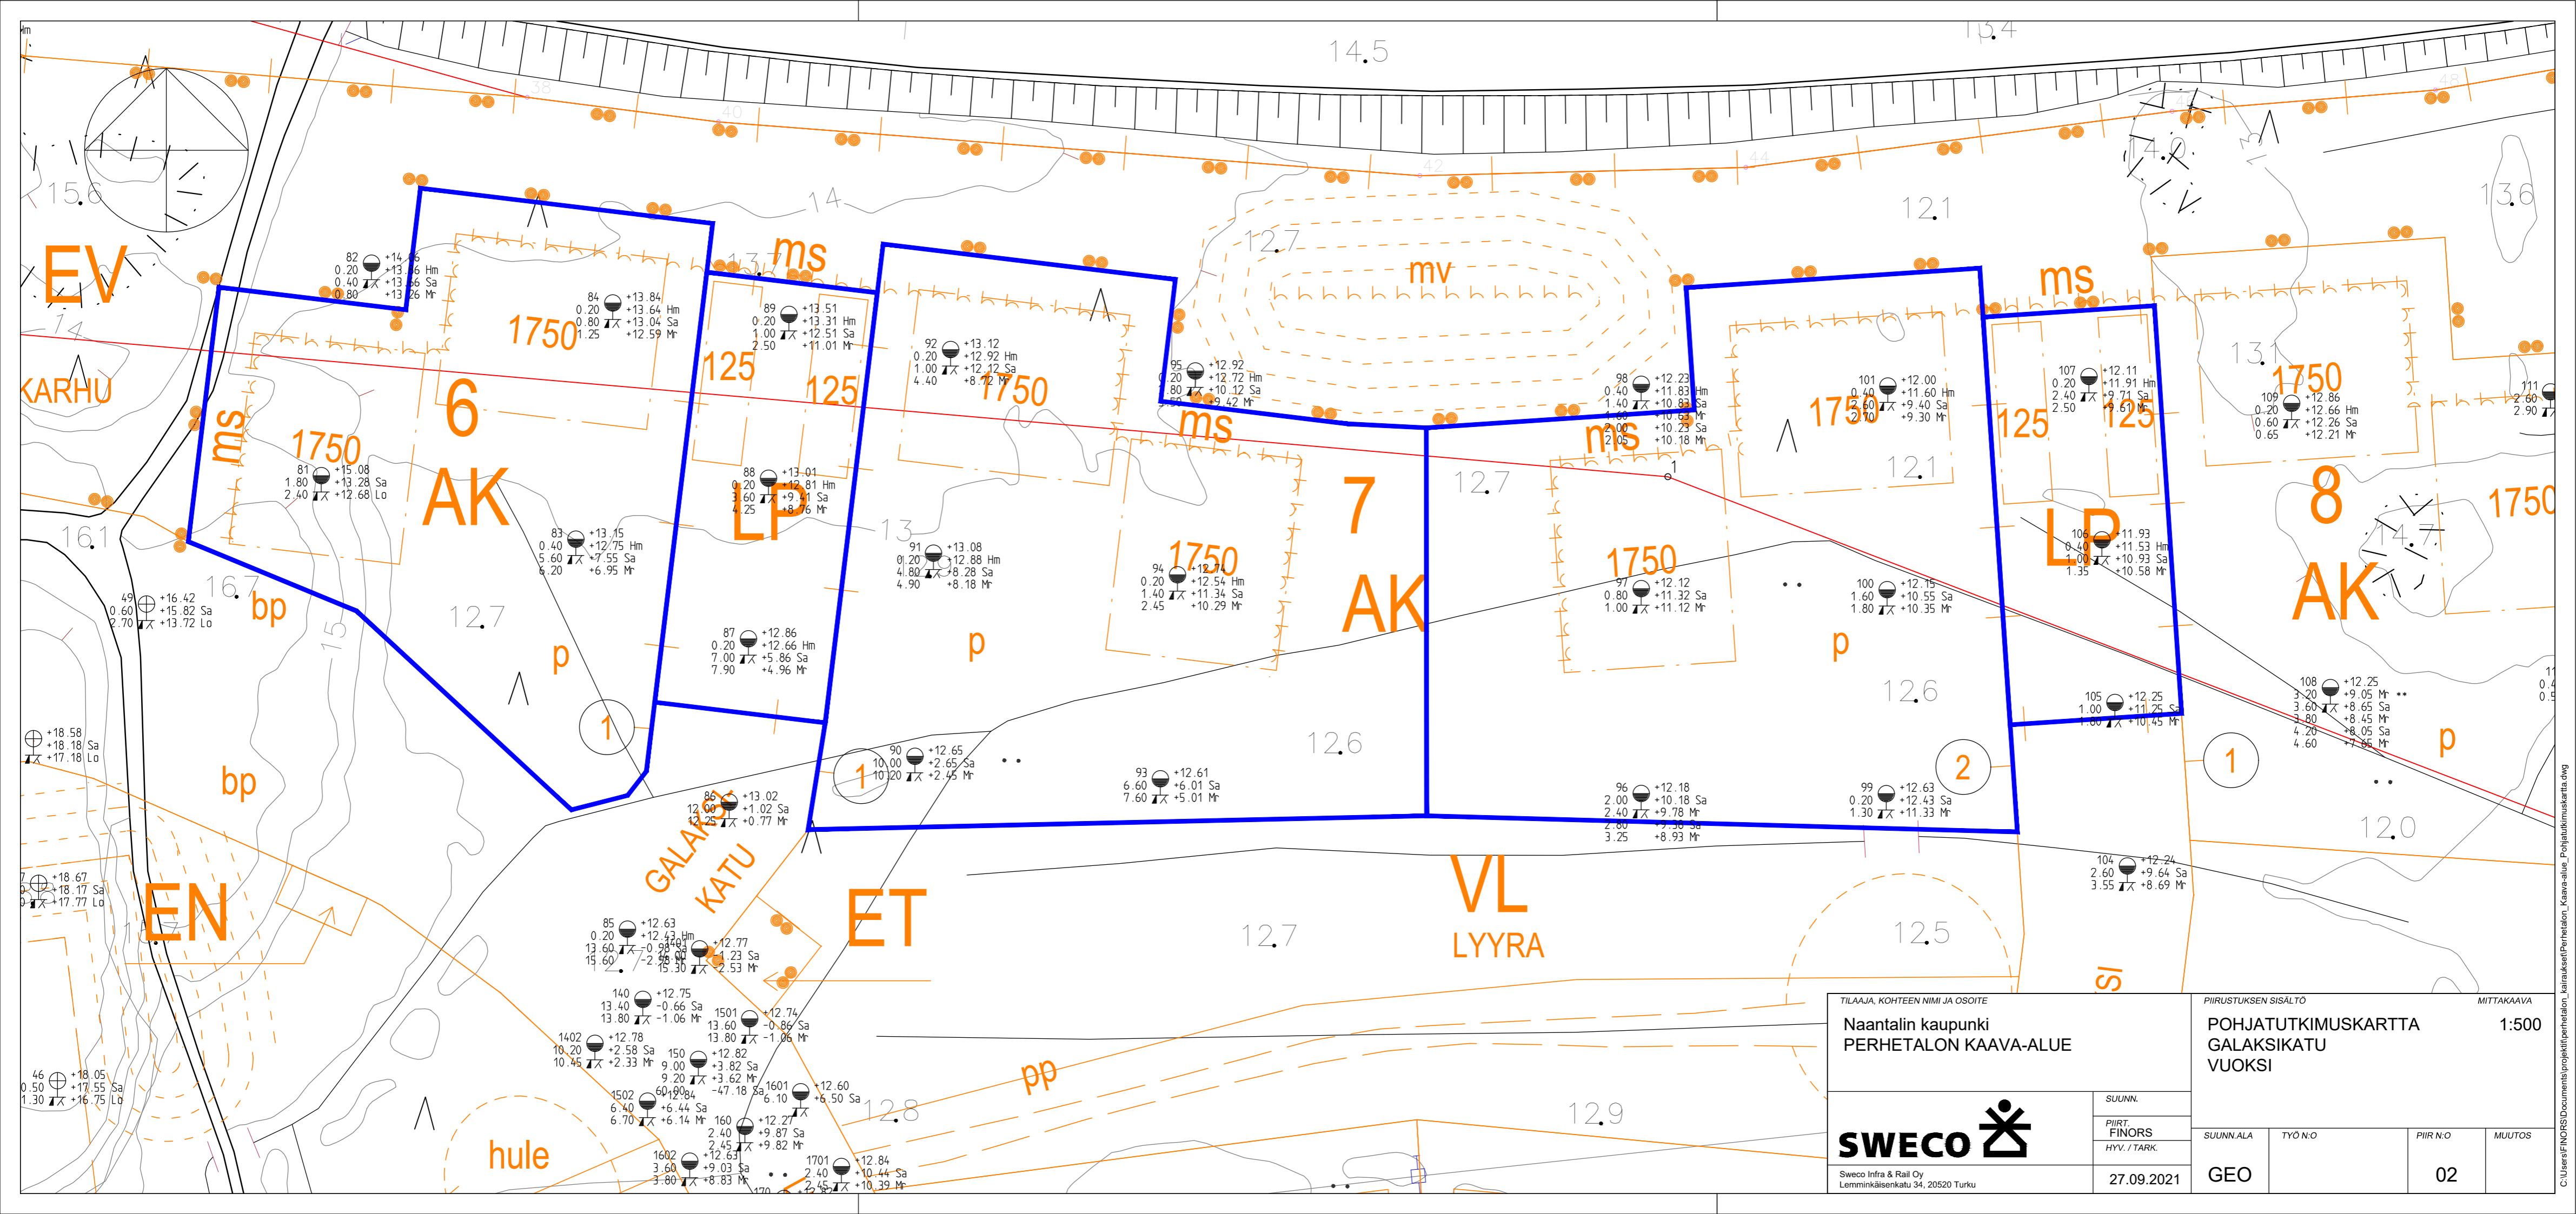

KUOSTANO

AP-22
EI POHJATUTKIMUKSIA

AP-22
EI POHJATUTKIMUKSIA

AP-23
II

KL-9
2000

LP-2

ET

TILAAJA, KOHTEEN NIMI JA OSOITE		PIIRUSTUKSEN SISÄLTÖ		MITTAKAAVA	
Naantalin kaupunki PERHETALON KAAVA-ALUE		POHJATUTKIMUSKARTTA METEORIITIE		1:500	
 Sweco Infra & Rail Oy Lemminkäisenkatu 34, 20520 Turku	SUUNN.	SUUNN. ALA	TYÖ N:O	PIIR N:O	MUUTOS
	PIIRI FINORS HYV. / TARK.				
		GEO		01	
				03.09.2021	

TÄRYKAIKAUKSET KORTTELI 4 / TONTTI 1 / METEORITIE

TÄRYKAIKAUKSET KORTTELI 4 / TONTTI 4 / METEORITIE

PAINOKAIRAUKSET KORTTELI 5 / TONTTI 1 / METEORITIE

0 1 2 3 4 5 6 7 8 9 10 m

TÄRYKAIKAUKSET KORTTELI 5 / TONTTI 1 / METEORITIE

TILAAJA, KOHTEEN NIMI JA OSOITE
Naantalin kaupunki
PERHETALON KAAVA-ALUE

SWECO 

Sweco Infra & Rail Oy
 Lemminkäisenkatu 34, 20520 Turku

PIIRUSTUKSEN SISÄLTÖ		MITTAKAAVA	
POHJATUTKIMUSKARTTA		1:500	
GALAKSIKATU			
VUOKSI			
SUUNN.	PIIRI:	SUUNN. ALA	TYÖ N:O
FINORS	HYV. / TARK.	GEO	02
27.09.2021			
			02
			02

PAINOKAIRAUKSET KORTTELI 6 / TONTTI 1 / GALAKSIKATU

0 1 2 3 4 5 6 7 8 9 10 m

PAINOKAIRAUKSET KORTTELI 6 / LP-TONTTI / GALAKSIKATU

PAINOKAIRAUKSET KORTTELI 7 / TONTTI 1 / GALAKSIKATU

PAINOKAIRAUKSET KORTTELI 7 / TONTTI 2 / VUOKSI