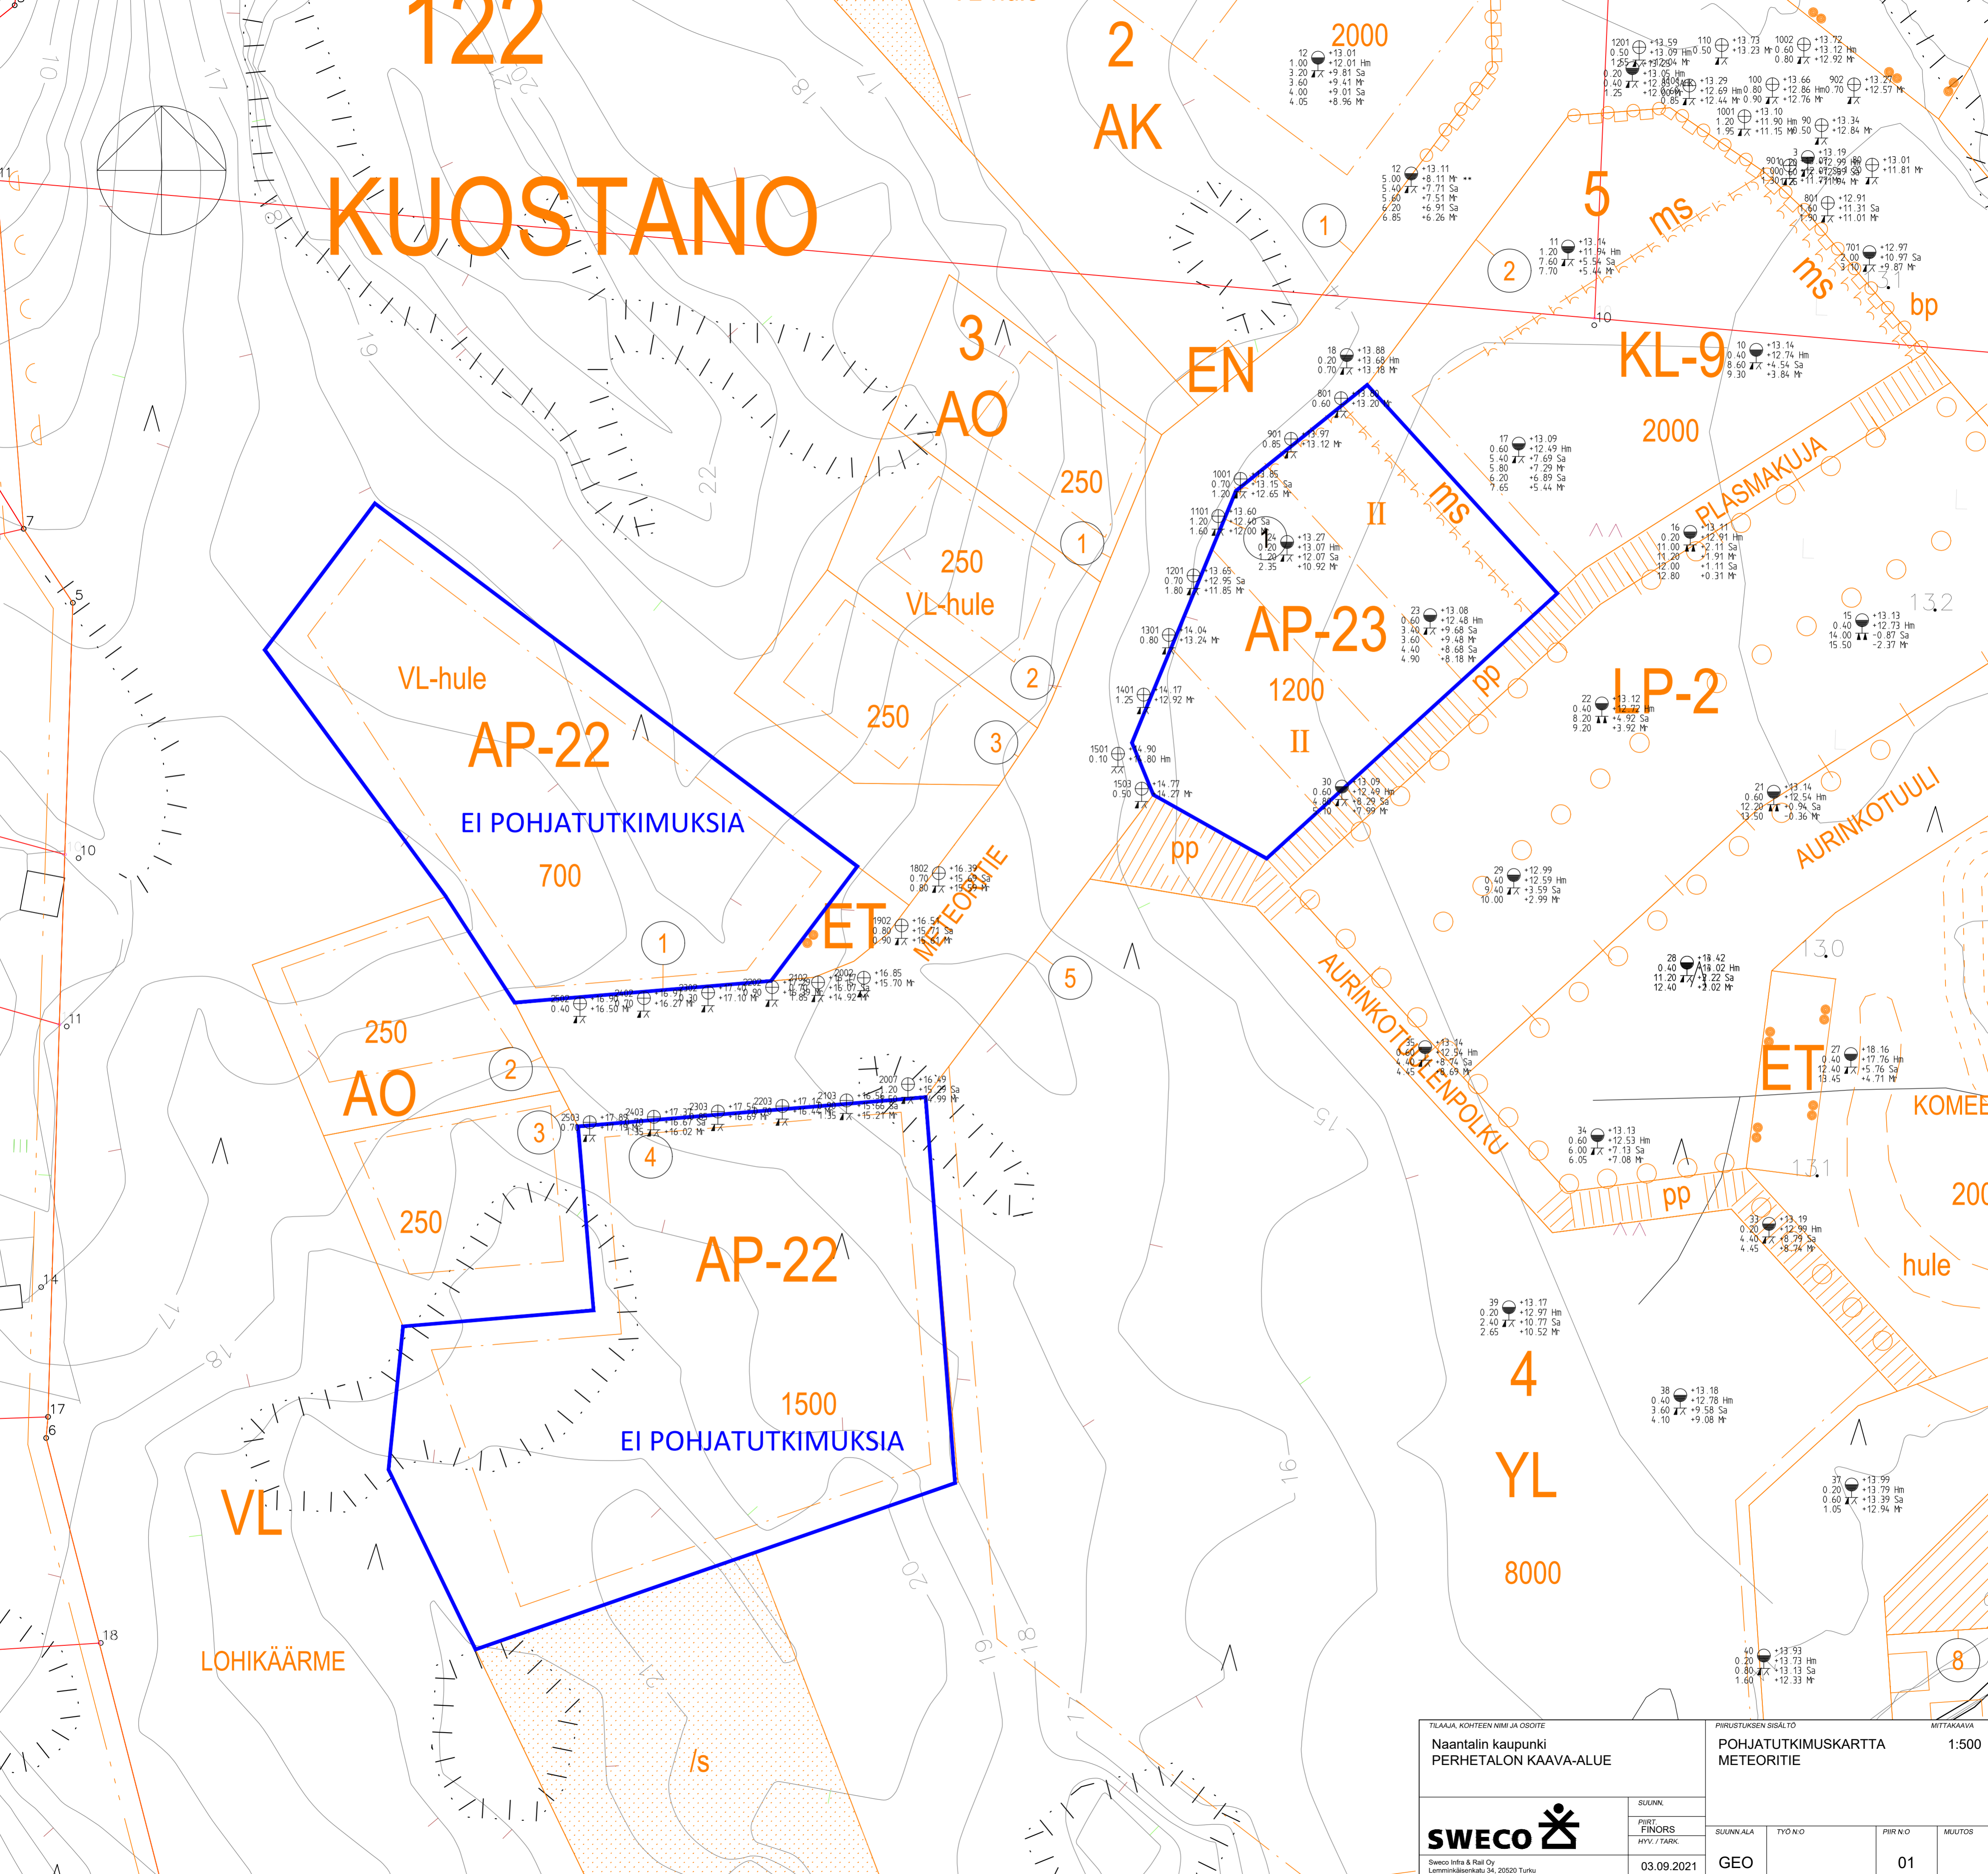

KUOSTANO

AP-22
EI POHJATUTKIMUKSIA

AP-22
EI POHJATUTKIMUKSIA

AP-23
II

KL-9
2000

LP-2

ET

TILAAJA, KOHTEEN NIMI JA OSOITE		PIIRUSTUKSEN SISÄLTÖ		MITTAKAAVA	
Naantalin kaupunki PERHETALON KAAVA-ALUE		POHJATUTKIMUSKARTTA METEORIITIE		1:500	
 Sweco Infra & Rail Oy Lemminkäisenkatu 34, 20520 Turku	SUUNN.	SUUNN. ALA	TYÖ N:O	PIIR N:O	MUUTOS
	PIIRI FINORS HYV. / TARK.				
		GEO		01	
				03.09.2021	

TÄRYKAIKAUKSET KORTTELI 4 / TONTTI 1 / METEORITIE

TÄRYKAIKAUKSET KORTTELI 4 / TONTTI 4 / METEORITIE

PAINOKAIRAUKSET KORTTELI 5 / TONTTI 1 / METEORITIE

0 1 2 3 4 5 6 7 8 9 10 m

TÄRYKAIKAUKSET KORTTELI 5 / TONTTI 1 / METEORITIE

TILAAJA, KOHTEEN NIMI JA OSOITE
Naantalin kaupunki
PERHETALON KAAVA-ALUE

SWECO 

Sweco Infra & Rail Oy
 Lemminkäisenkatu 34, 20520 Turku

PIIRUSTUKSEN SISÄLTÖ		MITTAKAAVA	
POHJATUTKIMUSKARTTA		1:500	
GALAKSIKATU			
VUOKSI			
SUUNN.	PIIRI:	SUUNN. ALA	TYÖ N:O
FINORS	HYV. / TARK.	GEO	02
27.09.2021			
			02
			02

PAINOKAIRAUKSET KORTTELI 6 / TONTTI 1 / GALAKSIKATU

0 1 2 3 4 5 6 7 8 9 10 m

PAINOKAIRAUKSET KORTTELI 6 / LP-TONTTI / GALAKSIKATU

PAINOKAIRAUKSET KORTTELI 7 / TONTTI 1 / GALAKSIKATU

PAINOKAIRAUKSET KORTTELI 7 / TONTTI 2 / VUOKSI