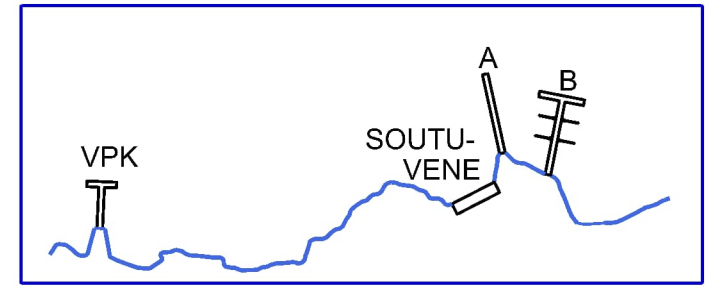

# RYMÄTTYLÄN KIRKKOLAHDEN LAITURIT

## LAITURIT A ja B SOUTUVENEPAIKAT VPK:n LAITURI

# KIRKKOLAHTI VPK:n LAITURI

- ASIOINTI-/ VIERASPAIKOILLA  
KIINNITTÄYTYMINEN ENINTÄÄN 24 h
- VUOKRAPAIKAT 1 - 10

## MERKINNÄT:

—	AISAPAIKKA	☐ Z	SÄHKÖPISTE
⚓	POIJUPAIKKA	💧	VESIPISTE
18	PAIKAN NUMERO	+	VALAISIN
♻️	SEPTITANKIN IMUTYHJENNYS		

VIITTEELLINEN VEDENSYVYYS ILMOITETTU  
N2000-KORKEUSJÄRJESTELMÄSSÄ

© Naantalin kaupunki  
Kirkkolahden laiturit 20.2.2025