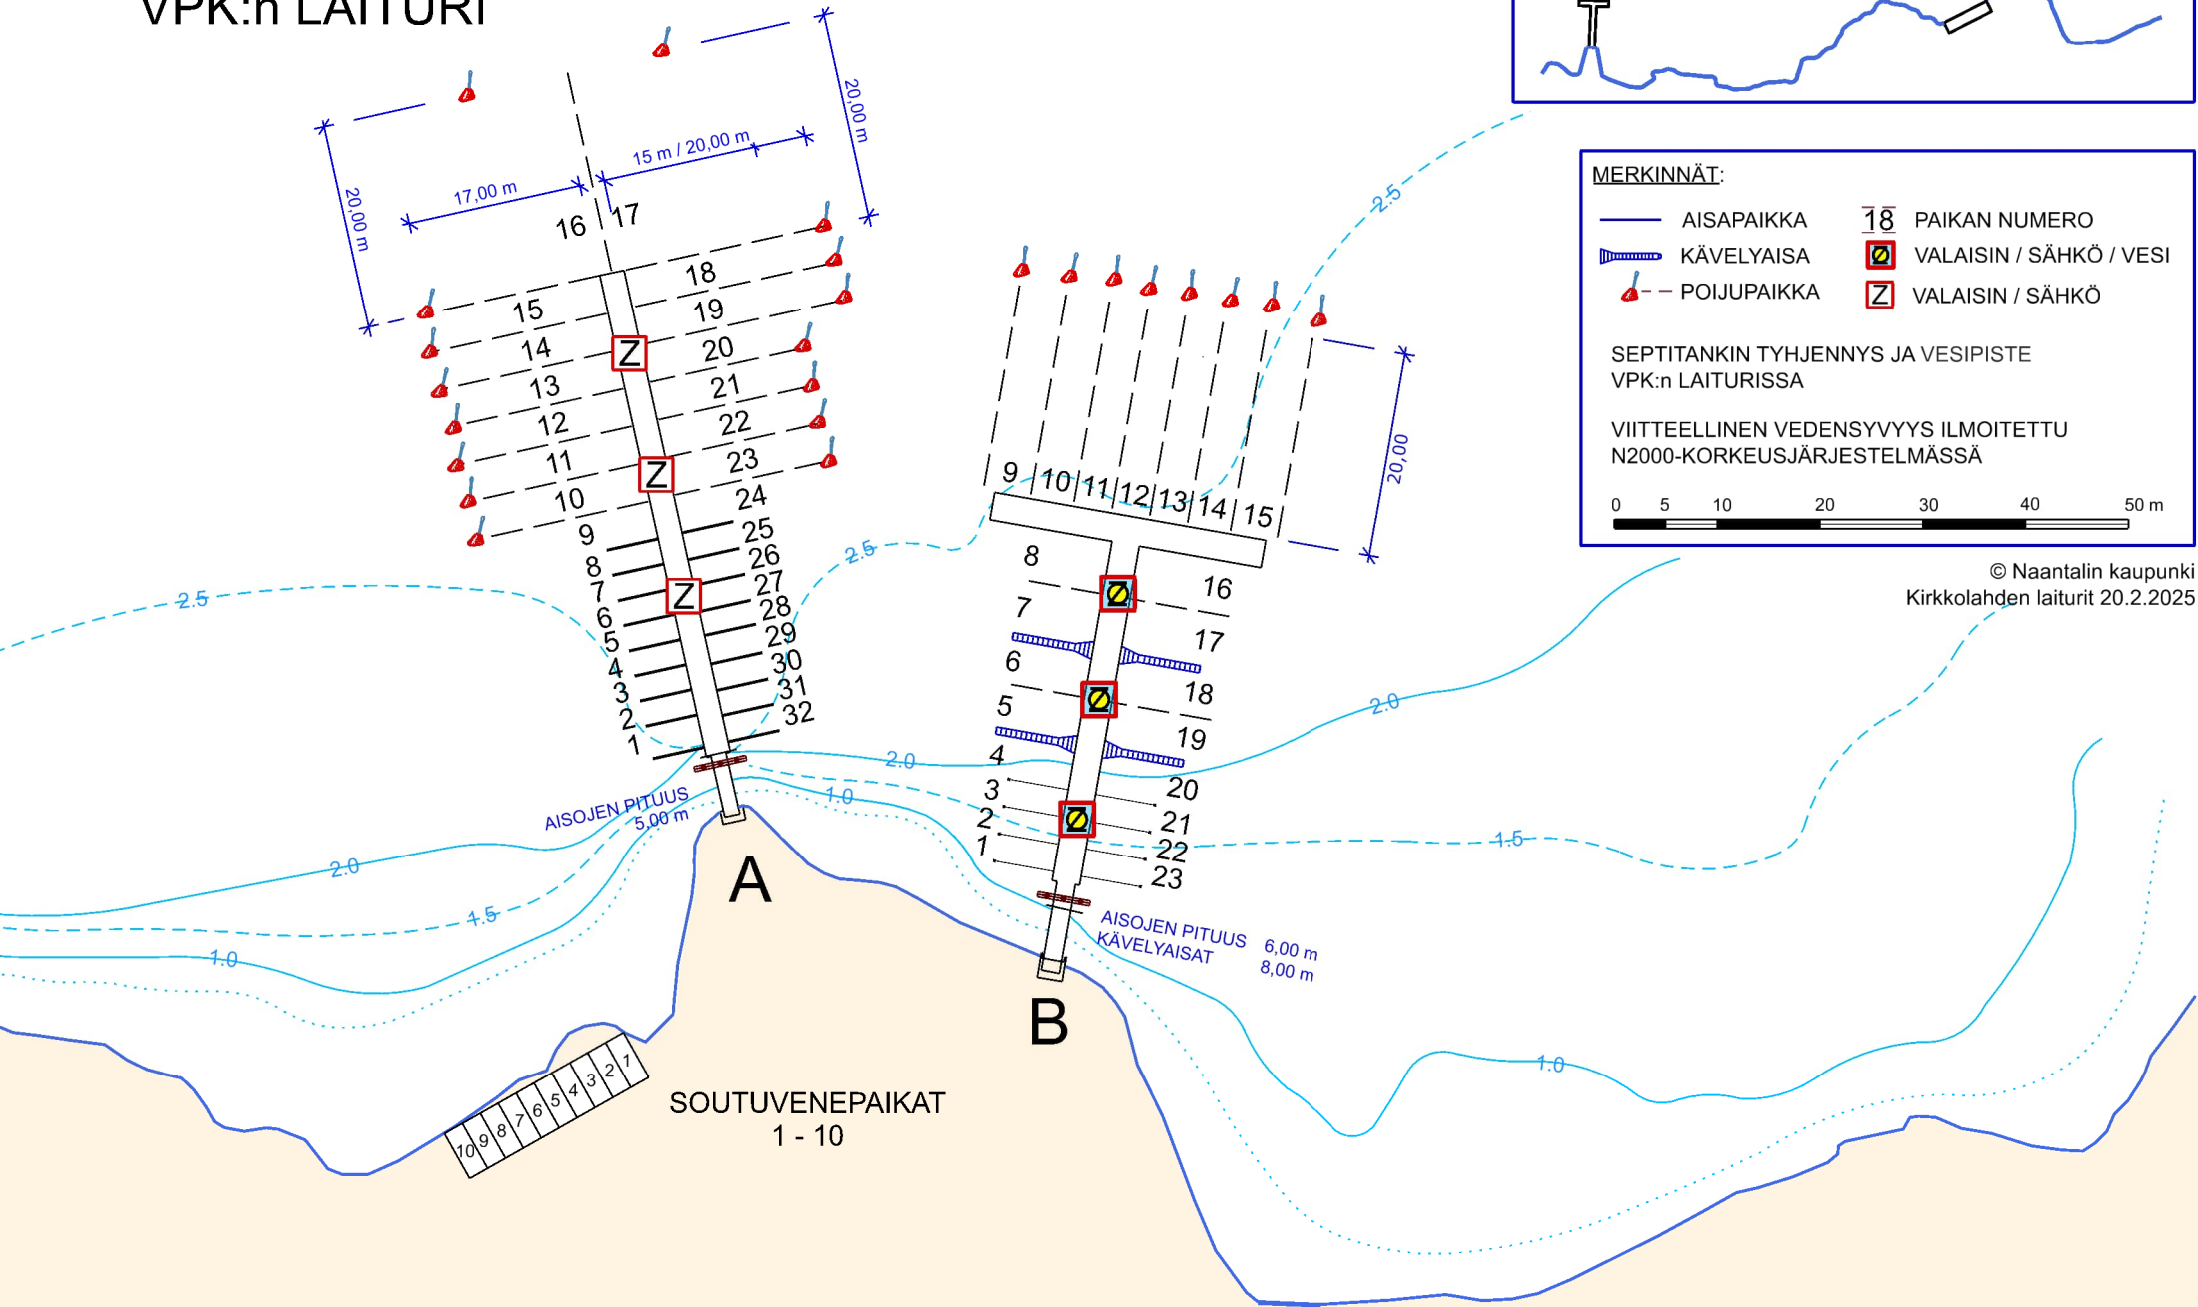

# RYMÄTTYLÄN KIRKKOLAHDEN LAITURIT

## LAITURIT A ja B SOUTUVENEPAIKAT VPK:n LAITURI

# KIRKKOLAHTI VPK:n LAITURI

- ASIOINTI-/ VIERASPAIKOILLA  
KIINNITTÄYTYMINEN ENINTÄÄN 24 h
- VUOKRAPAIKAT 1 - 10

## MERKINNÄT:

—	AISAPAIKKA	☐ Z	SÄHKÖPISTE
⚓	POIJUPAIKKA	💧	VESIPISTE
18	PAIKAN NUMERO	+	VALAISIN
♻️	SEPTITANKIN IMUTYHJENNYS		

VIITTEELLINEN VEDENSYVYYS ILMOITETTU  
N2000-KORKEUSJÄRJESTELMÄSSÄ

© Naantalin kaupunki  
Kirkkolahden laiturit 20.2.2025