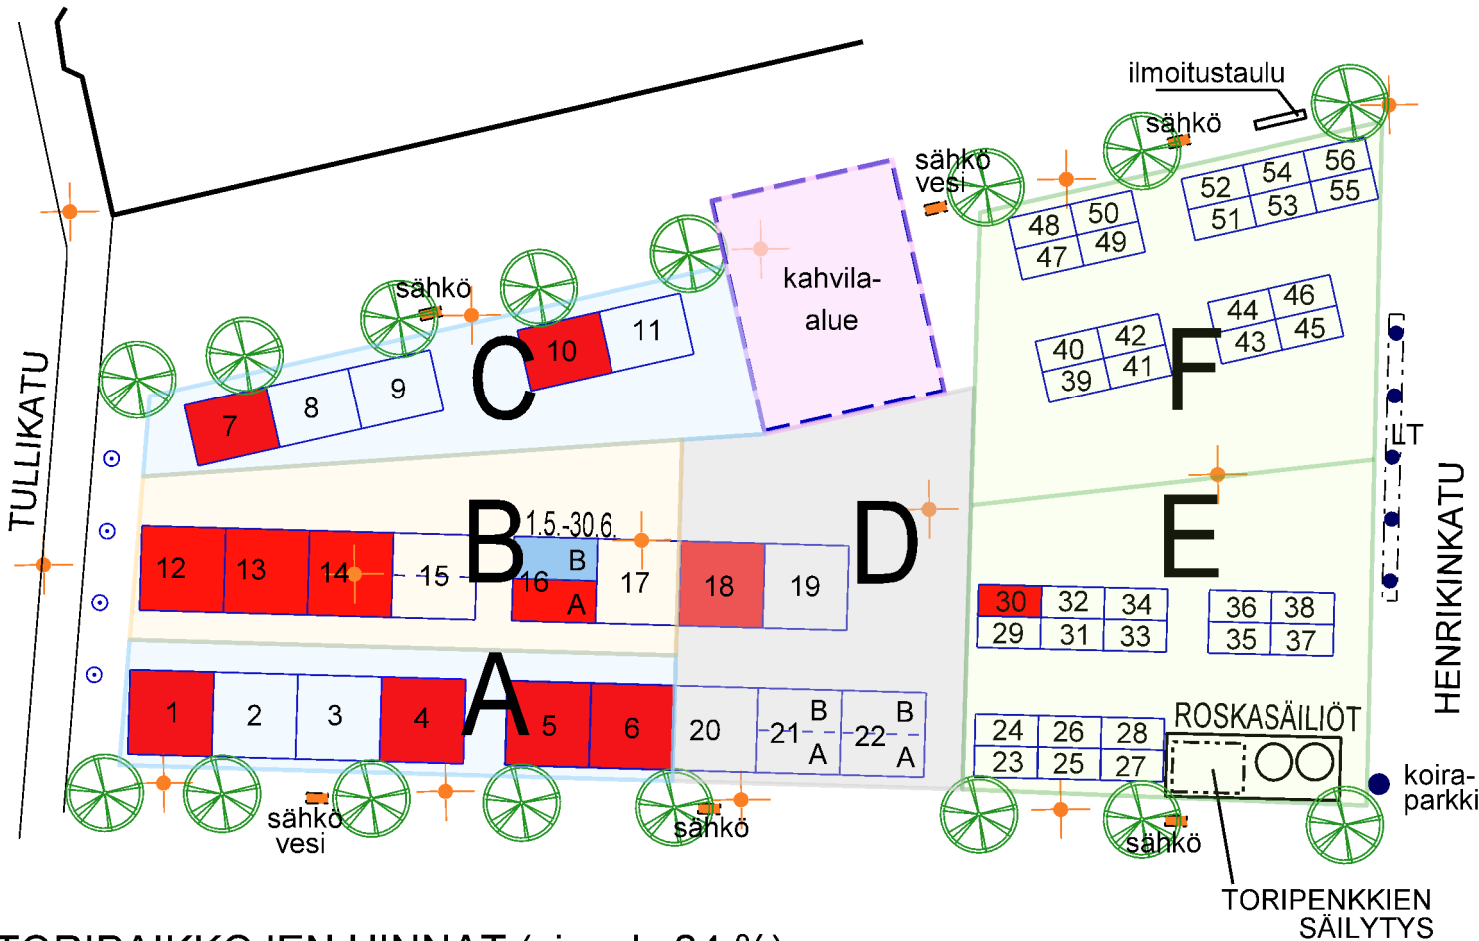

NAANTALIN KAUPPATORI MYYNTIPAIKAT JA VARAUSTILANNE

- A** ENSISIJAISESTI KALATUOTTEET
- B** PUUTARHA-, MAATALOUS- JA LUONNONTUOTTEET
- C** MUUT ELINTARVIKKEET
- D** MUUT TUOTTEET
- E** MUUT TUOTTEET
- F** MUUT TUOTTEET
- [Dashed Box]** KAHVINMYYNTIALUE (VARATTU)

VUOSIPAIKOIKSI VUOKRATAAN ENSISIJAISESTI PAIKAT ALUEILTA A, B JA C

- [Red Box]** VARATTU VUOSIPAIKKA 30.4.2020 ASTI
- [Blue Box]** VARATTU KUUKAUSIPAIKKA -varausaika kartassa

MERKINNÄT:

- [Orange Star]** VALAISIN
- [LT]** LIPPUTANKO
- [Line]** PENKKI
- [Blue Circle]** AJOESTE

TORIPAikkojen hinnat (sis. alv 24 %):

KUUKAUSIPAIKAT:

ISOT PAIKAT (12 - 16 m ²)	ALUEILLA A, B, C ja D	90 euroa / kk
PIENET PAIKAT (6 - 8 m ²)	ALUEILLA A, B, C ja D	45 euroa / kk
KIRPPUTORIPAIKAT	ALUEILLA E ja F	45 euroa / kk