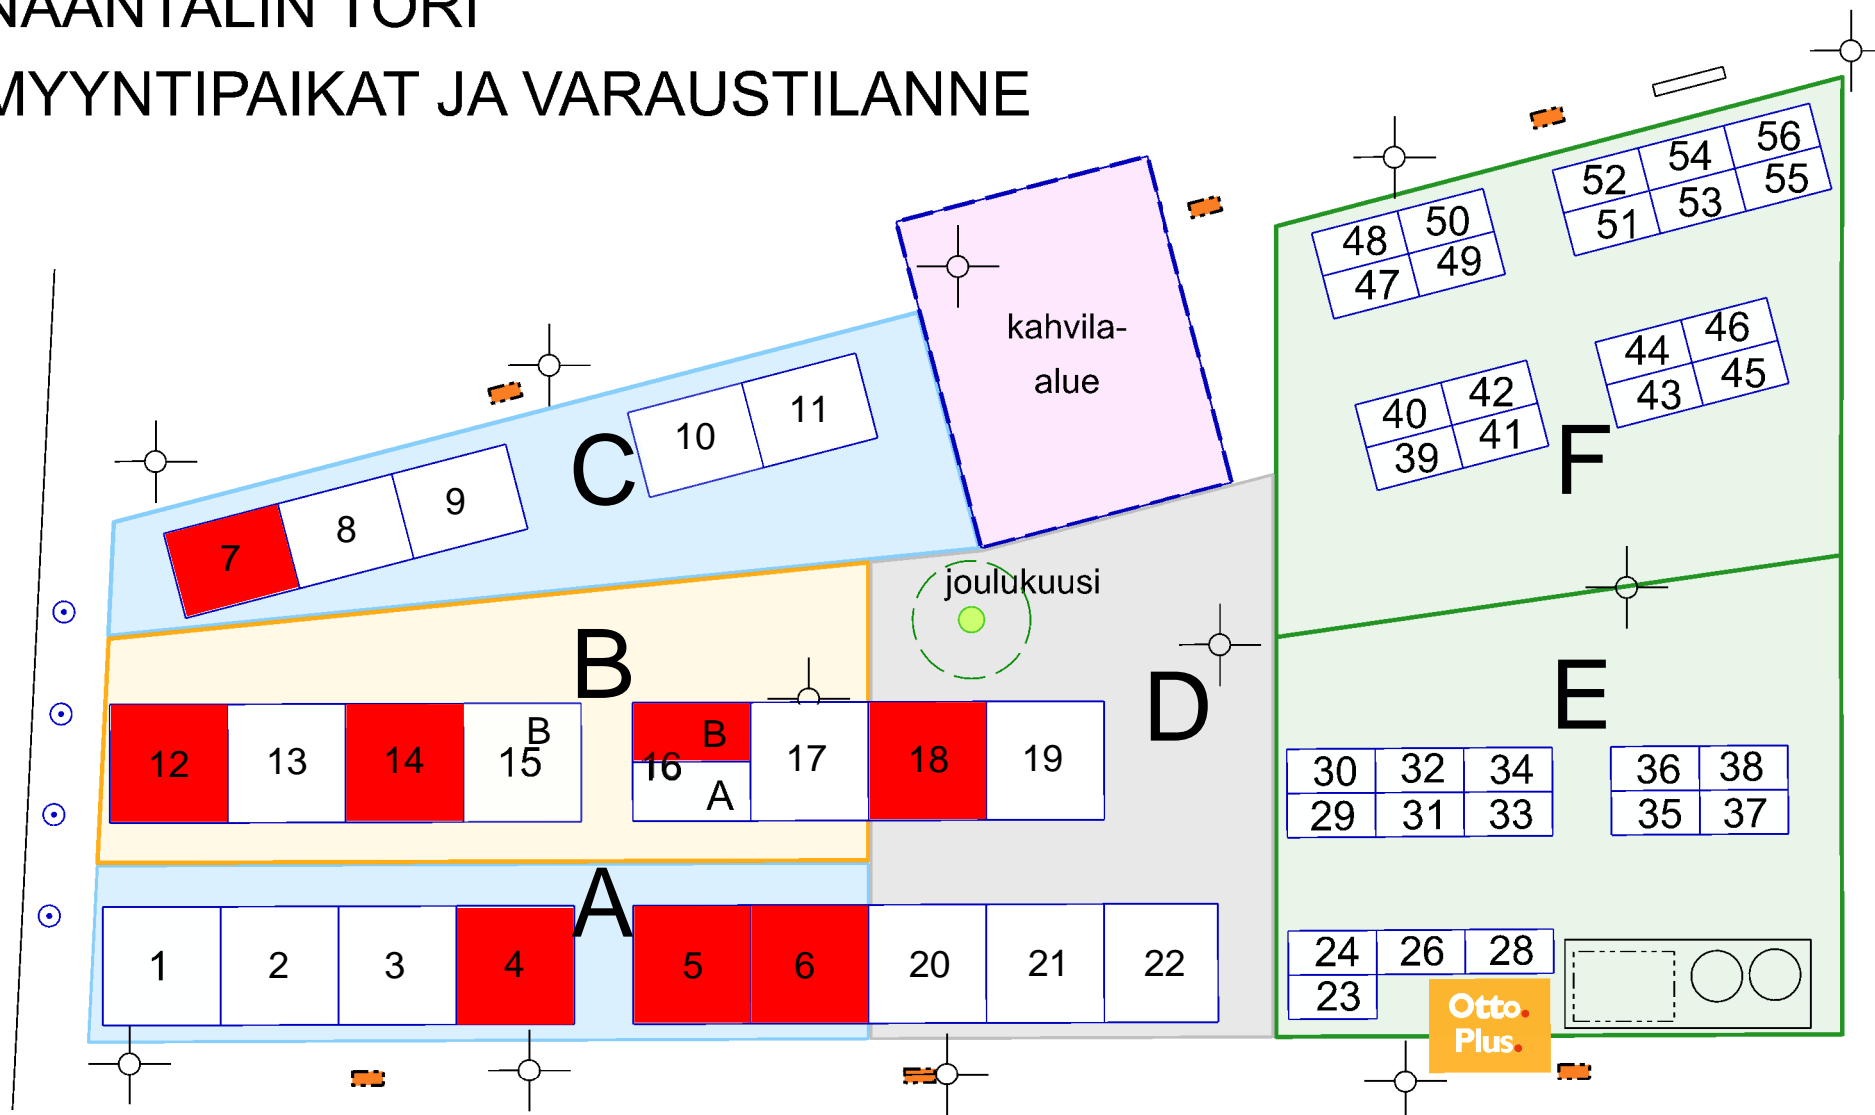

NAANTALIN TORI

MYyntIPAIKAT JA VARAUSTILANNE

- **A** ENSISIJAISESTI KALATUOTTEET
- **B** PUUTARHA-, MAATALOUS- JA LUONNONTUOTTEET
- **C** MUUT ELINTARVIKKEET
- **D** MUUT TUOTTEET
- **EF** MUUT TUOTTEET
- **[Pink dashed box]** KAHVINMYYNTIALUE (VARATTU)
- **[Red box]** VARATTU VUOSIPAikka 1.5.2026 - 30.4.2027
- **[Blue box]** VARATTU KUUKAUSIPAikka VUOKRAUSAIKA PAIKAN KOHDALLA

TORIPAikkoJEN HINNAT (sis. alv 25,5 %):

PÄIVÄPAIKAT:

ALUEILLA A, B, C ja D	15	€/päivä
ALUEILLA E ja F	7,50	€/päivä
AUTOPAIKAT ALUEILLA E ja F	36,50	€/päivä
Kuorma-auto tai bussi	18	€/päivä
Pakettiauto, asuntovaunu tms.		

AUTOSTA MYYNTI KIELLETTY ALUEELLA B

SÄHKÖNKÄYTÖN PÄIVÄMAKSU 9,50 €

MAKSA PÄIVÄPAikka KAUPUNGINTALON ASIOINTIPISTEESEEN
TAI QR-KOODILLA (OHJAA VARAUSPALVELUUN)

VARAUDU ESITTÄMÄÄN MAKSUSTASI TOSITE.
QR-KOODILLA MAKSAESSA TIETO VÄLITTYY
SUORAAN VALVOJALLE.

KUUKAUSIPAIKAT ASIOINTIPISTEEN KAUTTA:

ISOT PAIKAT (12 - 16 m²) ALUEET A, B, C ja D	96 €/kk
PIENET PAIKAT (6 - 8 m²) ALUEET E ja F	48 €/kk

Naantali*

NAANTALIN KAUPUNKI
Tekniset palvelut 1.5.2026