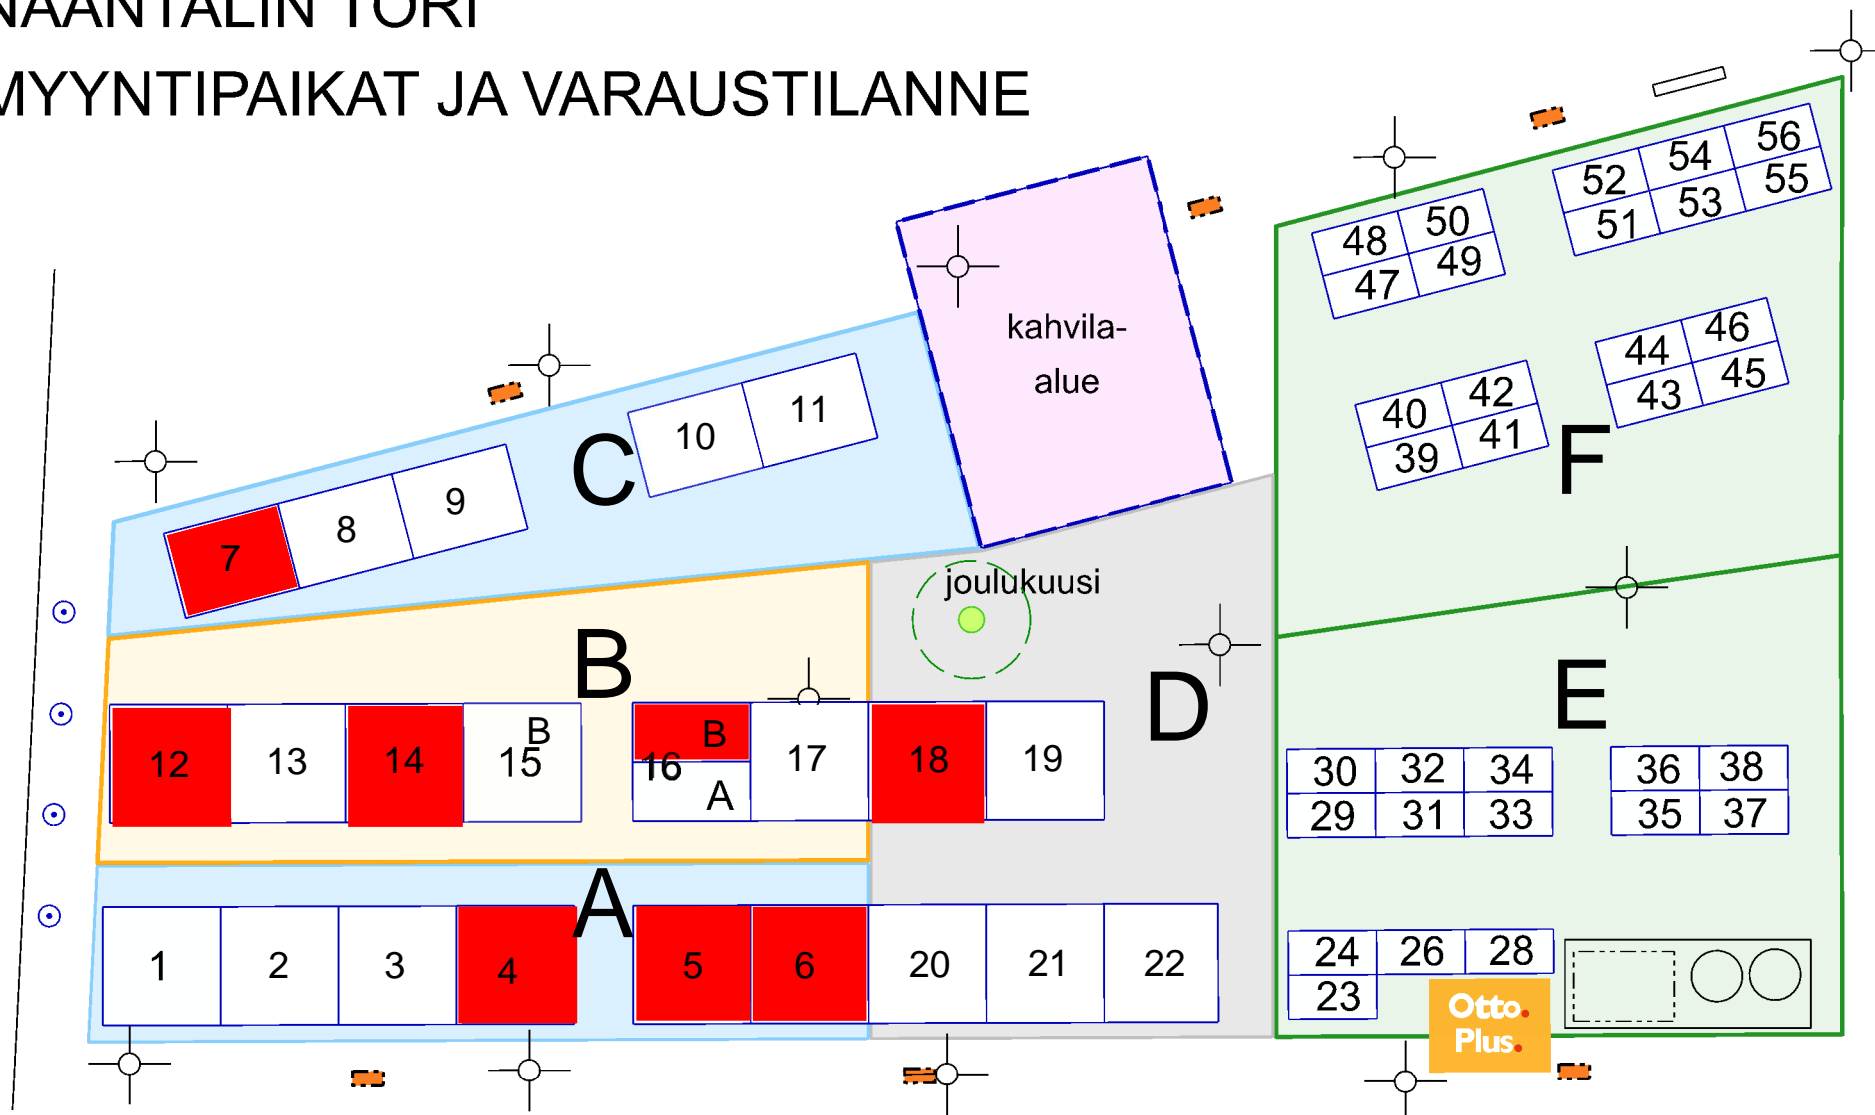

NAANTALIN TORI

MYyntIPAIKAT JA VARAUSTILANNE

- A** ENSISIJAISESTI KALATUOTTEET
- B** PUUTARHA-, MAATALOUS- JA LUONNONTUOTTEET
- C** MUUT ELINTARVIKKEET
- D** MUUT TUOTTEET
- EF** MUUT TUOTTEET
- VARATTU** KAHVINMYYNTIALUE (VARATTU)
- VARATTU VUOSIPAikka** 1.5.2025 - 30.4.2026
- VARATTU KUUKAUSIPAikka** VUOKRAUSAIKA PAIKAN KOHDALLA

TORIPAikkojen hinnat (sis. alv 25,5 %):

PÄIVÄPAIKAT:

ALUEILLA A, B, C ja D	15	€/päivä
ALUEILLA E ja F	7,50	€/päivä
AUTOPAIKAT ALUEILLA E ja F	36,50	€/päivä
AUTOSTA MYYNTI KIELLETTY ALUEELLA B		
Kuorma-auto tai bussi	18	€/päivä
Pakettiauto, asuntovaunu tms.		

SÄHKÖNKÄYTÖN PÄIVÄMAKSU 9,50 €

MAKSA PÄIVÄPAIKKA KAUPUNGINTALON ASIOINTIPISTEESEEN
TAI QR-KOODILLA (OHJAA VARAUSPALVELUUN)

VARAUDU ESITTÄMÄÄN MAKSUSTASI TOSITE,
QR-KOODILLA MAKSAESSA TIETO VÄLITTYY
SUORAAN VALVOJALLE

KUUKAUSIPAIKAT ASIOINTIPISTEEN KAUTTA:

ISOT PAIKAT (12 - 16 m ²) ALUEET A, B, C ja D	96 €/kk
PIENET PAIKAT (6 - 8 m ²) ALUEET E ja F	48 €/kk

Naantali*

NAANTALIN KAUPUNKI
Tekniset palvelut 19.2.2026