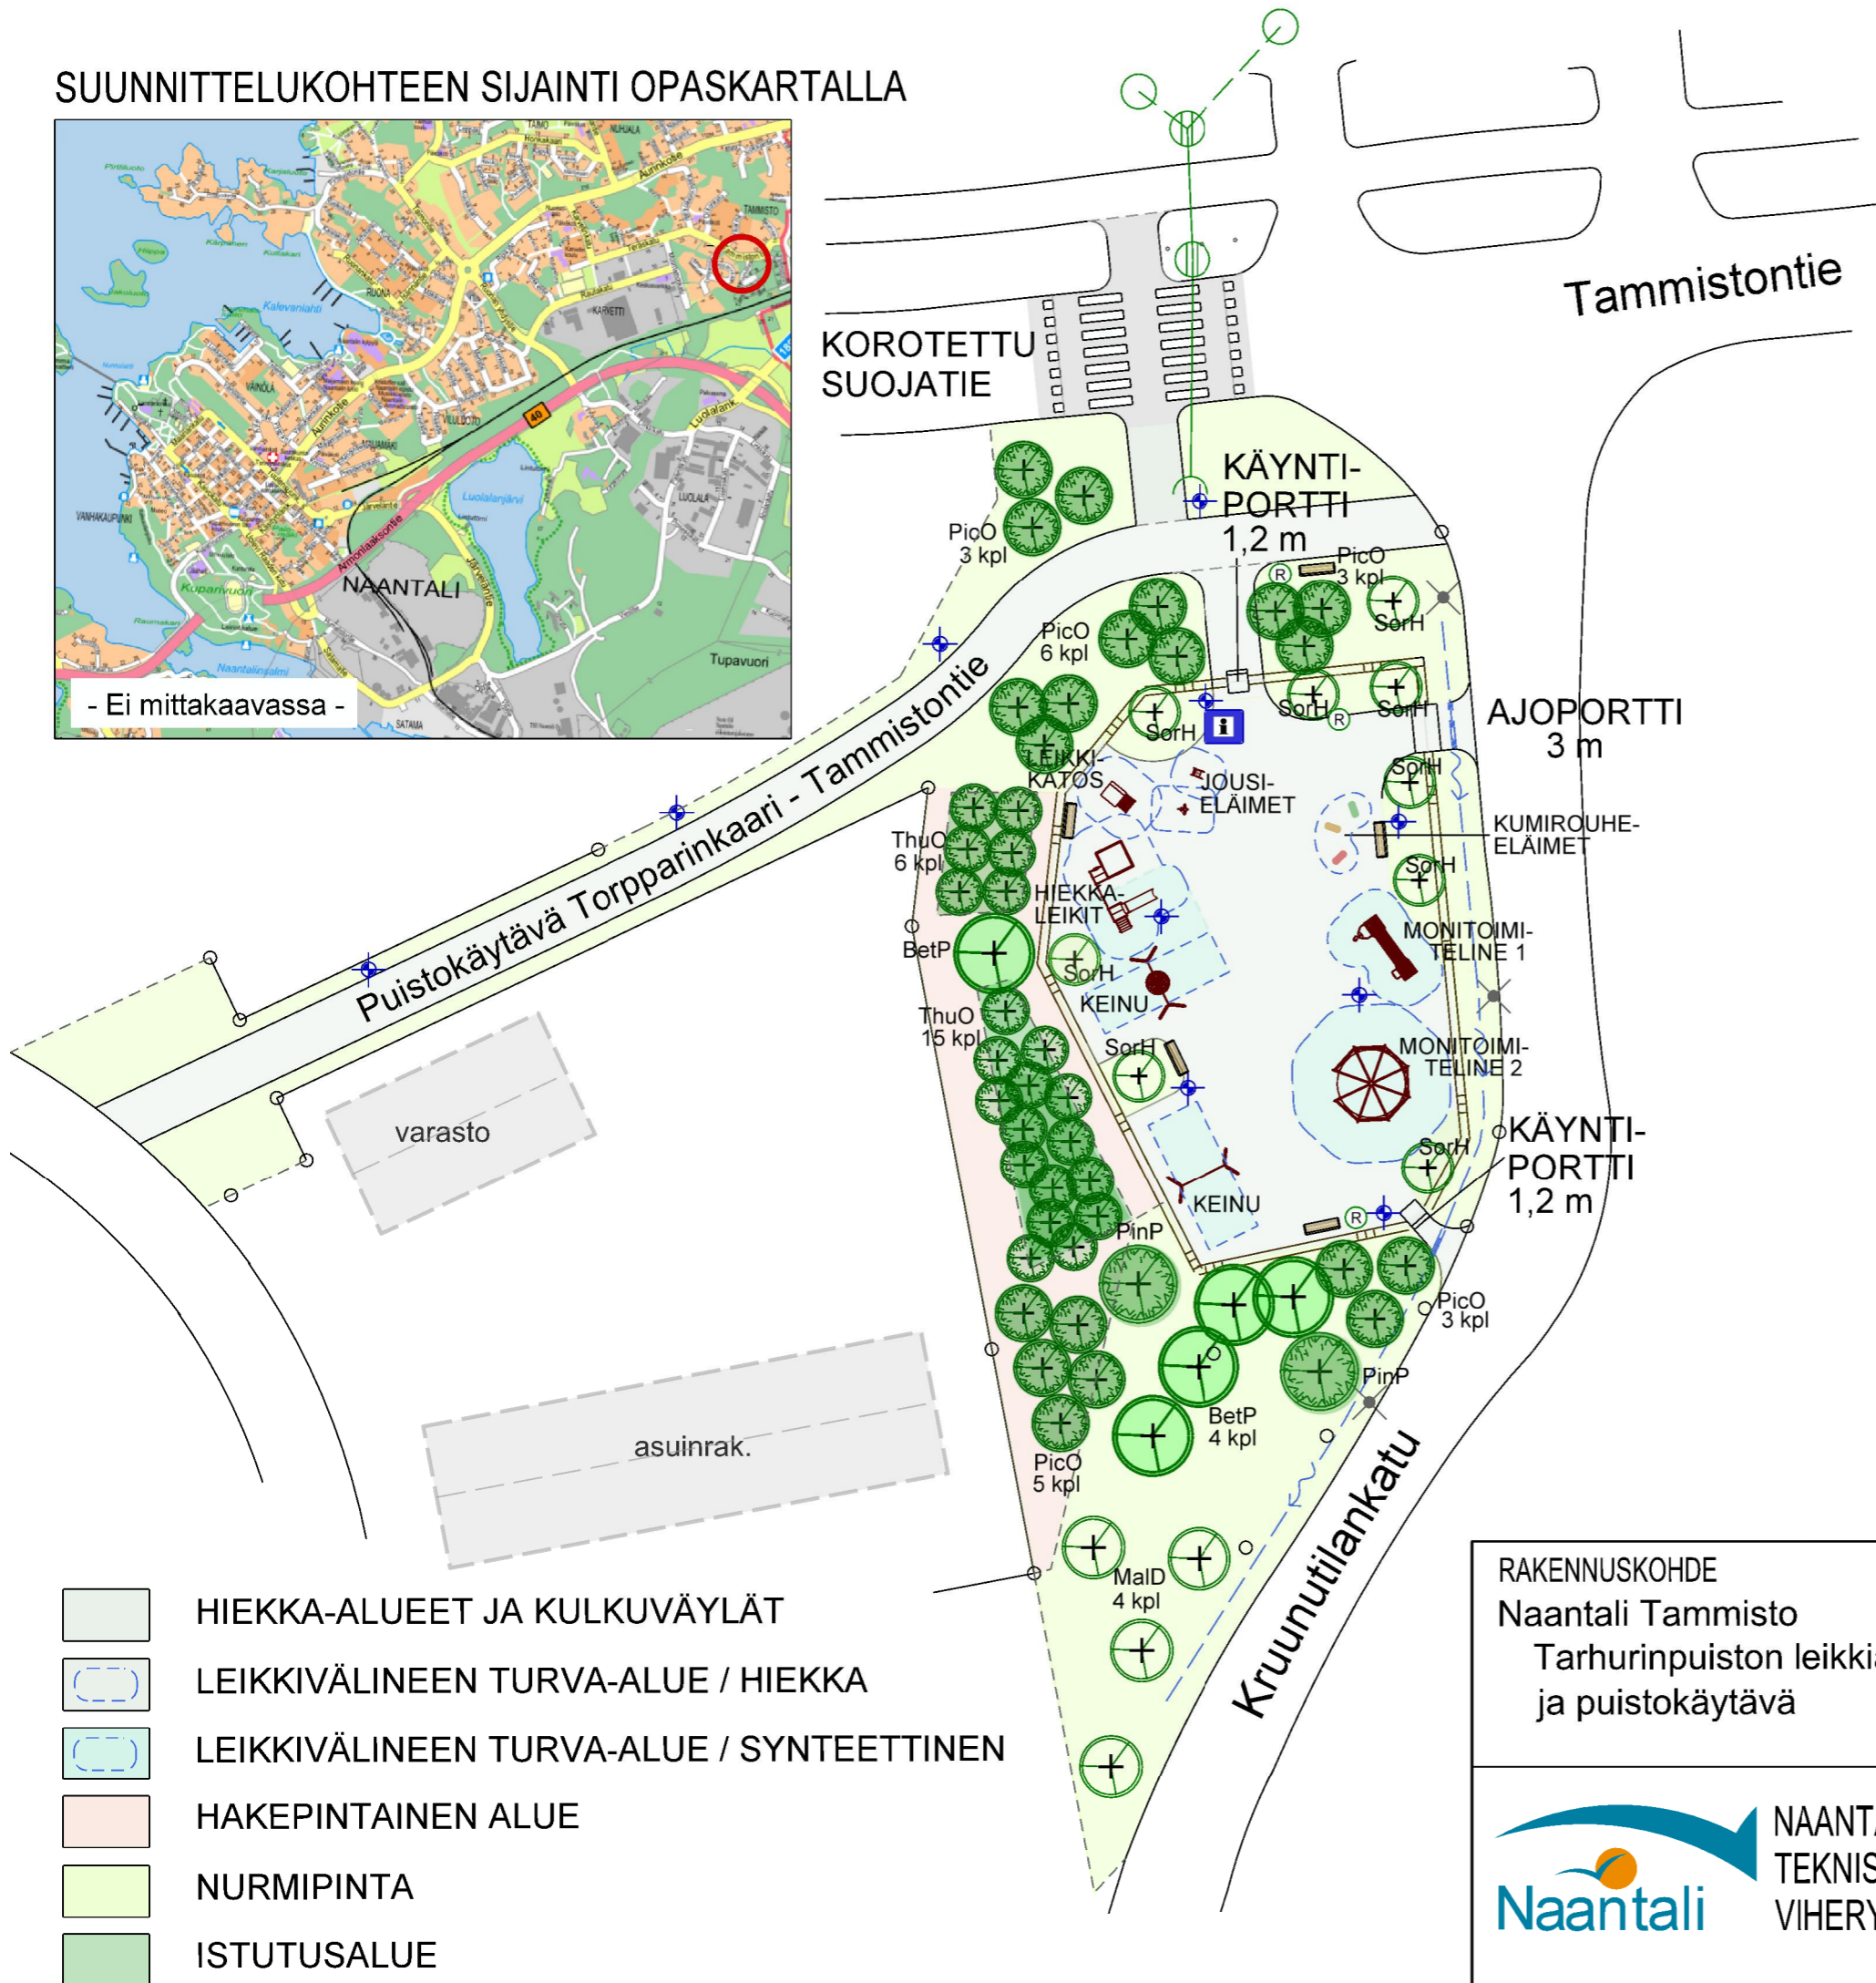

## SUUNNITTELUKOHTEN SIJAINTI OPASKARTALLA

## SUUNNITTELUKOHTEN KAAVAOTE

### MERKINNÄT

ISTUTETTAVA PUU

NYKYINEN JA UUSI PYLVÄSVALAISIN

LEIKKIALUEEN OPASTEKYLTTI

PENKKI JA ROSKA-ASTIA

AITA

OJAPAINANNE

-  HIEKKA-ALUEET JA KULKUVÄYLÄT
-  LEIKKIVÄLINEEN TURVA-ALUE / HIEKKA
-  LEIKKIVÄLINEEN TURVA-ALUE / SYNTEETTINEN
-  HAKEPINTAINEN ALUE
-  NURMIPINTA
-  ISTUTUSALUE

<b>RAKENNUSKOHDE</b> Naantali Tammisto Tarhurinpuiston leikkialue ja puistokäytävä		<b>PIIRUSTUKSEN SISÄLTÖ</b> Tarhurinpuiston leikkialueen ja puistokäytävän yleissuunnitelma	
KAAVA AK-259 Itä-Tammisto AK-273 Tammisto_Hartela		KARTTALEHTI 0858	MK 1:400 (A3)
PVM 29.1.2019		HOITOLUOKKA A2	
SUUNNITTELIJA K.Aaltonen			