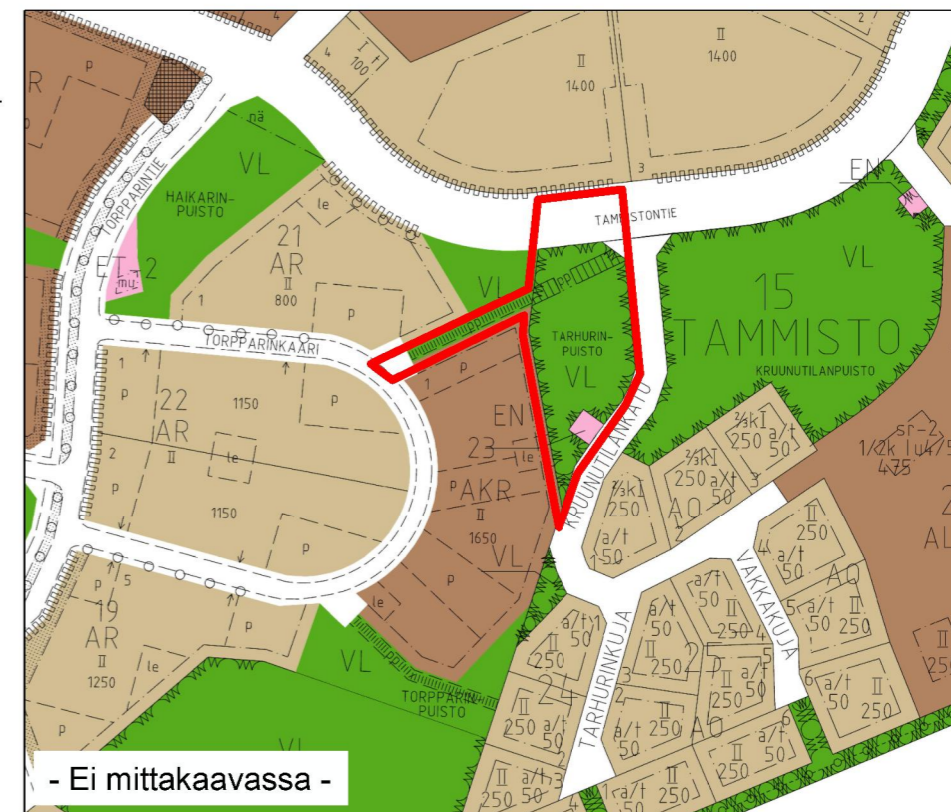

## SUUNNITTELUKOHTEN SIJAINTI OPASKARTALLA

## SUUNNITTELUKOHTEN KAAVAOTE

### MERKINNÄT

ISTUTETTAVA PUU

NYKYINEN JA UUSI PYLVÄSVALAISIN

LEIKKIALUEEN OPASTEKYLTTI

PENKKI JA ROSKA-ASTIA

AITA

OJAPAINANNE

-  HIEKKA-ALUEET JA KULKUVÄYLÄT
-  LEIKKIVÄLINEEN TURVA-ALUE / HIEKKA
-  LEIKKIVÄLINEEN TURVA-ALUE / SYNTEETTINEN
-  HAKEPINTAINEN ALUE
-  NURMIPINTA
-  ISTUTUSALUE

<b>RAKENNUSKOHDE</b> Naantali Tammisto Tarhurinpuiston leikkialue ja puistokäytävä		<b>PIIRUSTUKSEN SISÄLTÖ</b> Tarhurinpuiston leikkialueen ja puistokäytävän yleissuunnitelma	
KAAVA AK-259 Itä-Tammisto AK-273 Tammisto_Hartela		KARTTALEHTI 0858	MK 1:400 (A3)
PVM 29.1.2019		HOITOLUOKKA A2	
SUUNNITTELIJA K.Aaltonen			