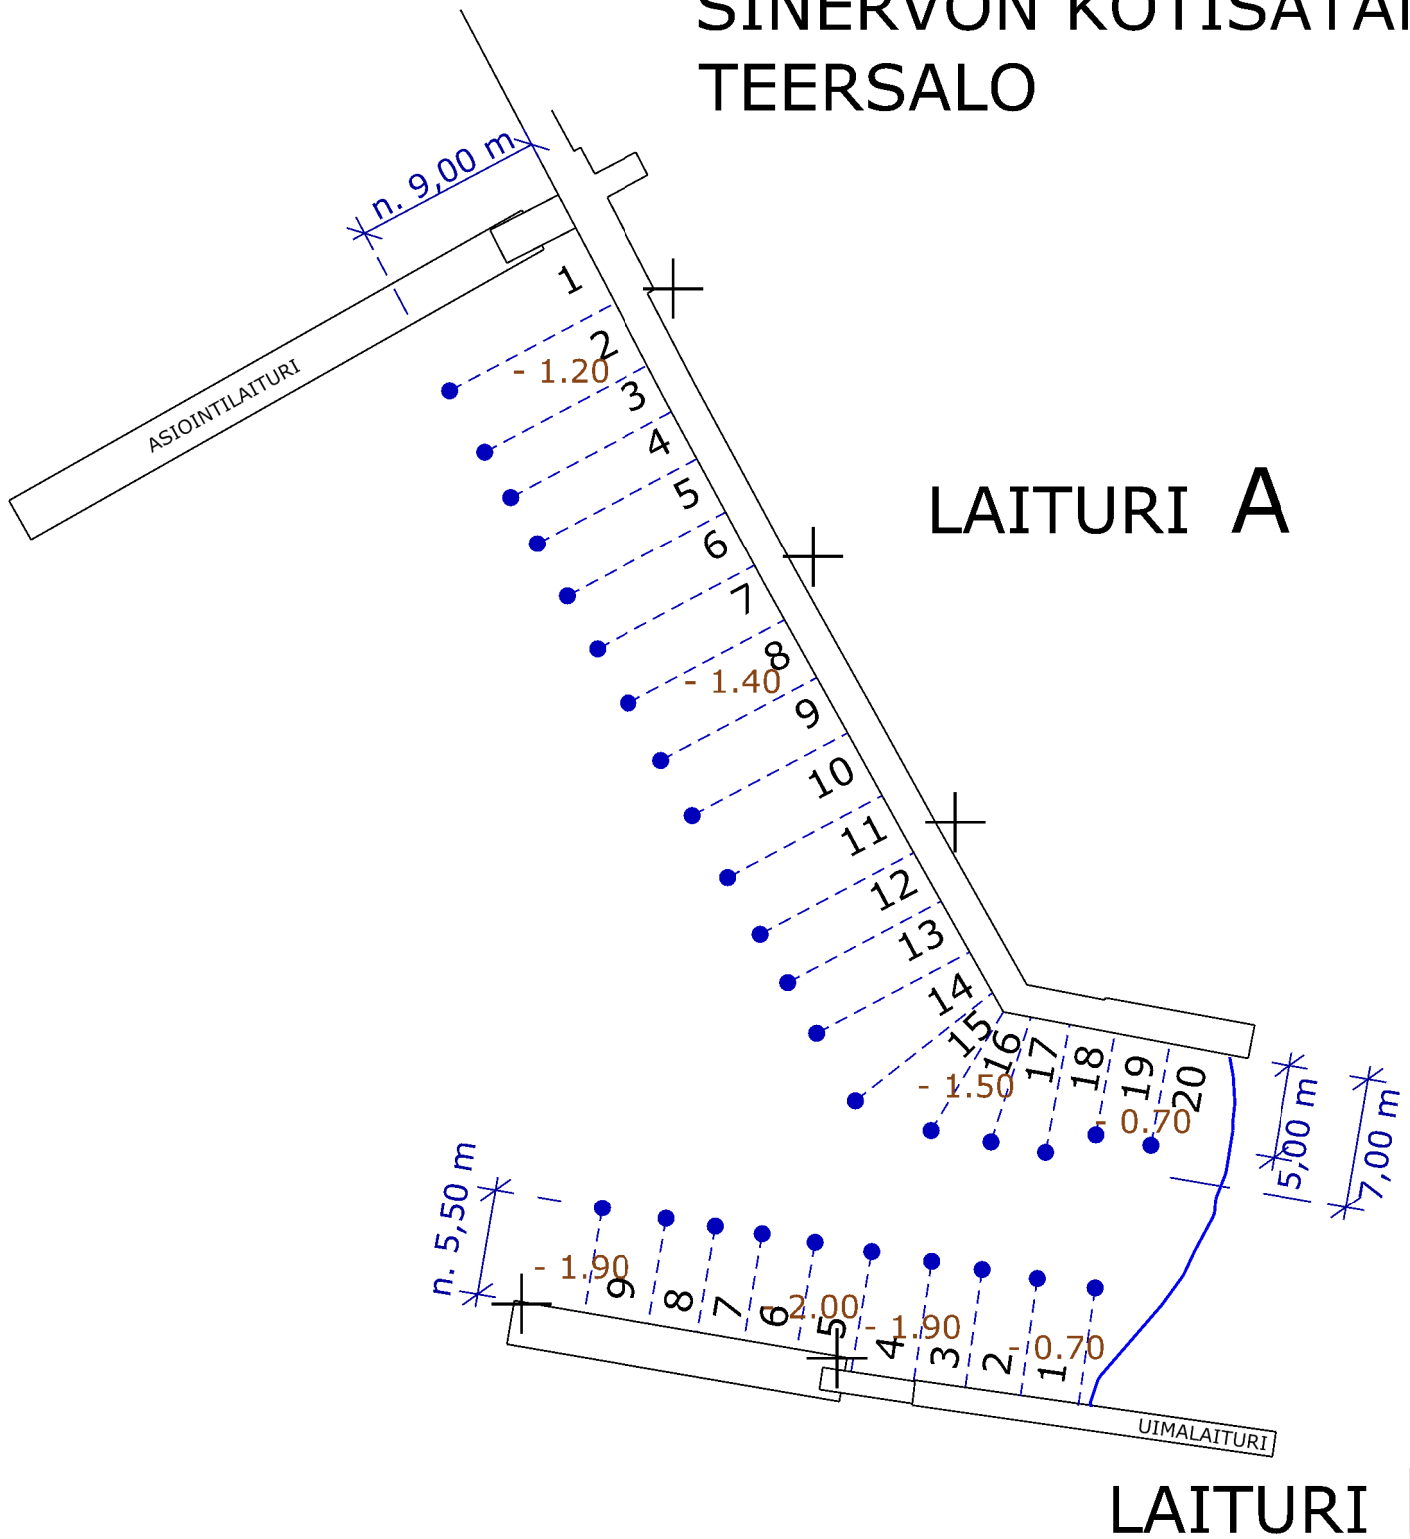

SINERVON KOTISATAMA TEERSALO

MERKINNÄT:

- ✚ VALAISIN
- --- PERÄPAALUPAIKKA
- 2.10 VIITTEELLINEN VEDENSYVYYS
- 12 PAIKAN NUMERO

© Naantalin kaupunki
Teersalon laiturit 17.5.2019