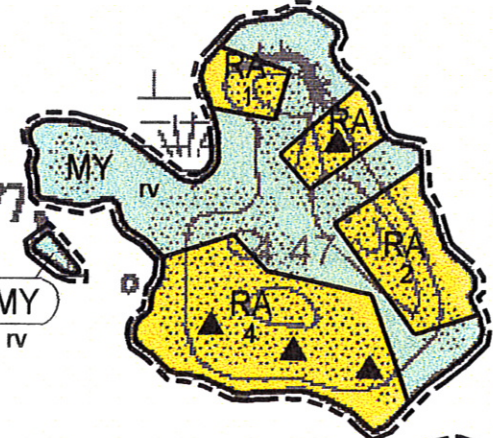

---

Yleiskaavan muutosalueen raja.

---

Alueen raja.

IV

Rantaviivasta noin 300 metrin etäisyydelle ulottuva rantavyöhyke, jolla asumisen rakennusoikeus määräytyy pelkästään kiinteistön rantaviivan pituuden tai saarissa saaren pinta-alan perusteella. Määräys koskee rantavyöhykkeellä olevia kaikilla eri maankäyttömerkinnöillä osoitettuja alueita.

Sanniemenletto

Häuhtiutto

MY IV 511.18

4:47

Vihollinen

876:4

Iso-Tyynes

407 Teersalo