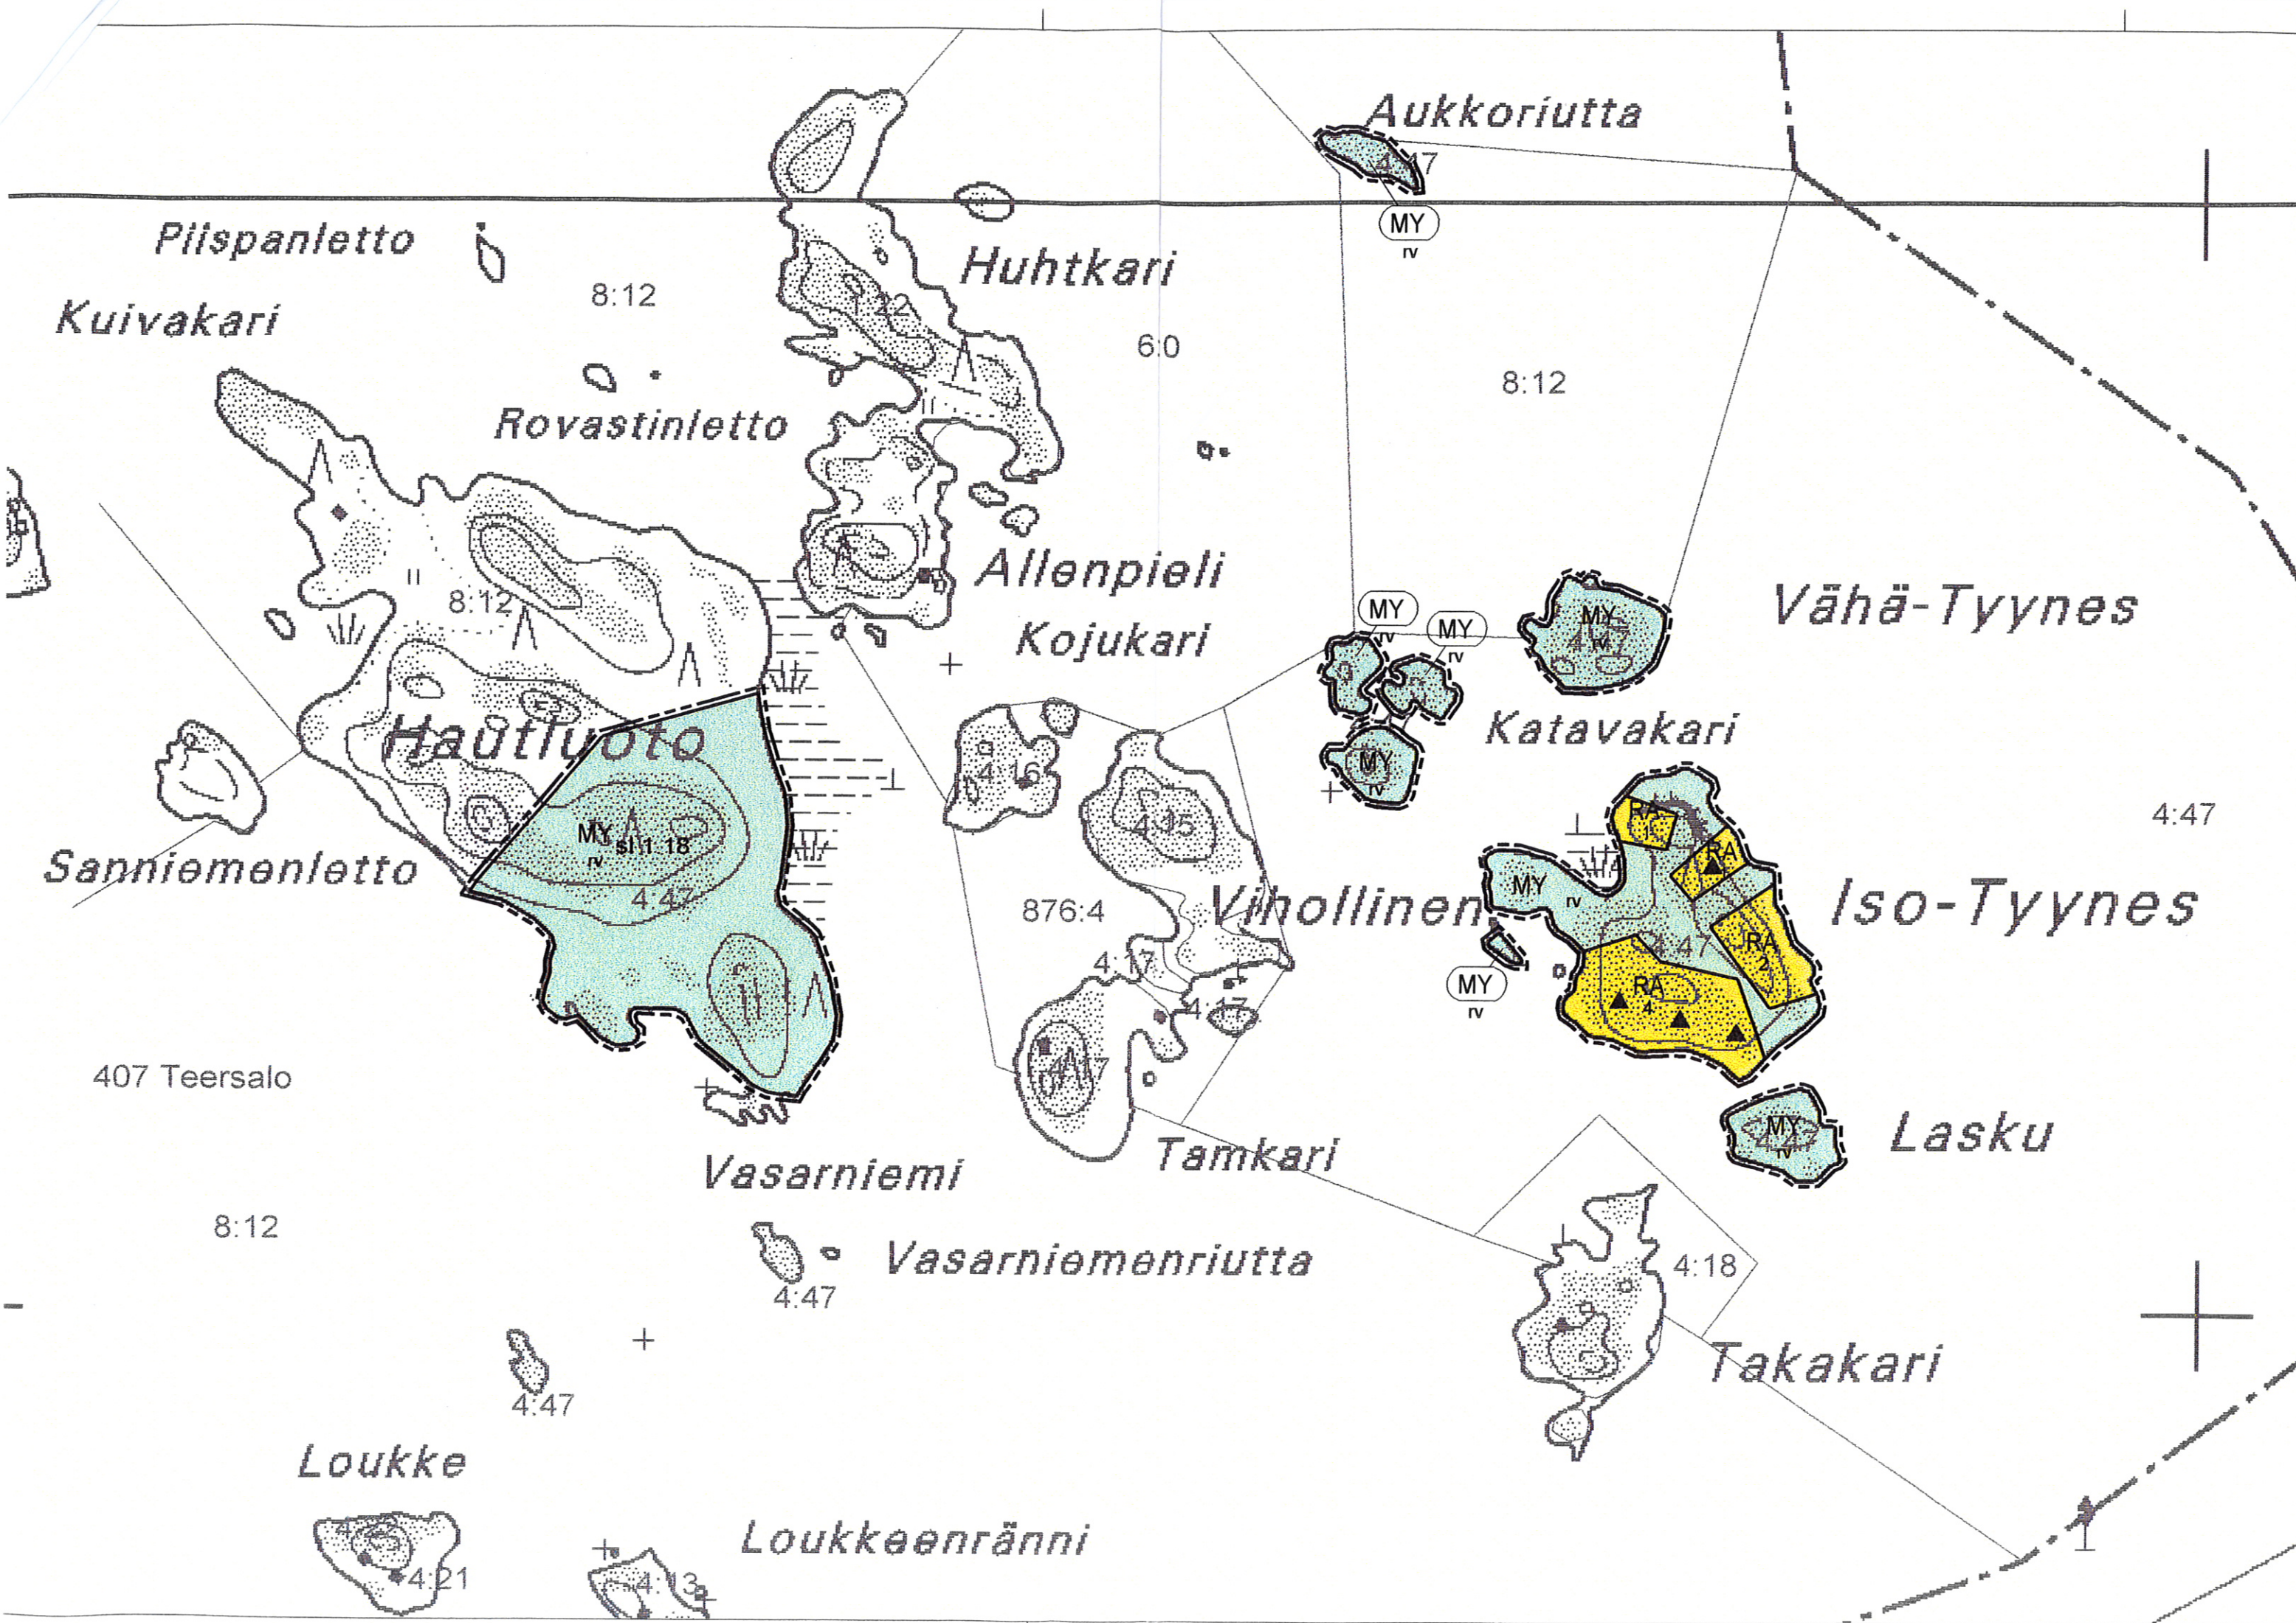

Piispanletto

Kuivakari

8:12

Huhkari

6:0

Aukkoriutta

MY IV

Rovastinletto

8:12

Allenpieli

Vähä-Tyynes

Kojukari

MY IV

MY IV

Katavakari

4:47

Sanniemenletto

Häuhtiutto

MY IV 511.18

4:47

Vihollinen

876:4