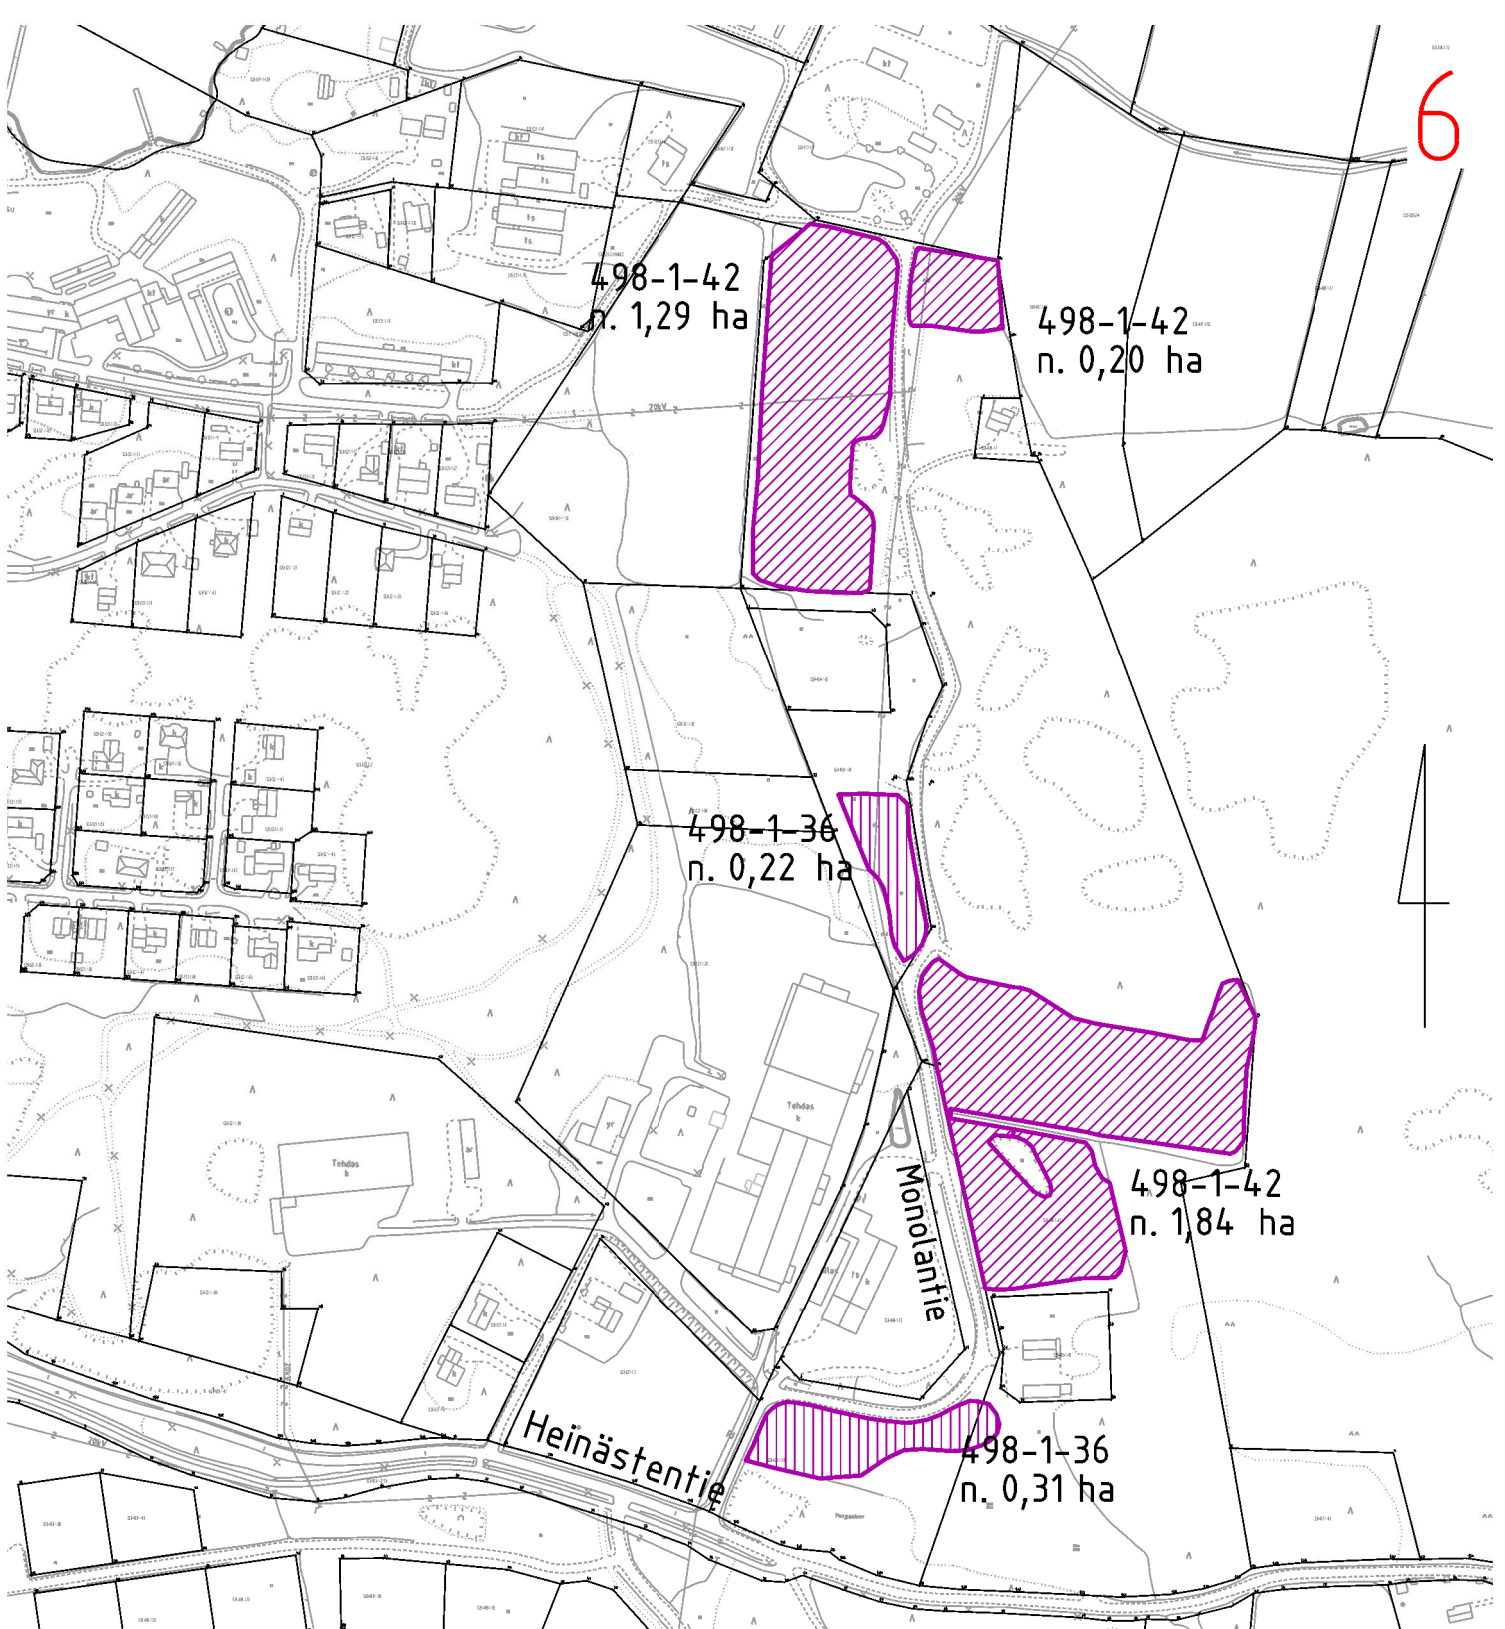

# Vuokrattavien peltojen sijainti

Liitekartta 1

Luolalan kylän Luolala RN:o 3:5 (529-418-3-5) nimisestä kiinteistöstä vuokrattavat n. 6,45 ha:n peltoalueet ja Järämäen kylän Luolala 2 RN:o 2:0 -nimisestä kiinteistöstä (529-440-2-0) vuokrattavat n. 2,10 ha:n peltoalueet  
Peltoalueet yhteensä n. 8,55 ha (digiala)

Naantalissa 27.2.2017

m:\kartta\liite\2017\liitekartta\Vuokrapellot\Liifota\Viiala\_430-1-196\_1-173\_1-199-th

0 50 100 200 m

LIITEKARTTA 4

Viialan kylän Myllypelto-nimisestä kiinteistöstä RN:o 1:199 (529-430-1-199) vuokrattavat n. 1,63 ha:n peltoalueet  
Viialan kylän Isotalo-nimisestä kiinteistöstä RN:o 1:203 (529-430-1-203) vuokrattavan n. 0,83 ha:n peltoalueen.  
Peltoalueet yhteensä n. 2,46 ha (digiala)

Naantalissa 27.2.2017

m:\kartta\liite\2017\liitekartat\Vuokrapellot\Liitola\Viiala\_430-1-199\_1:203\_Ei\_fukikelp\_th

529-430-1-203  
0,83 ha

529-430-1-199  
0,59 ha

529-430-1-199  
1,04 ha

0 50 100 200 m

LIITEKARTTA 5

Koverin kylän Saloranta RN:o 2:68 (529-462-2-68) nimisestä kiinteistöstä vuokrattavan n. 2,3 ha:n peltoalueen (digiala).

Naantalissa 28.2.2017

LIITEKARTTA Rymättylän kirkonkylästä **6**

Hintsalan kylän Monola RN:o 1:42 nimisestä kiinteistöstä (529-498-1-42) vuokrattavat n. 3,33 ha:n peltoalueet (digiala)  
 Hintsalan kylän Monola IRN:o 1:36 nimisestä kiinteistöstä (529-498-1-36) vuokrattavat n. 0,53 ha:n peltoalueet (digiala)  
 Peltoalueet yhteensä n. 3,86 ha (digiala)