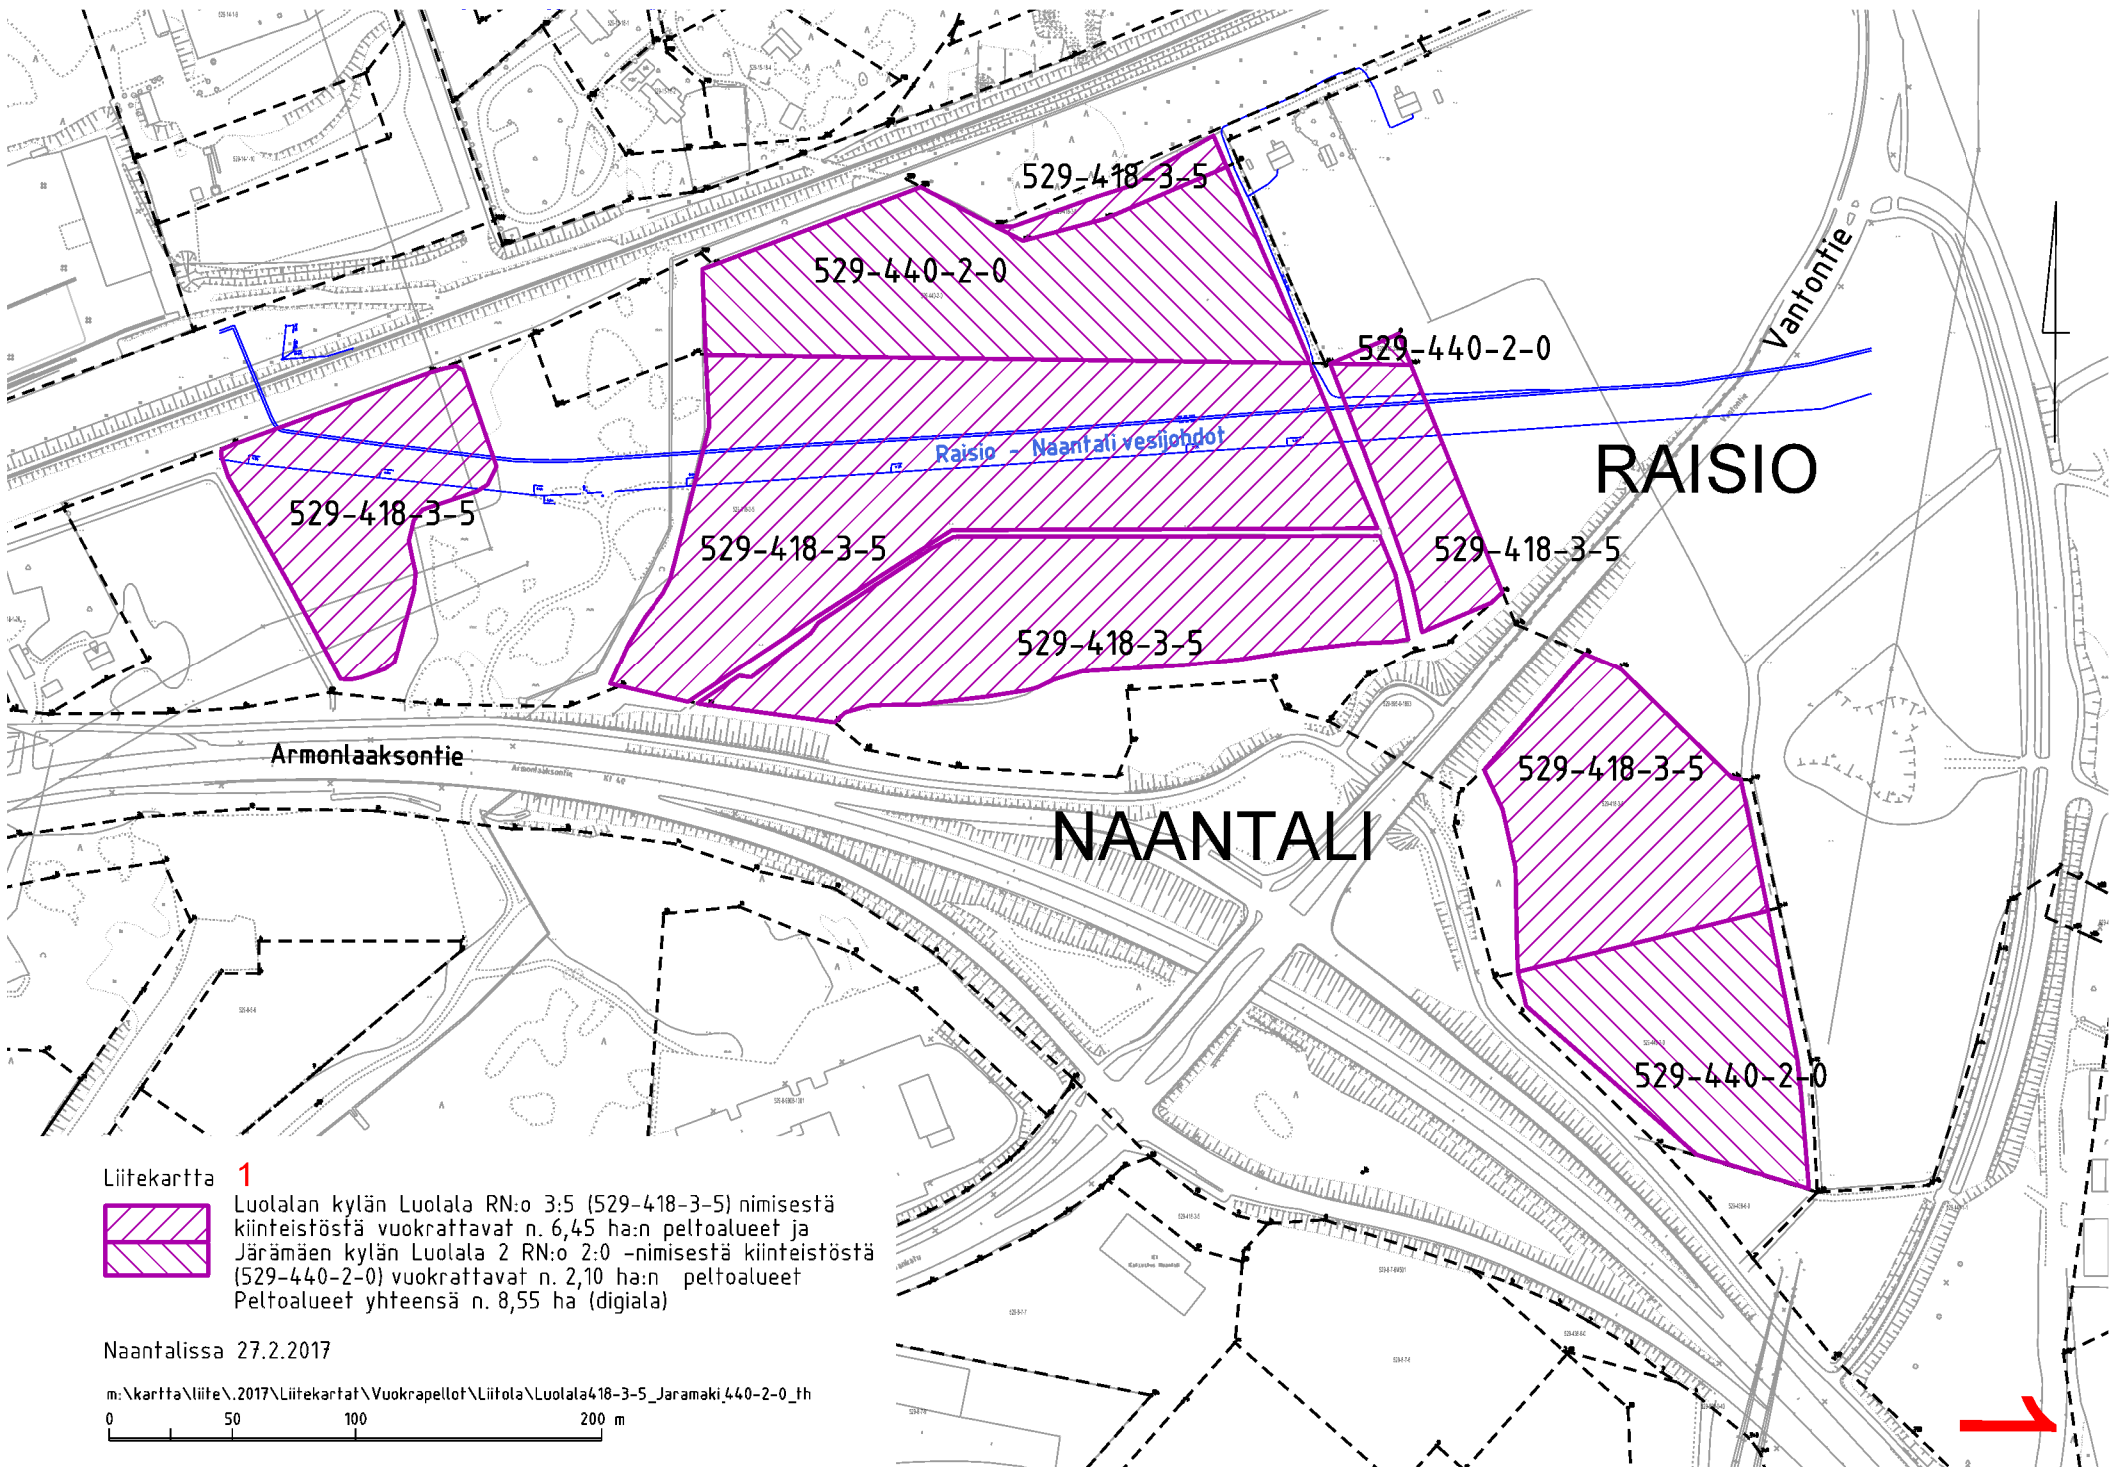

Liitekartta 1

Luolalan kylän Luolala RN:o 3:5 (529-418-3-5) nimisestä kiinteistöstä vuokrattavat n. 6,45 ha:n peltoalueet ja Järämäen kylän Luolala 2 RN:o 2:0 -nimisestä kiinteistöstä (529-440-2-0) vuokrattavat n. 2,10 ha:n peltoalueet
Peltoalueet yhteensä n. 8,55 ha (digiala)

Naantalissa 27.2.2017

m:\kartta\liite\2017\Liitekartat\Vuokrapellot\Liitola\Luolala418-3-5_Jaramaki440-2-0_th

0 50 100 200 m