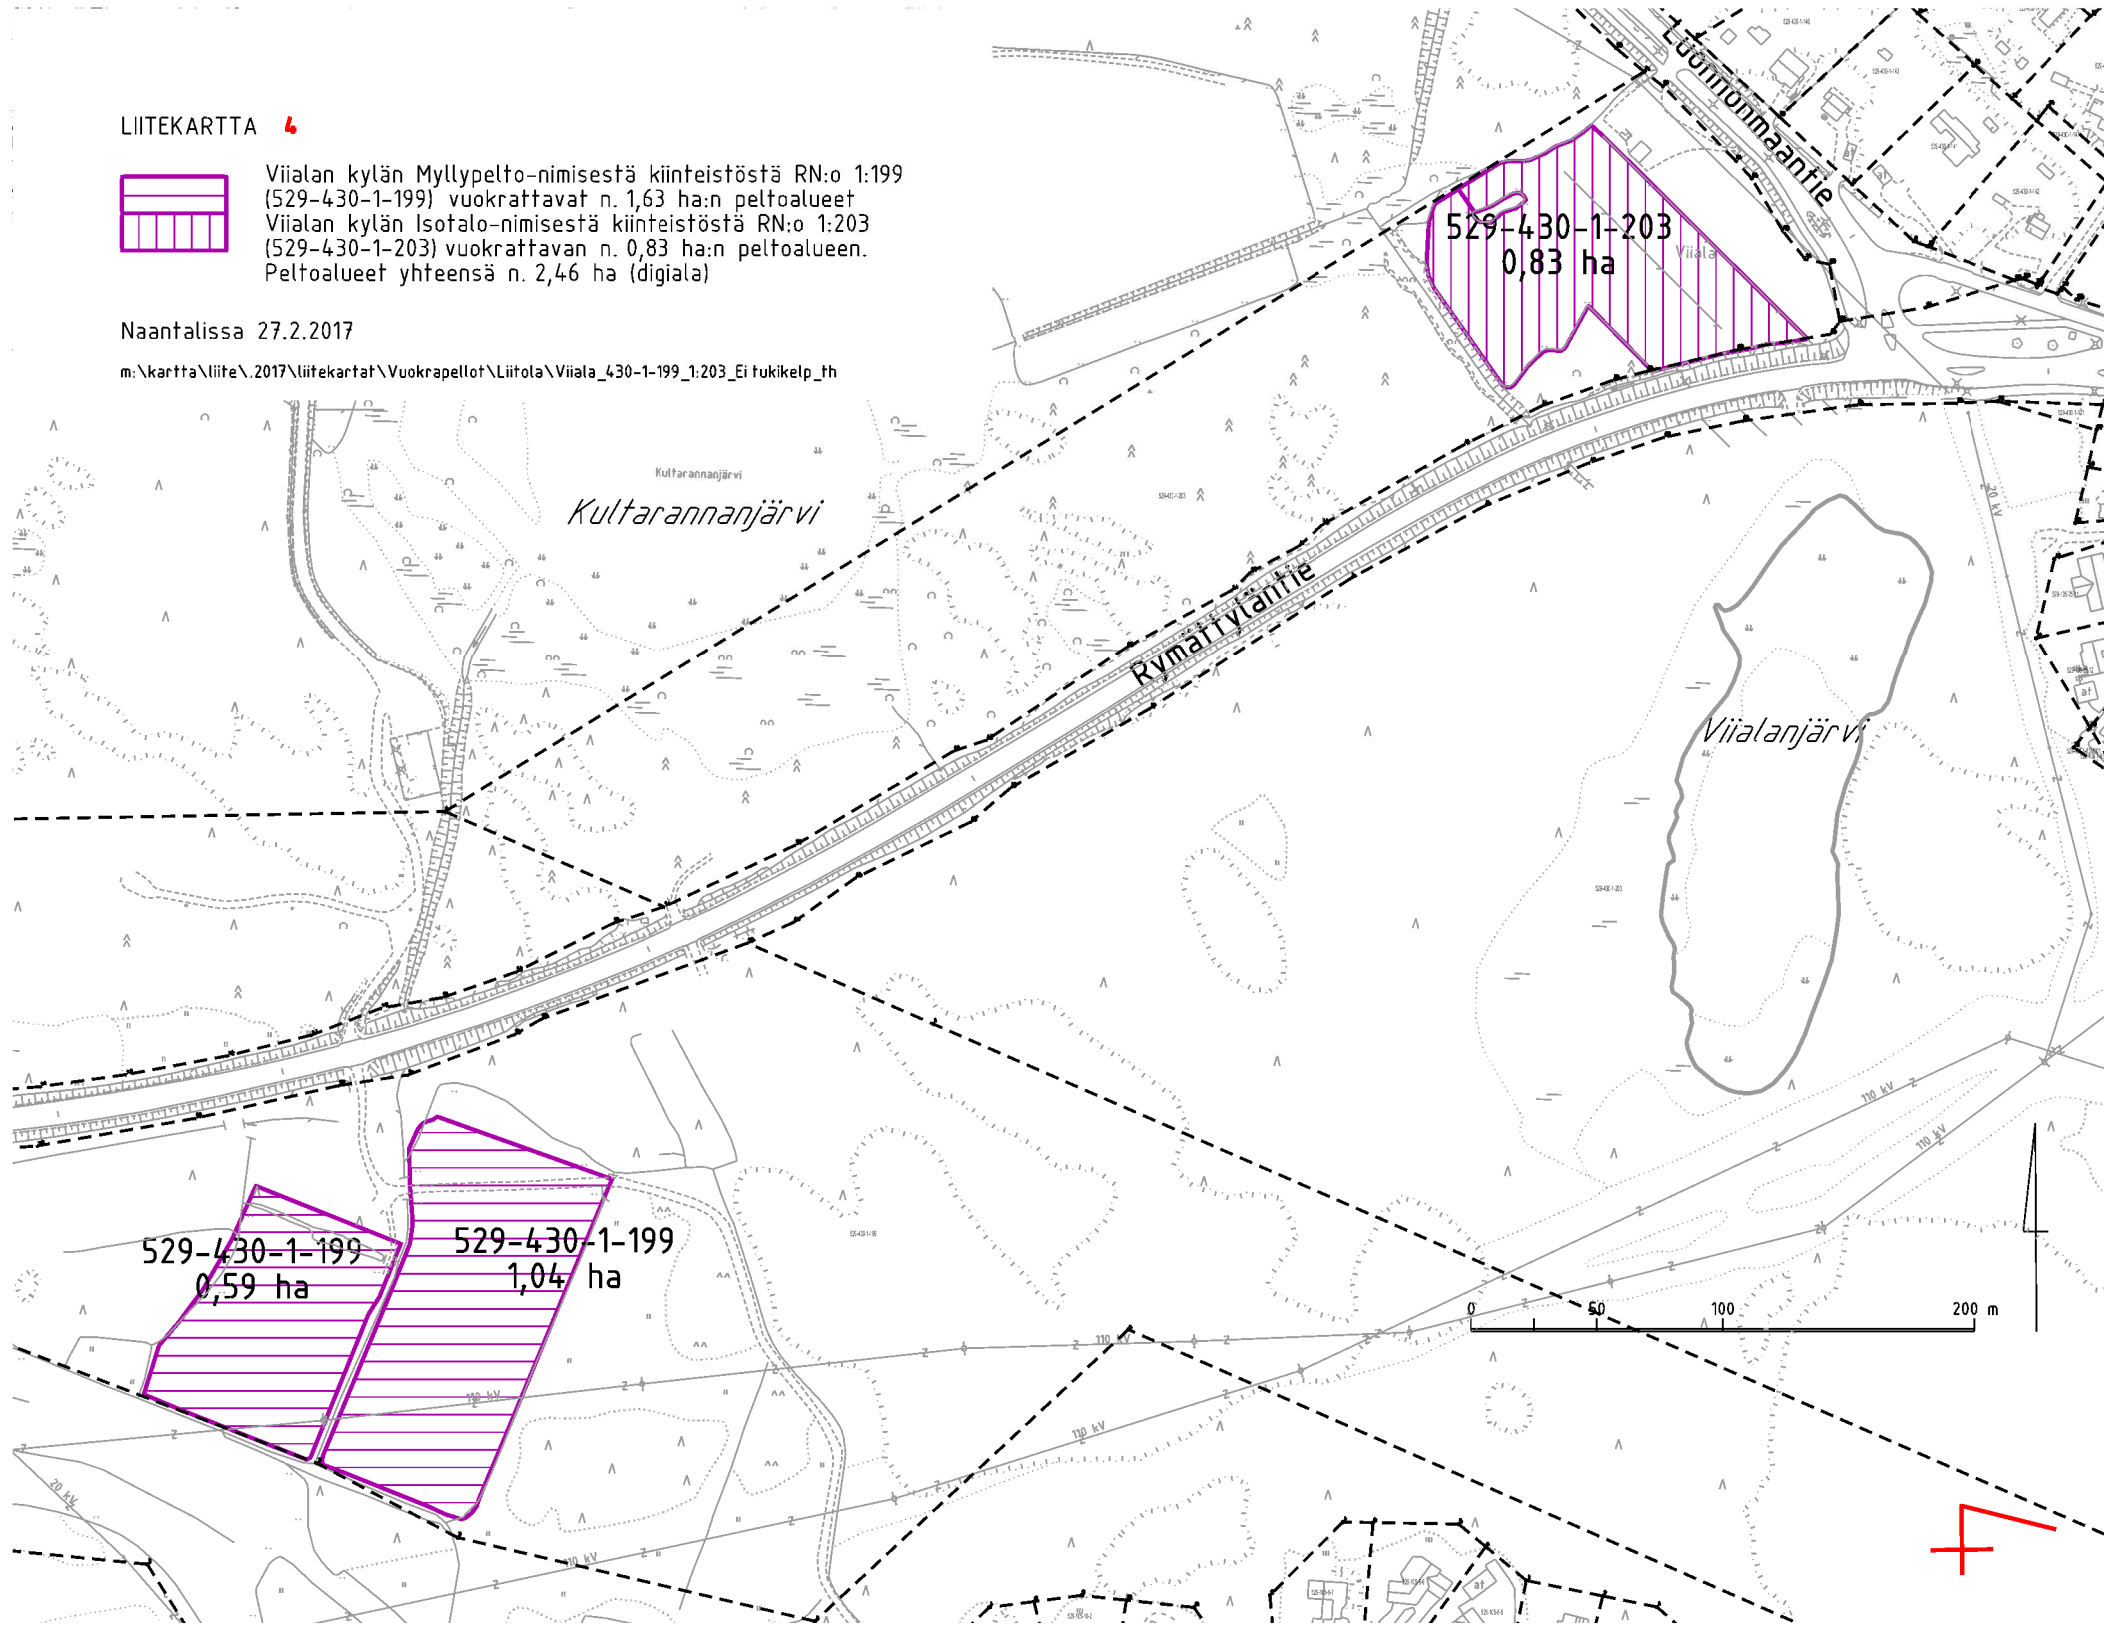

# Vuokrattavien peltojen sijainti

Liitekartta 1

Luolalan kylän Luolala RN:o 3:5 (529-418-3-5) nimisestä kiinteistöstä vuokrattavat n. 6,45 ha:n peltoalueet ja Järämäen kylän Luolala 2 RN:o 2:0 -nimisestä kiinteistöstä (529-440-2-0) vuokrattavat n. 2,10 ha:n peltoalueet  
Peltoalueet yhteensä n. 8,55 ha (digiala)

Naantalissa 27.2.2017

m:\kartta\liite\2017\liitekartta\Vuokrapellot\Liifota\Viiala\_430-1-196\_1-173\_1-199-th

0 50 100 200 m

LIITEKARTTA 4

Viialan kylän Myllypelto-nimisestä kiinteistöstä RN:o 1:199 (529-430-1-199) vuokrattavat n. 1,63 ha:n peltoalueet  
Viialan kylän Isotalo-nimisestä kiinteistöstä RN:o 1:203 (529-430-1-203) vuokrattavan n. 0,83 ha:n peltoalueen.  
Peltoalueet yhteensä n. 2,46 ha (digiala)

Naantalissa 27.2.2017

m:\kartta\liite\2017\liitekartat\Vuokrapellot\Liitola\Viiala\_430-1-199\_1:203\_Ei\_fukikelp\_th

529-430-1-203  
0,83 ha

529-430-1-199  
0,59 ha

529-430-1-199  
1,04 ha

0 50 100 200 m