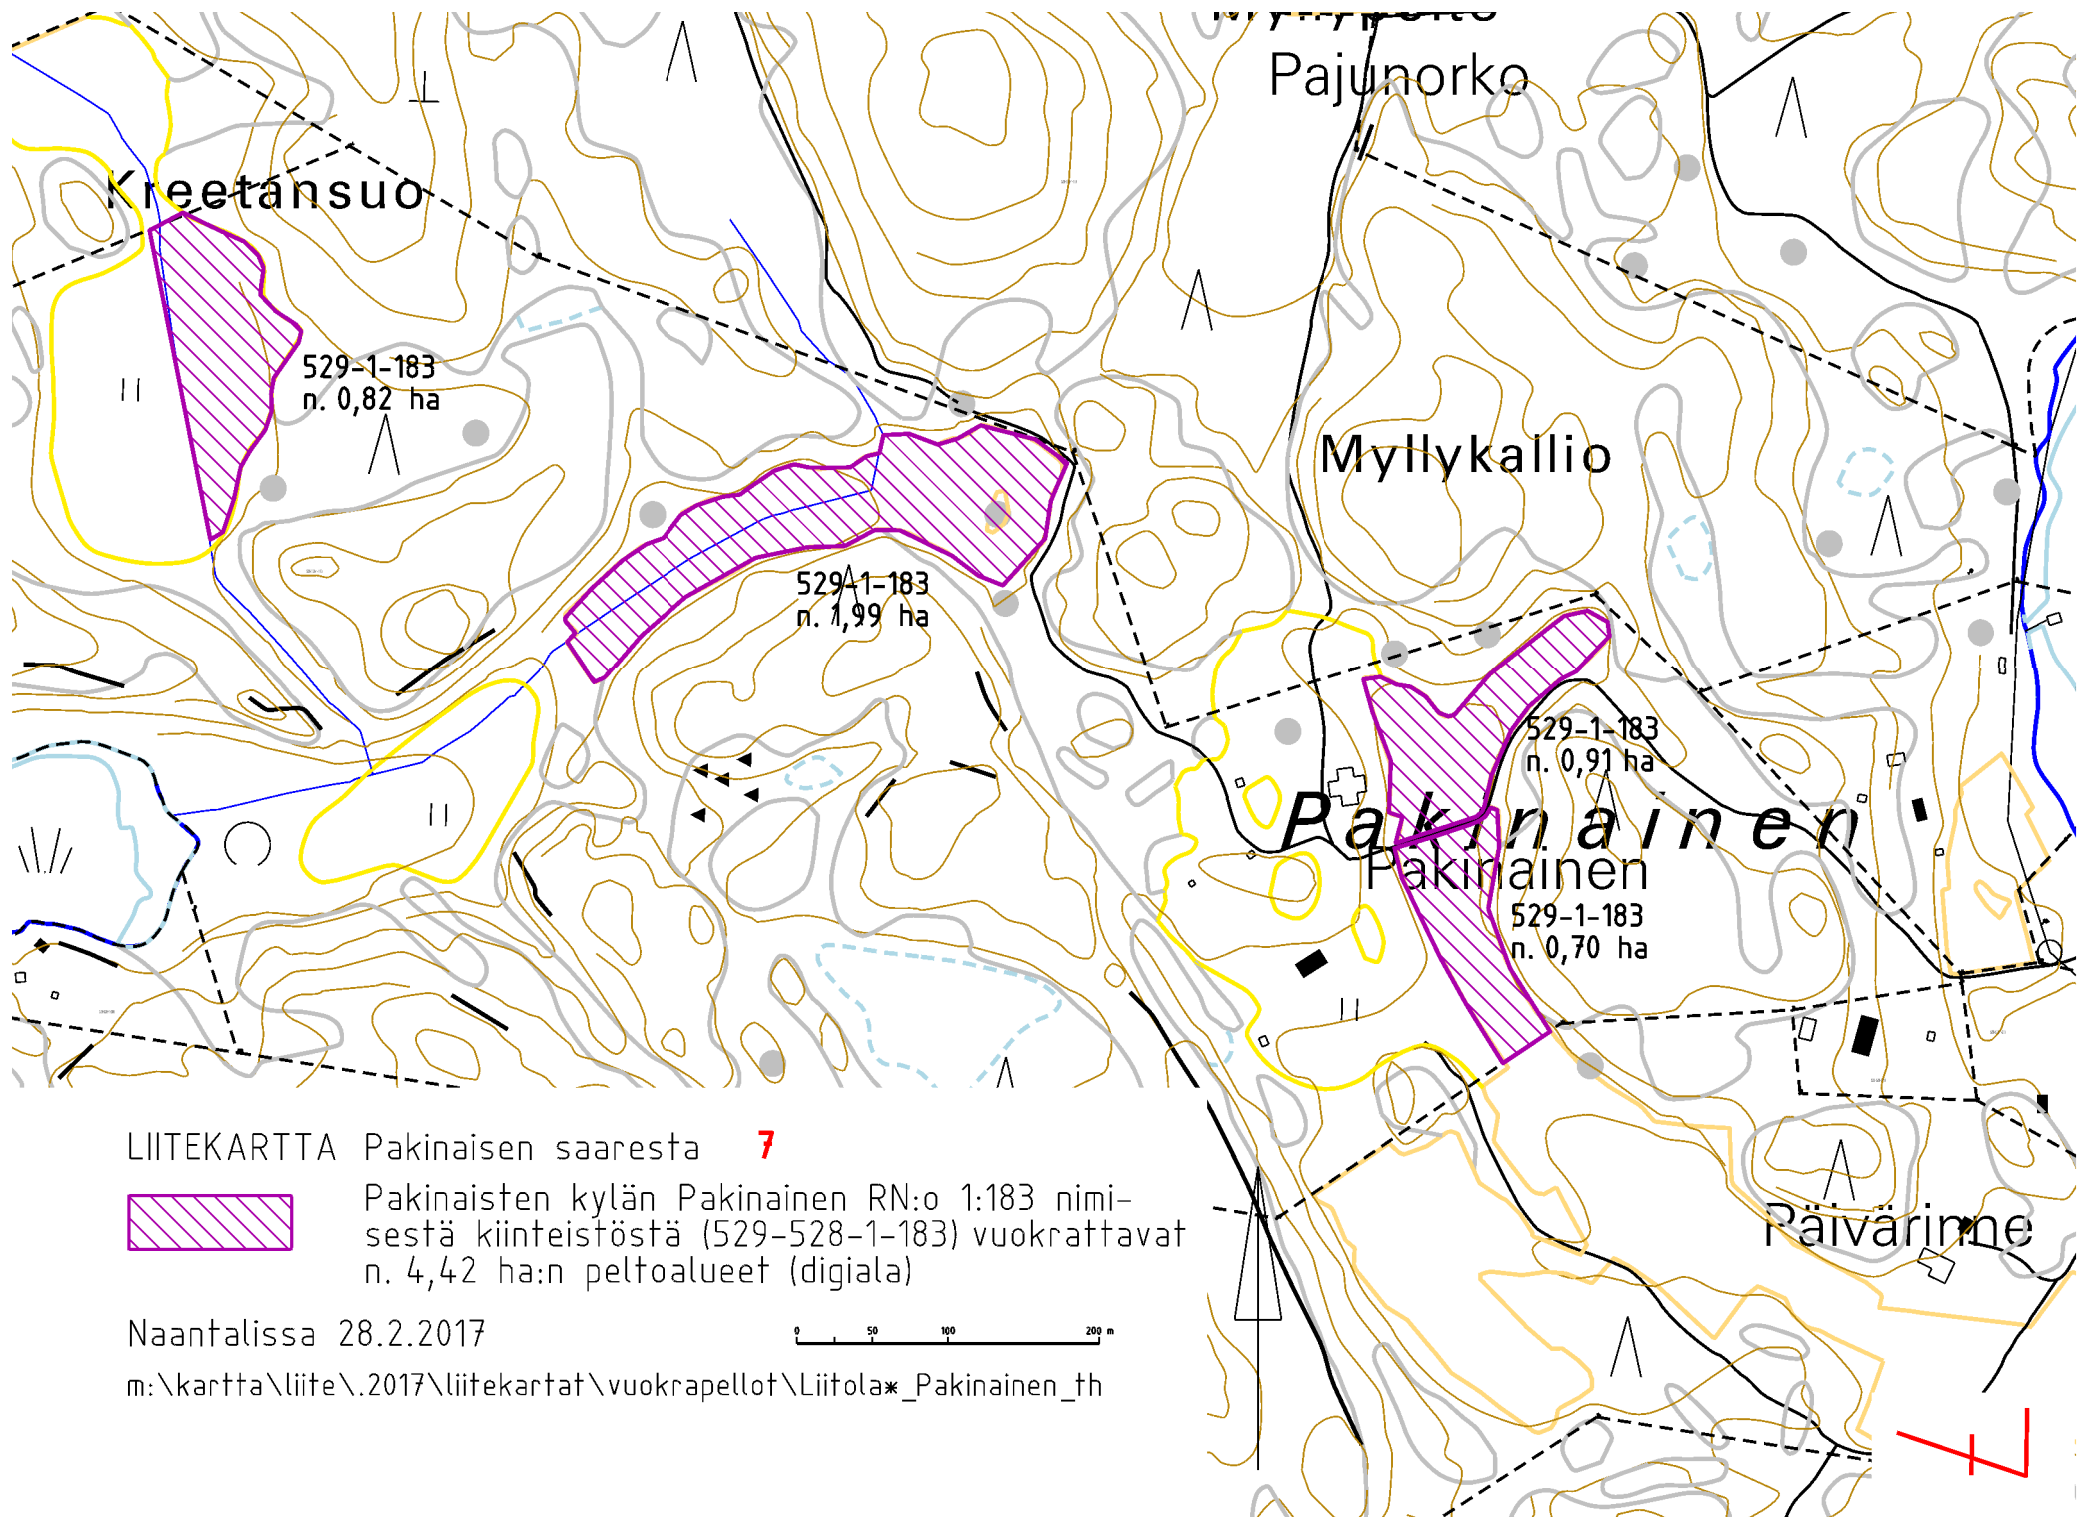

LIITEKARTTA Pakinaisen saaresta **7**

Pakinaisten kylän Pakinainen RN:o 1:183 nimisestä kiinteistöstä (529-528-1-183) vuokrattavat n. 4,42 ha:n peltoalueet (digiala)

Naantalissa 28.2.2017

m:\kartta\liite\2017\liitekartat\vuokrapellot\Liitola*_Pakinainen_th