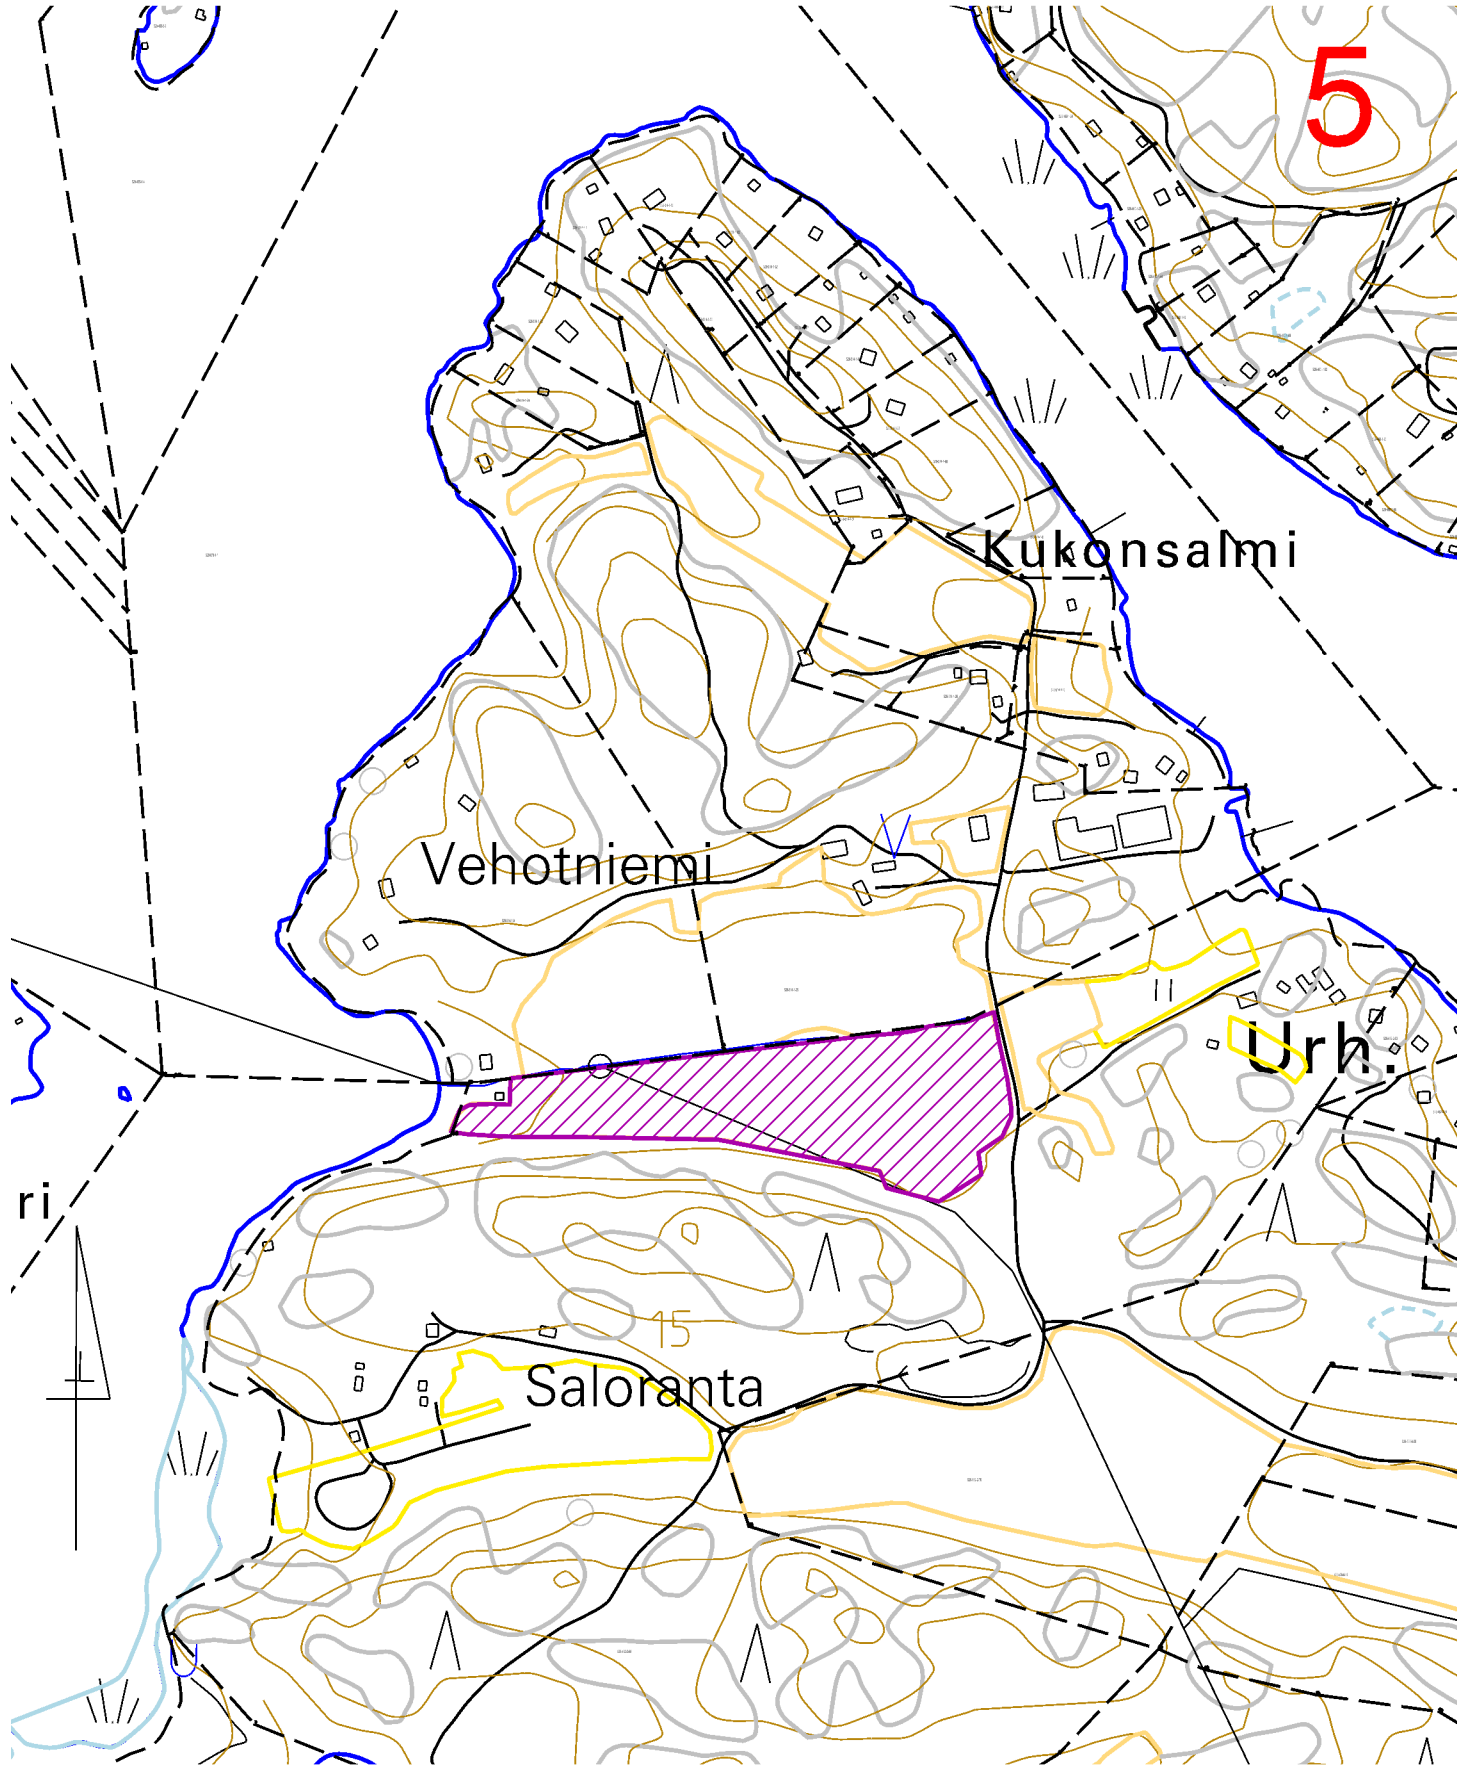

Naantalissa 27.2.2017

m:\kartta\liite\2017\liitekartat\Vuokrapellot\Liitola\Viiala\_430-1-199\_1:203\_Ei\_fukikelp\_th

529-430-1-203  
0,83 ha

529-430-1-199  
0,59 ha

529-430-1-199  
1,04 ha

0 50 100 200 m