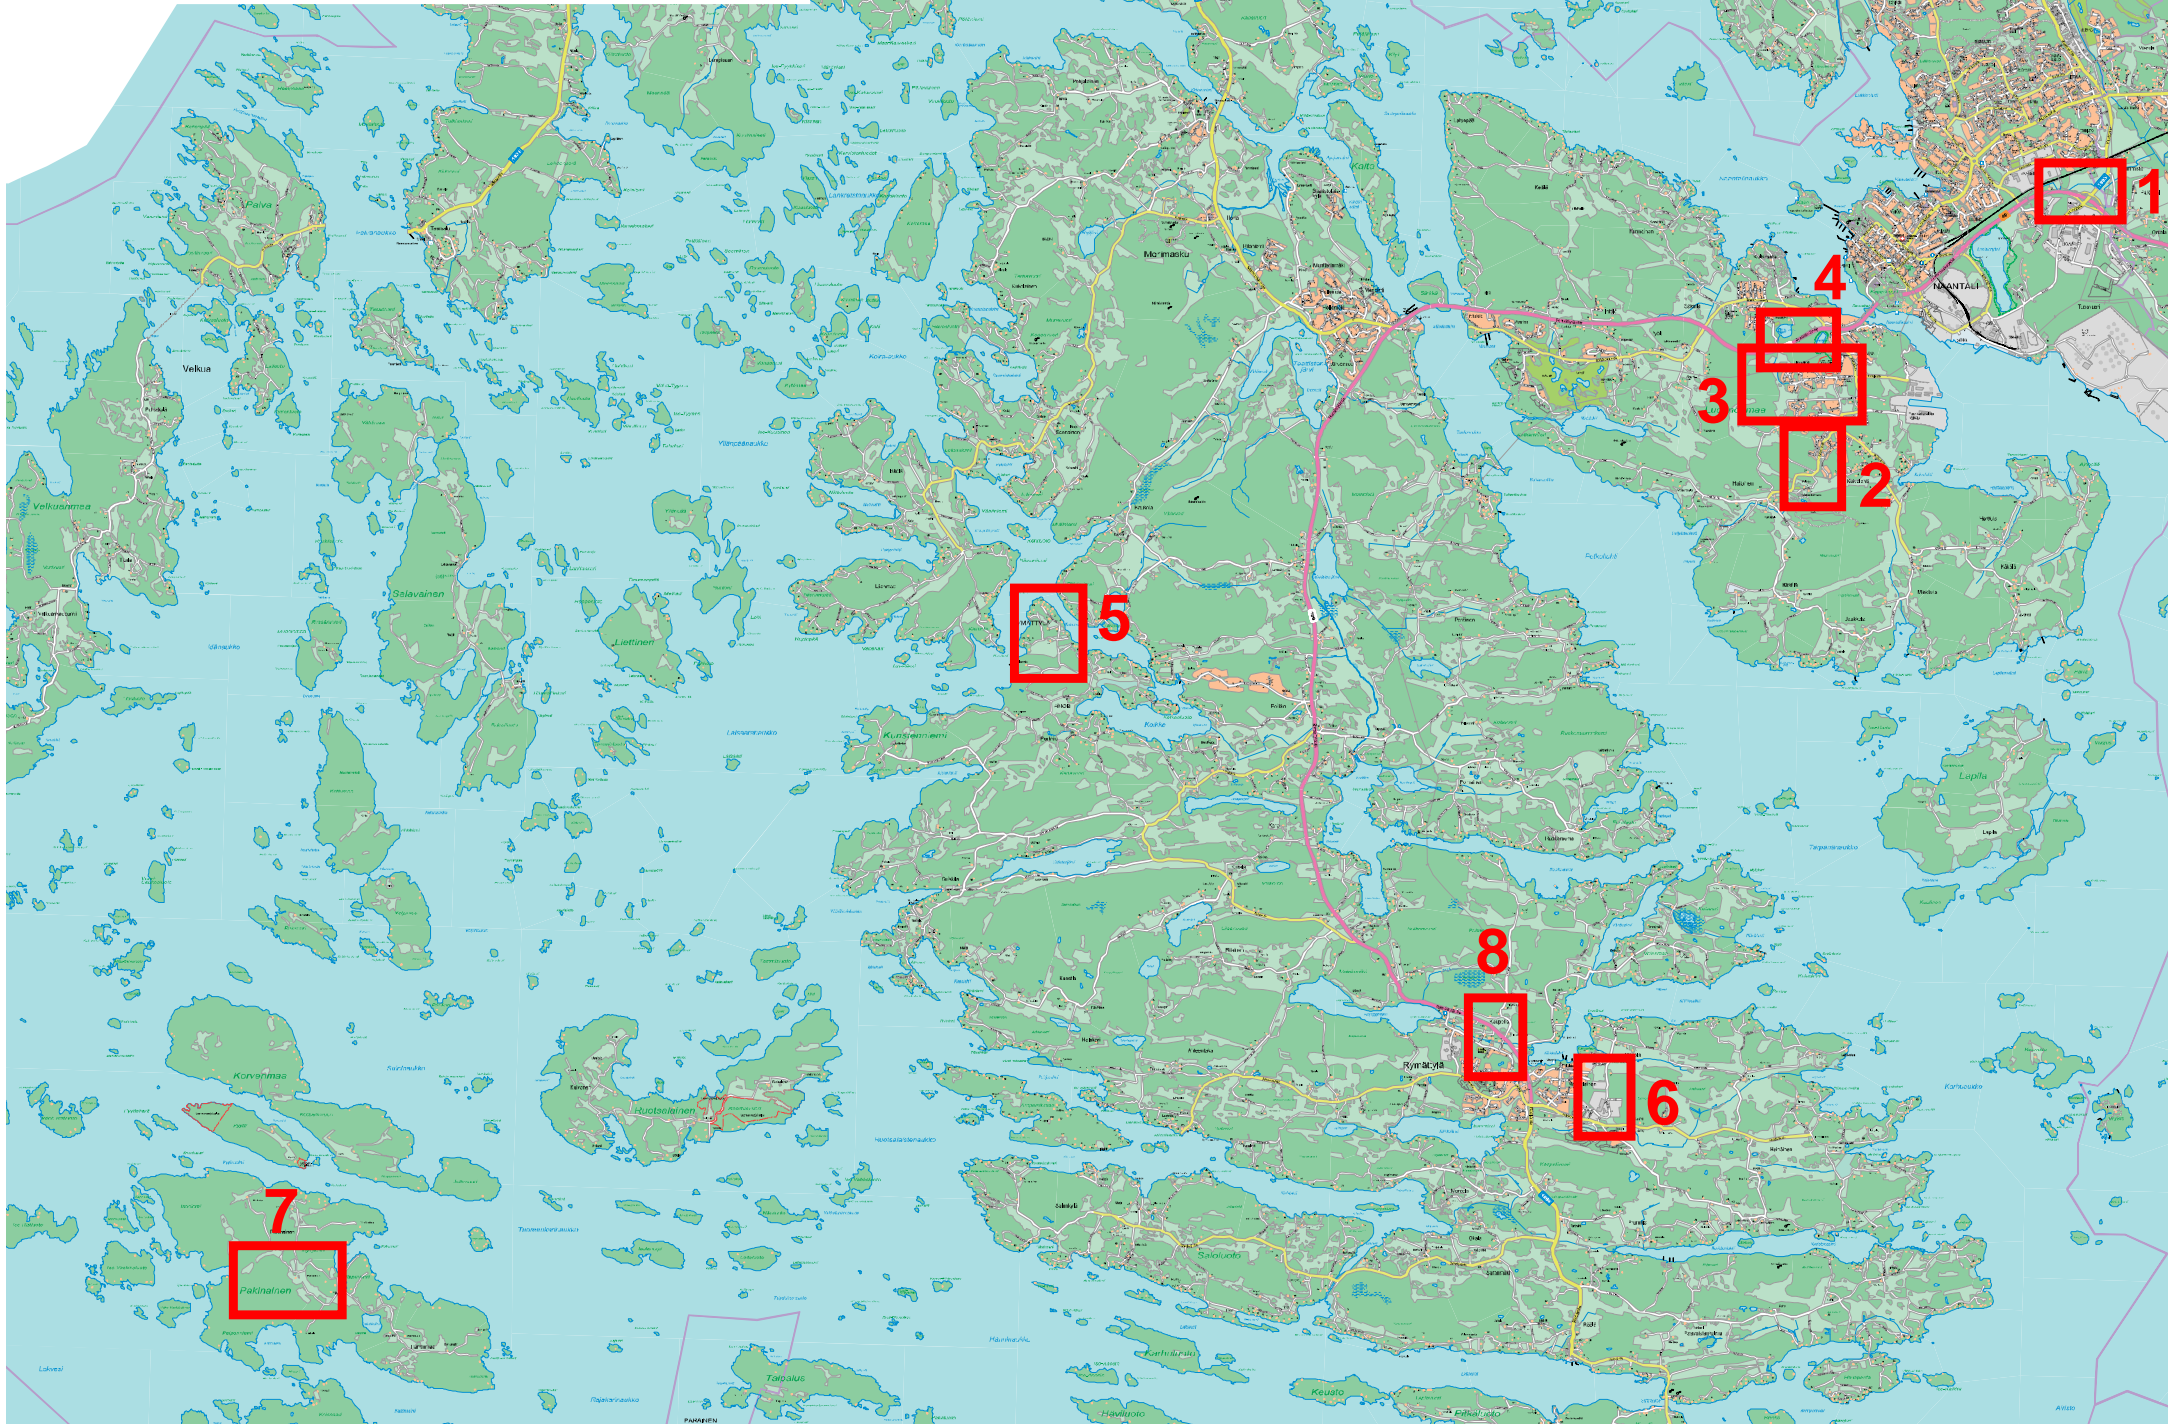

Vuokrattavien peltojen sijainti