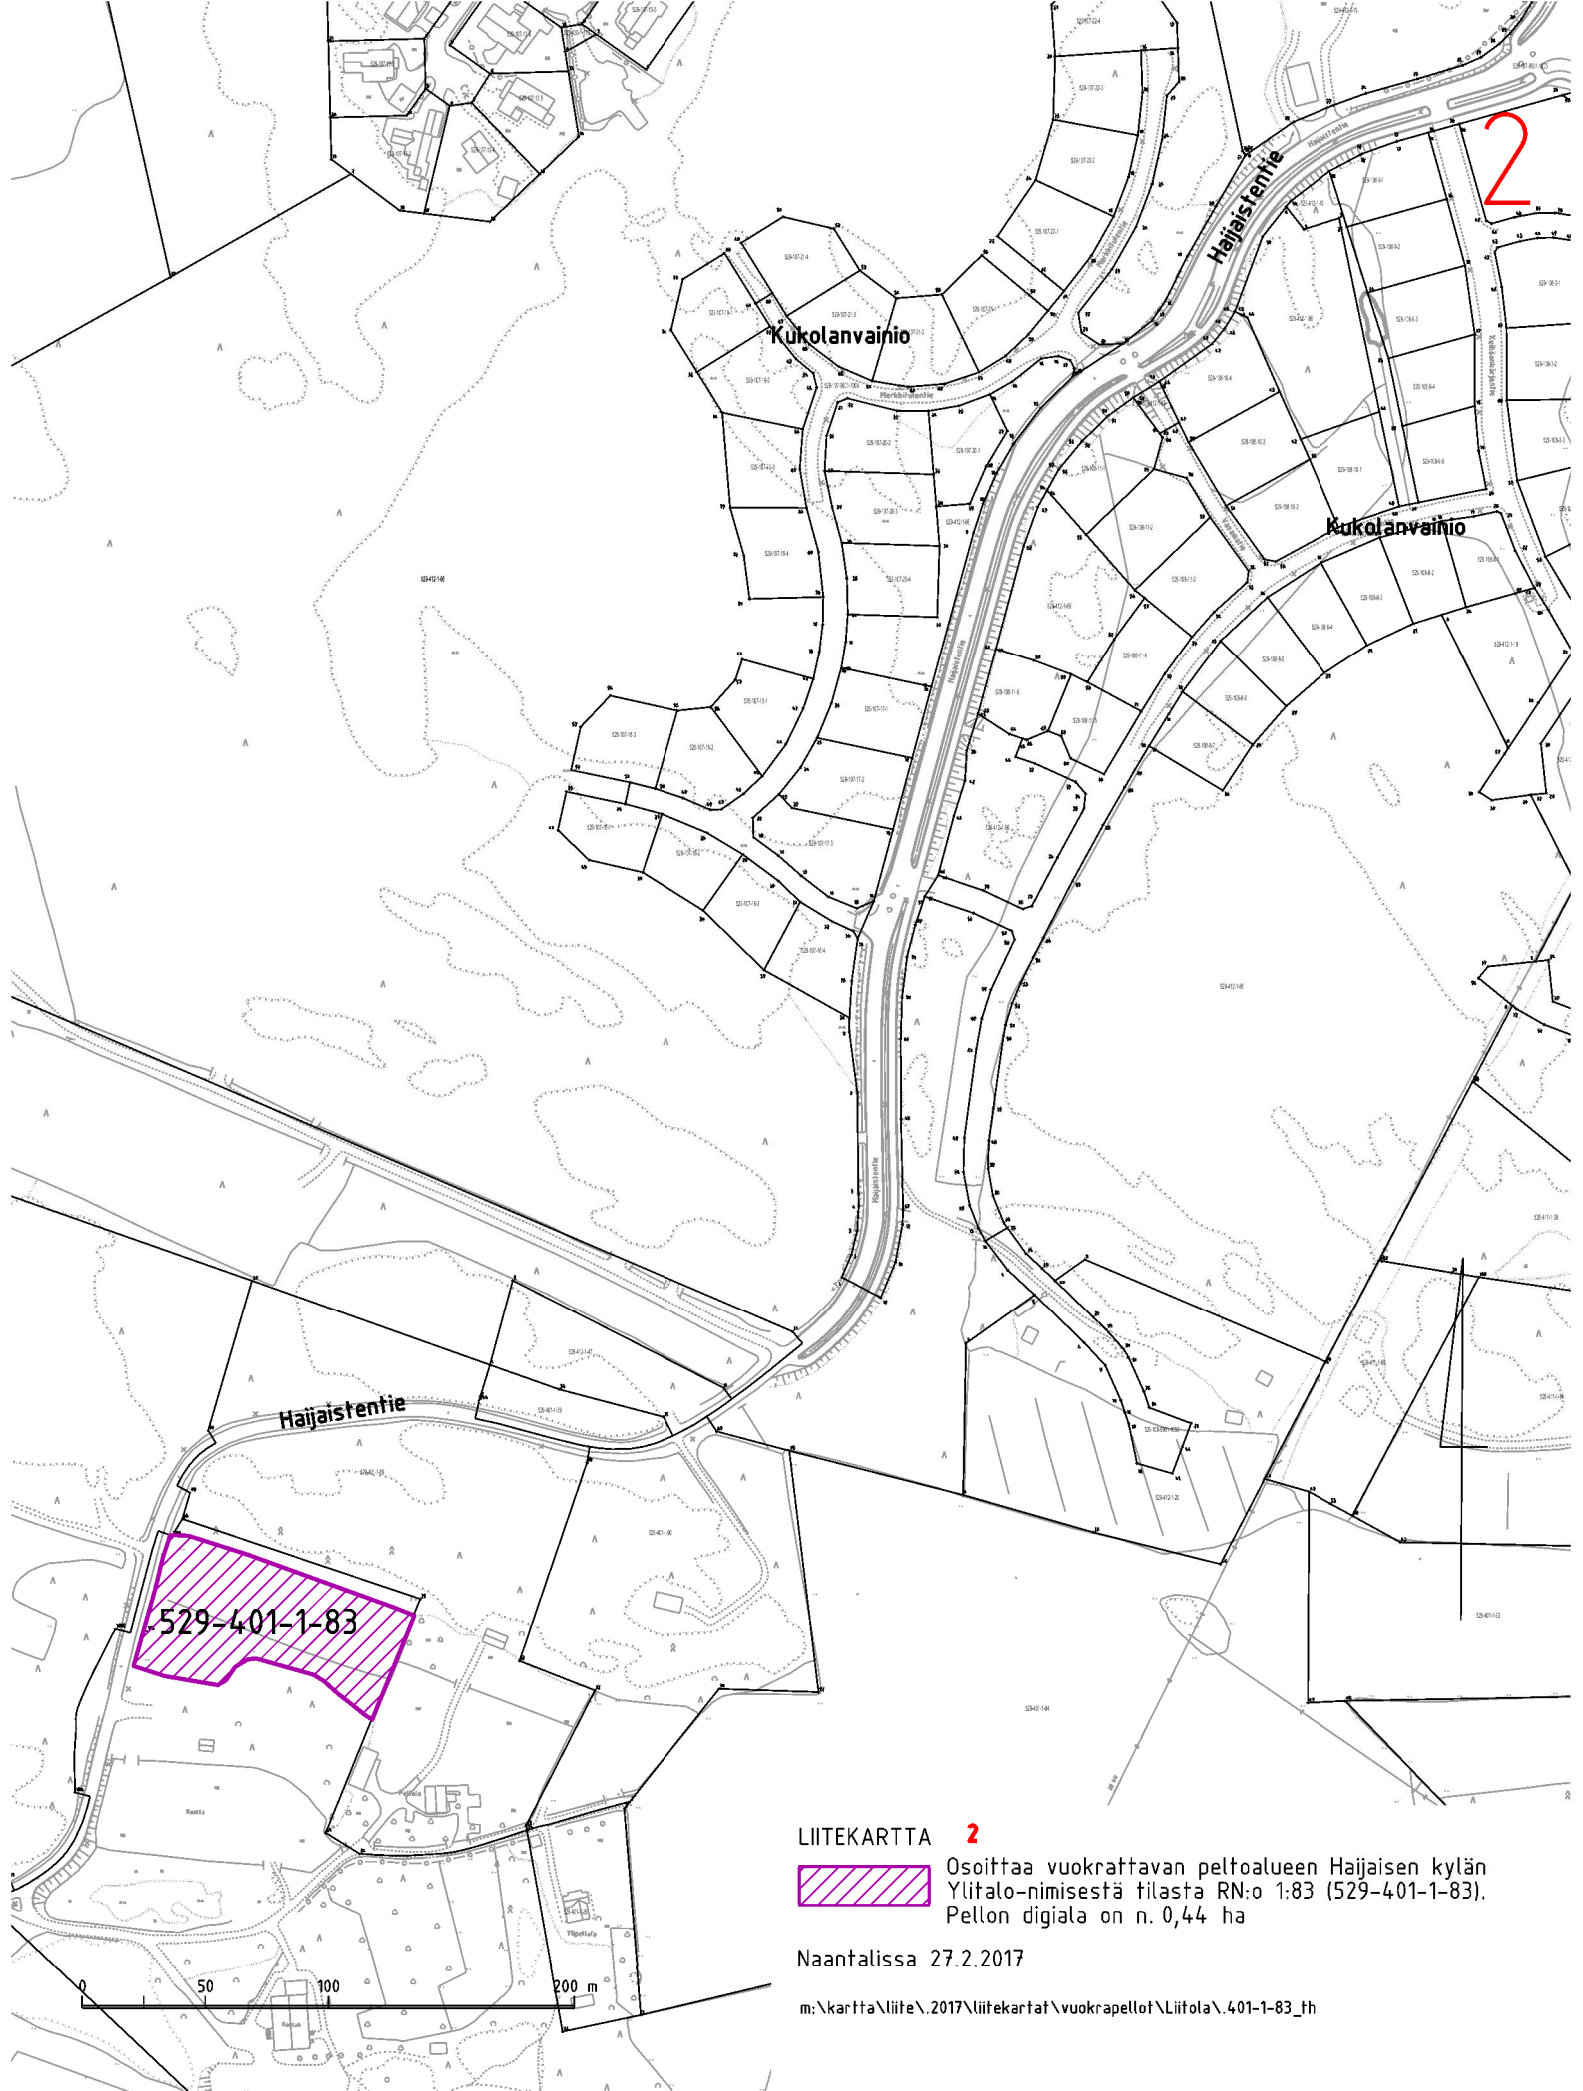

# Vuokrattavien peltojen sijainti

Liitekartta 1

Luolalan kylän Luolala RN:o 3:5 (529-418-3-5) nimisestä kiinteistöstä vuokrattavat n. 6,45 ha:n peltoalueet ja Järämäen kylän Luolala 2 RN:o 2:0 -nimisestä kiinteistöstä (529-440-2-0) vuokrattavat n. 2,10 ha:n peltoalueet  
Peltoalueet yhteensä n. 8,55 ha (digiala)

Naantalissa 27.2.2017

m:\kartta\liite\2017\Liitekartat\Vuokrapellot\Liitola\Luolala418-3-5\_Jaramaki440-2-0\_th

0 50 100 200 m

LIITEKARTTA **2**

 Osoittaa vuokrattavan peltoalueen Hajajsen kylän Ylitalo-nimisestä tilasta RN:o 1:83 (529-401-1-83). Pellon digiala on n. 0,44 ha