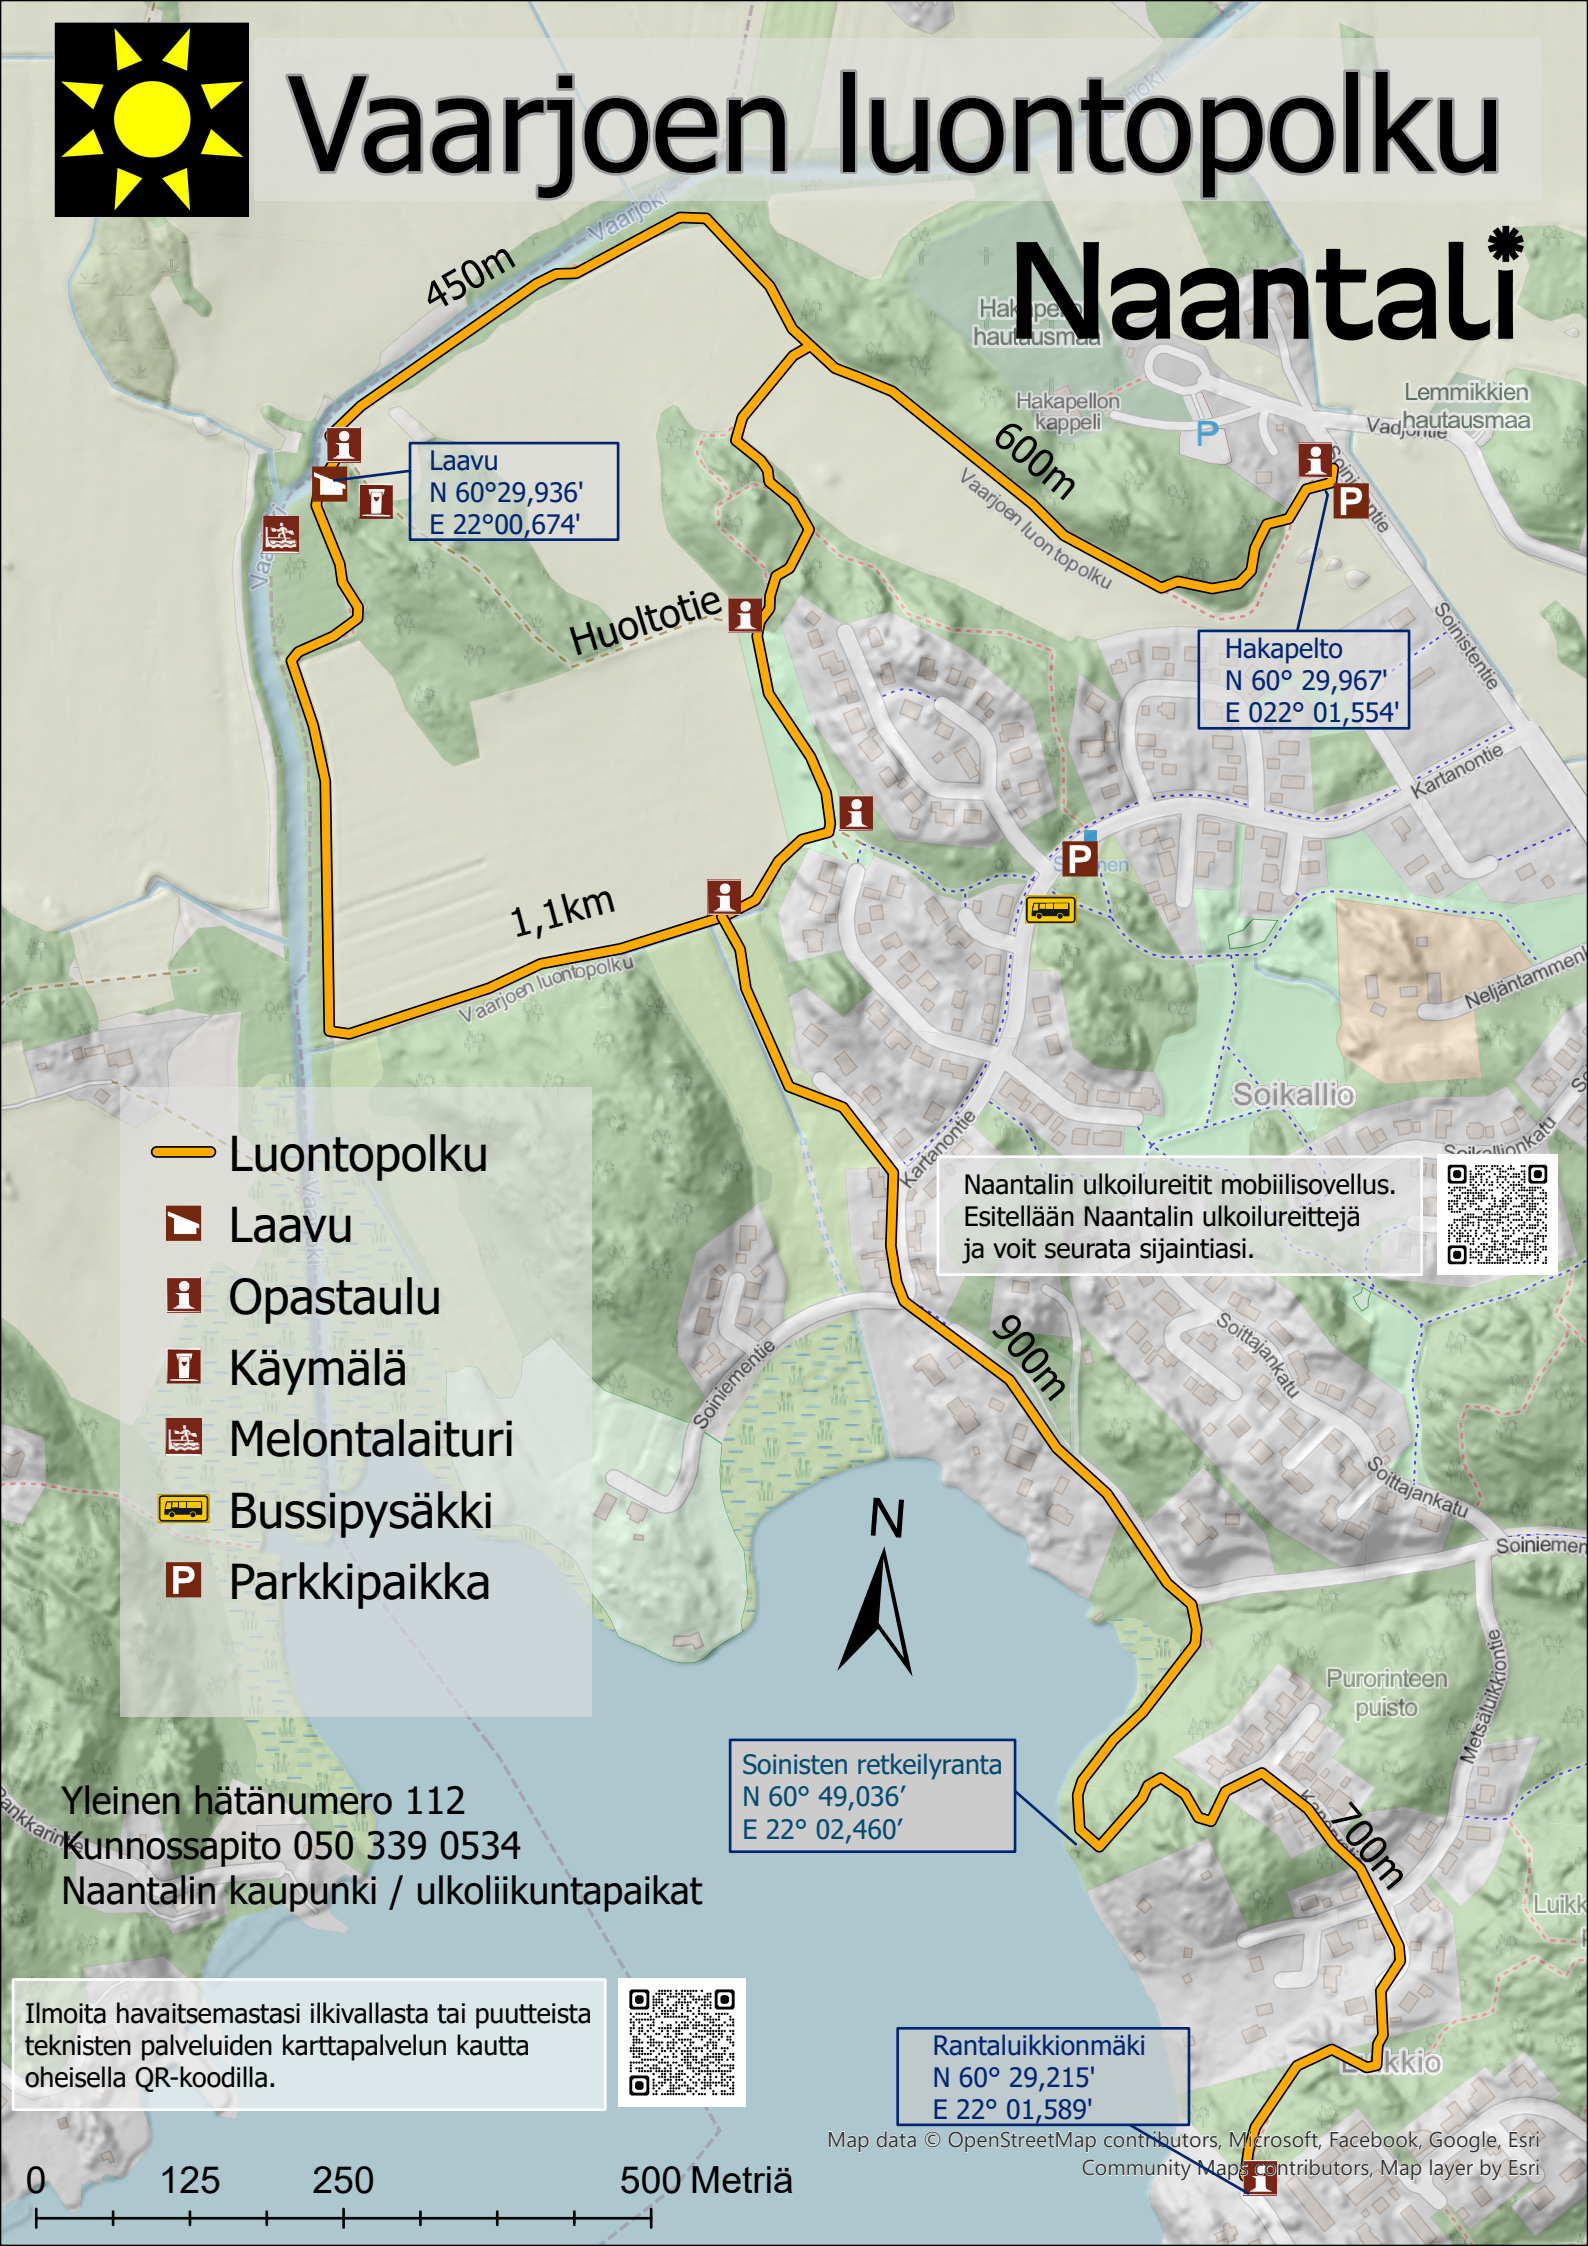

Vaarjoen luontopolku

Naantali

Laavu
N 60°29,936'
E 22°00,674'

Hakapelto
N 60° 29,967'
E 022° 01,554'

Soinisten retkeilyranta
N 60° 49,036'
E 22° 02,460'

Rantaluikkionmäki
N 60° 29,215'
E 22° 01,589'

- Luontopolku
- ▣ Laavu
- ▣ Opastaulu
- ▣ Käymälä
- ▣ Melontalaituri
- ▣ Bussipysäkki
- ▣ Parkkipaikka

Naantalin ulkoilureitit mobiilisovellus.
Esitellään Naantalin ulkoilureittejä
ja voit seurata sijaintiasi.

Yleinen hätänumero 112
Kunnossapito 050 339 0534
Naantalin kaupunki / ulkoliikuntapaikat

Ilmoita havaitsemastasi ikkivallasta tai puutteista
teknisten palveluiden karttapalvelun kautta
oheisella QR-koodilla.

0 125 250 500 Metriä