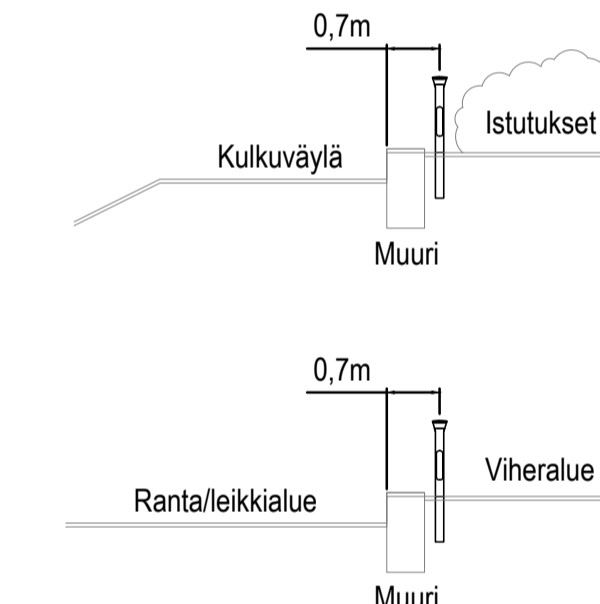

Väylien ja leikkialueen valaisu pollareilla 1:100