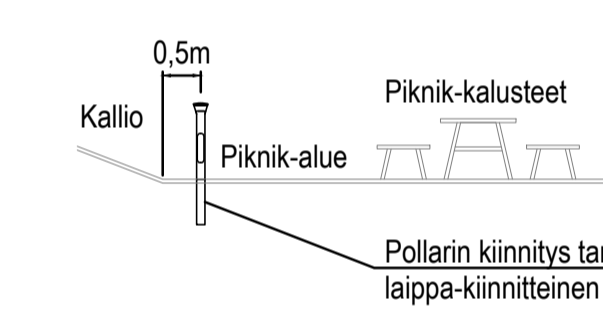

Piknik-alueen valaisu pollareilla 1:100