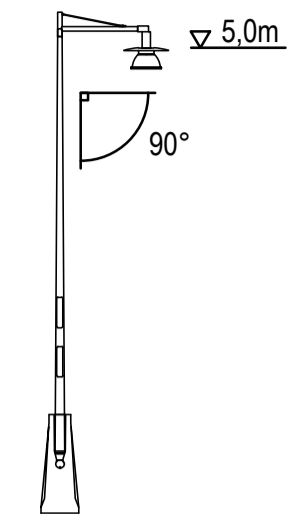

Uudet valaisinylväät väylillä 1:100

VALAISINPYLVÄS