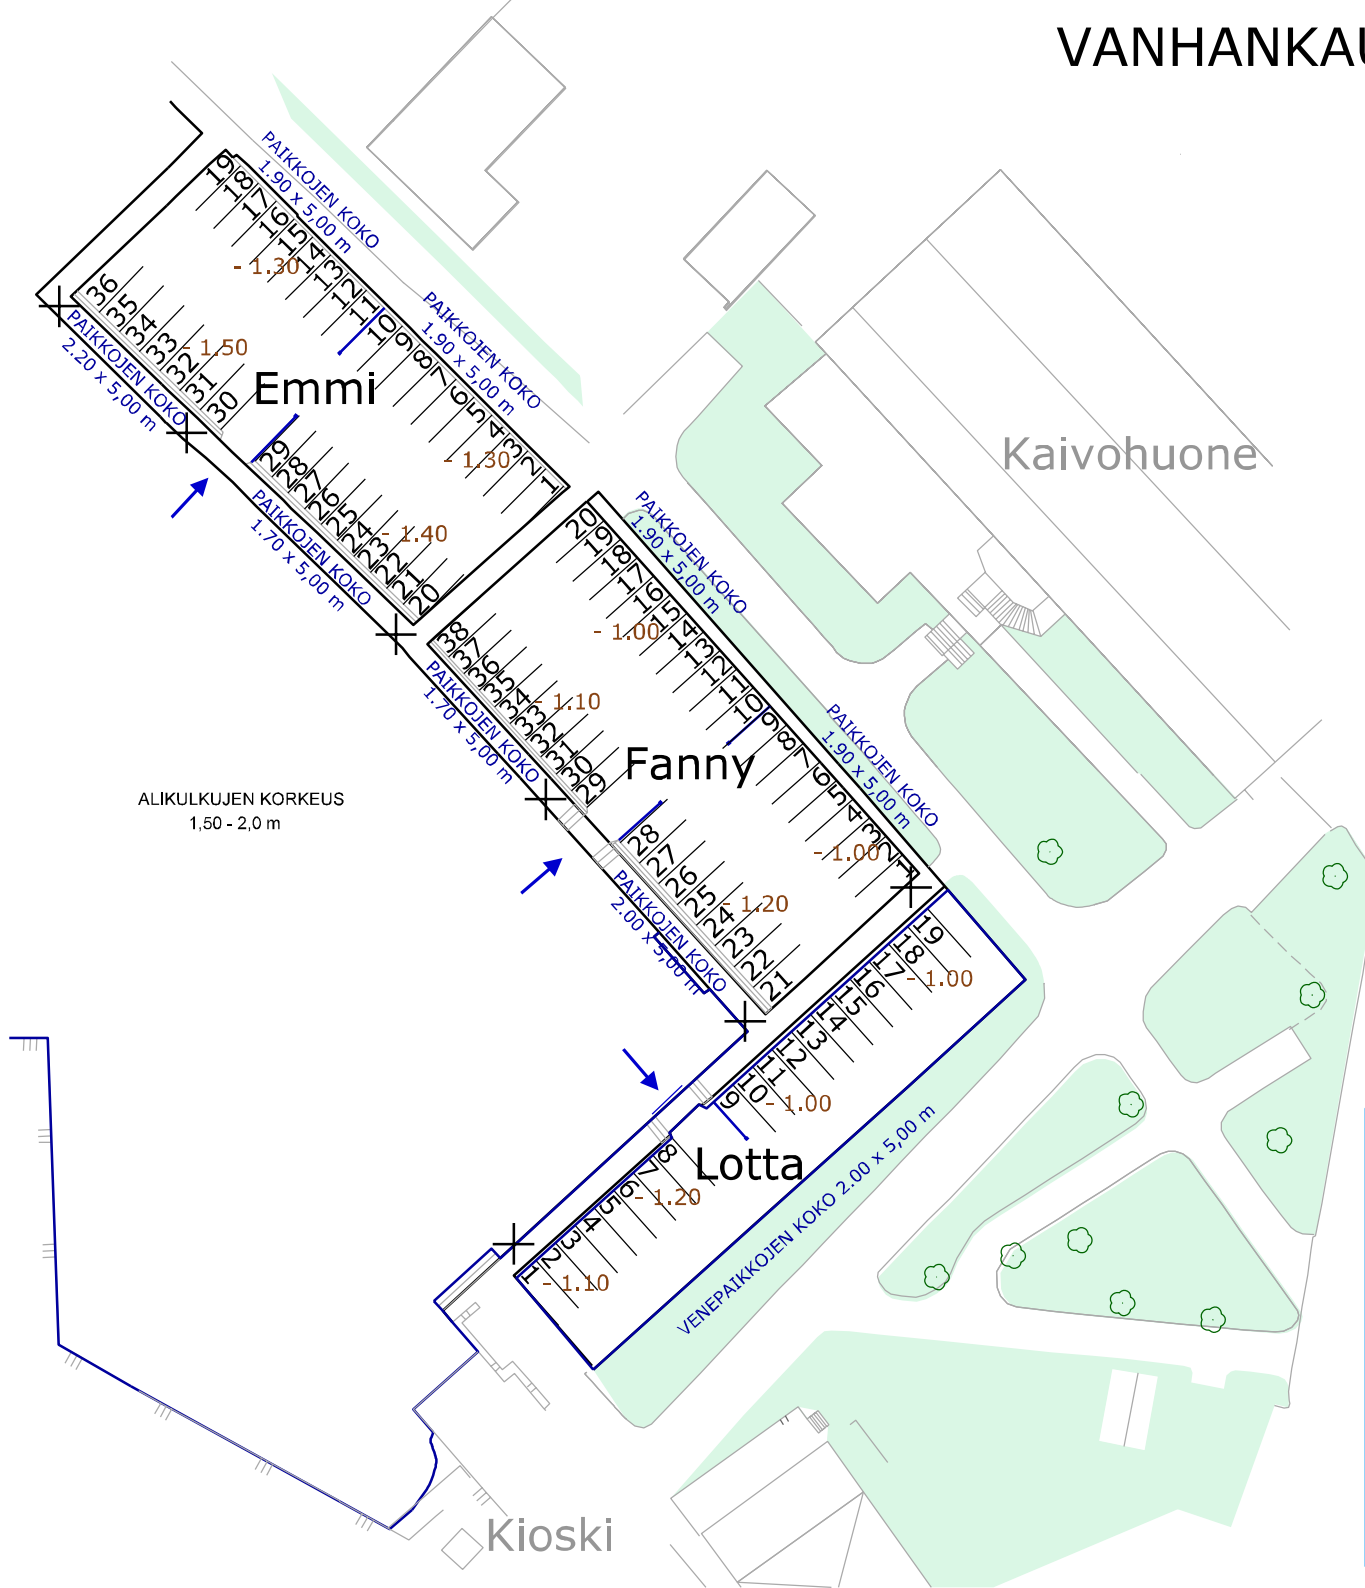

VANHANKAUPUNGIN PIENVENEALTAAT

Lotta, Fanny ja Emmi

MERKINNÄT:

- ✚ VALAISIN
- 2.10 VIITTEELLINEN VEDENSYVYYS
- ➡ ALIKULKU VENEALTAASEEN

VENEPAIKAN MERKINNÄT:

2,80 26 (19)
LEVEYS VANHA NUMERO
PAIKAN NUMERO

© Naantalin kaupunki
Vanhankaupungin pienvenealtaat
9.2.2016