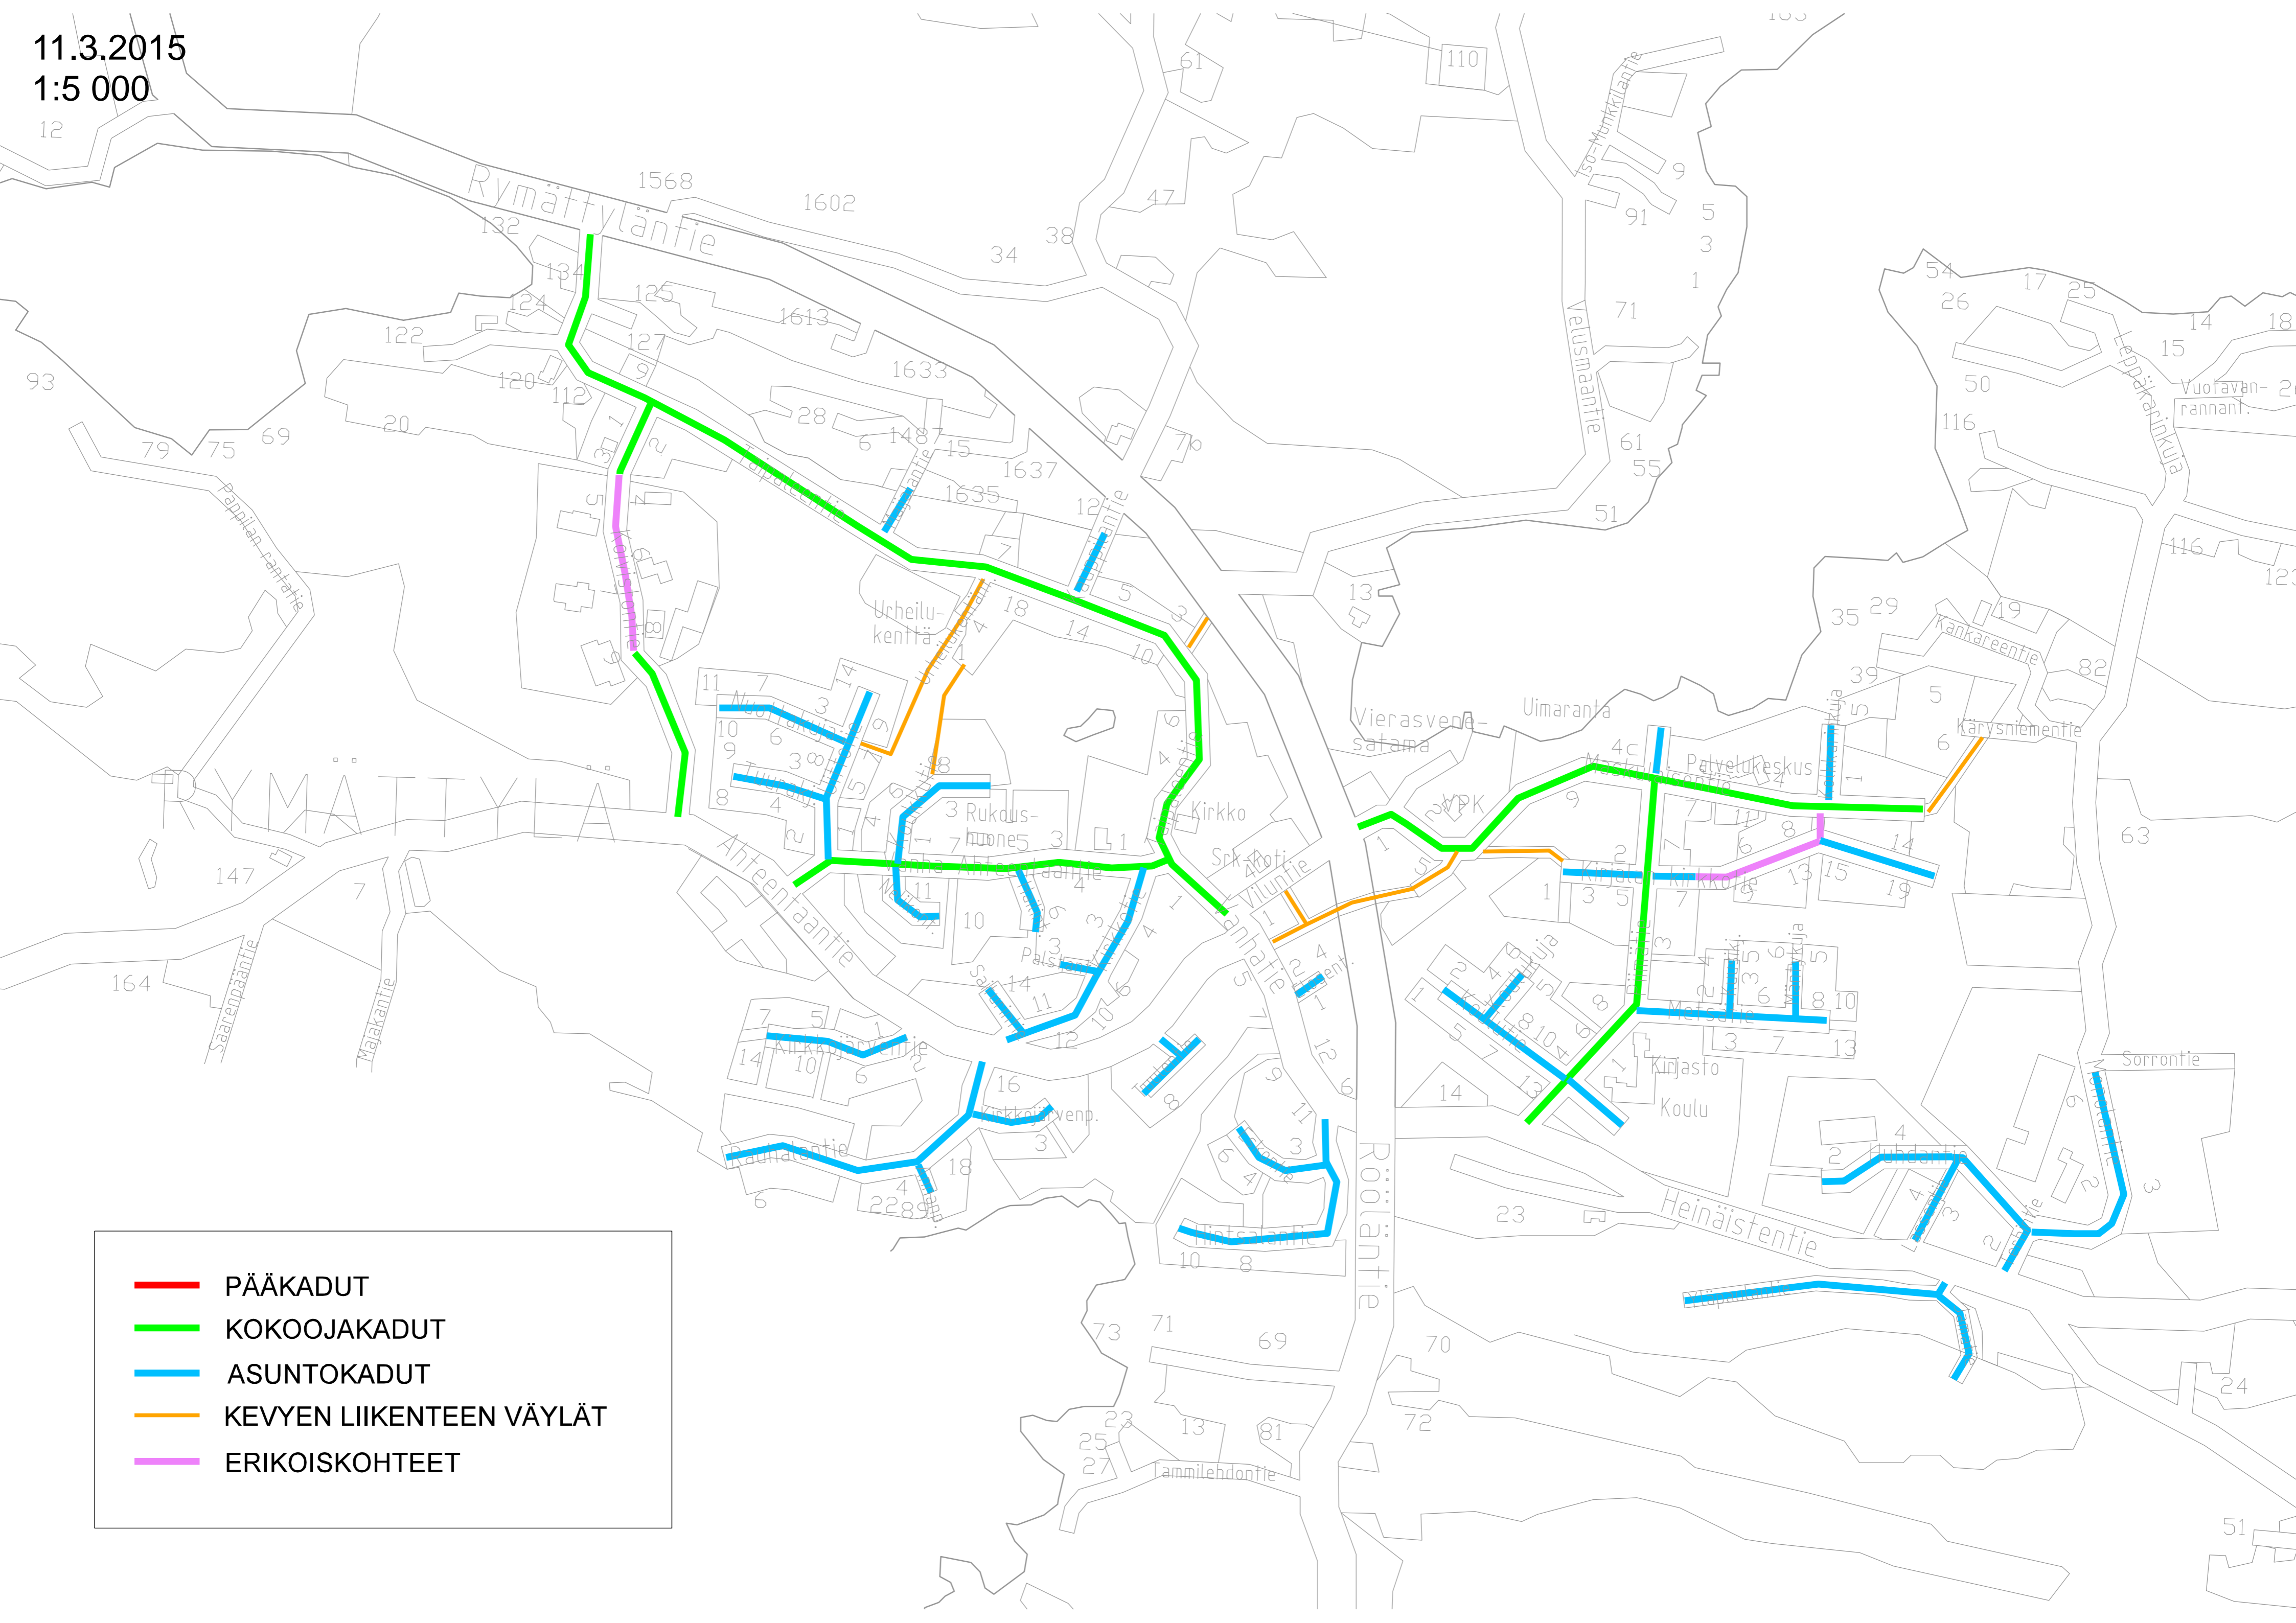

11.3.2015

1:5 000

	PÄÄKADUT
	KOKOOJAKADUT
	ASUNTOKADUT
	KEVYEN LIIKENTEEN VÄYLÄT
	ERIKOISKOHTEET